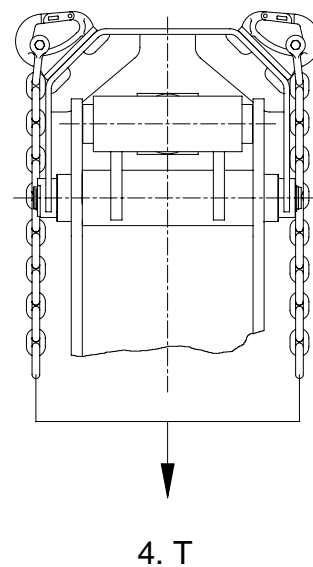

RBOA

TECHNICAL DATA:

Grab type	:	RBOA					
Width	:	<input type="checkbox"/> 60 cm	<input type="checkbox"/> 80 cm	<input type="checkbox"/> 100 cm	<input type="checkbox"/> 70 cm	<input type="checkbox"/> 90 cm	<input type="checkbox"/> 120 cm
Capacity	:	<input type="checkbox"/> 275 L	<input type="checkbox"/> 400 L	<input type="checkbox"/> 500 L	<input type="checkbox"/> 335 L	<input type="checkbox"/> 450 L	<input type="checkbox"/> 600 L
Weight	:	<input type="checkbox"/> 325 kg	<input type="checkbox"/> 355 kg	<input type="checkbox"/> 385 kg	<input type="checkbox"/> 340 kg	<input type="checkbox"/> 370 kg	<input type="checkbox"/> 420 kg
Max. working pressure	:	250 Bar					
Press strength	:	20 kN.					
Max. hoisting load	:	4 T					

Maximum oil flow in non-return valve: **80 L/min.**

RBOA 60-70-80 cm

SPARE PARTS

PART NO	QUANTITY	SPECIFICATION
RBOA-7003	1	STEADY LINK
RBOA-7004	2	PIN
RBOA-7006	2	YOKE
RBOA-7007	4	PIN
RBOA-7010	2	SPLIT BUSH
RBOA-7011	4	SPLIT BUSH
RBOA-7022	1	NUT
RBOA-7023	1	NUT
RBOA-7025	1	CYLINDER
RBOA-7028	2	CLAMPING PIN
RBOA-9003	4	SPLIT BUSH
RBOA-9010	1	CONNECTOR PLATE
RBOA-9011	1	CONNECTOR PIN
RBOA-9012	4	BOLT
RBOA-9013	4	NUT
RBOA-9017	2	CIRCLIP
RBOA-9018	1	HAIRPIN SPRING
RBOA-9200	2	NON RETURN VALVE
RBOA-9202	1	SADDLE PLATE
RBOA-9203	1	LOCKING SPANNER
RBOA-9204	2	SHAFT
RBOA-9205	2	NUT
RBOA-9206	4	BOLT