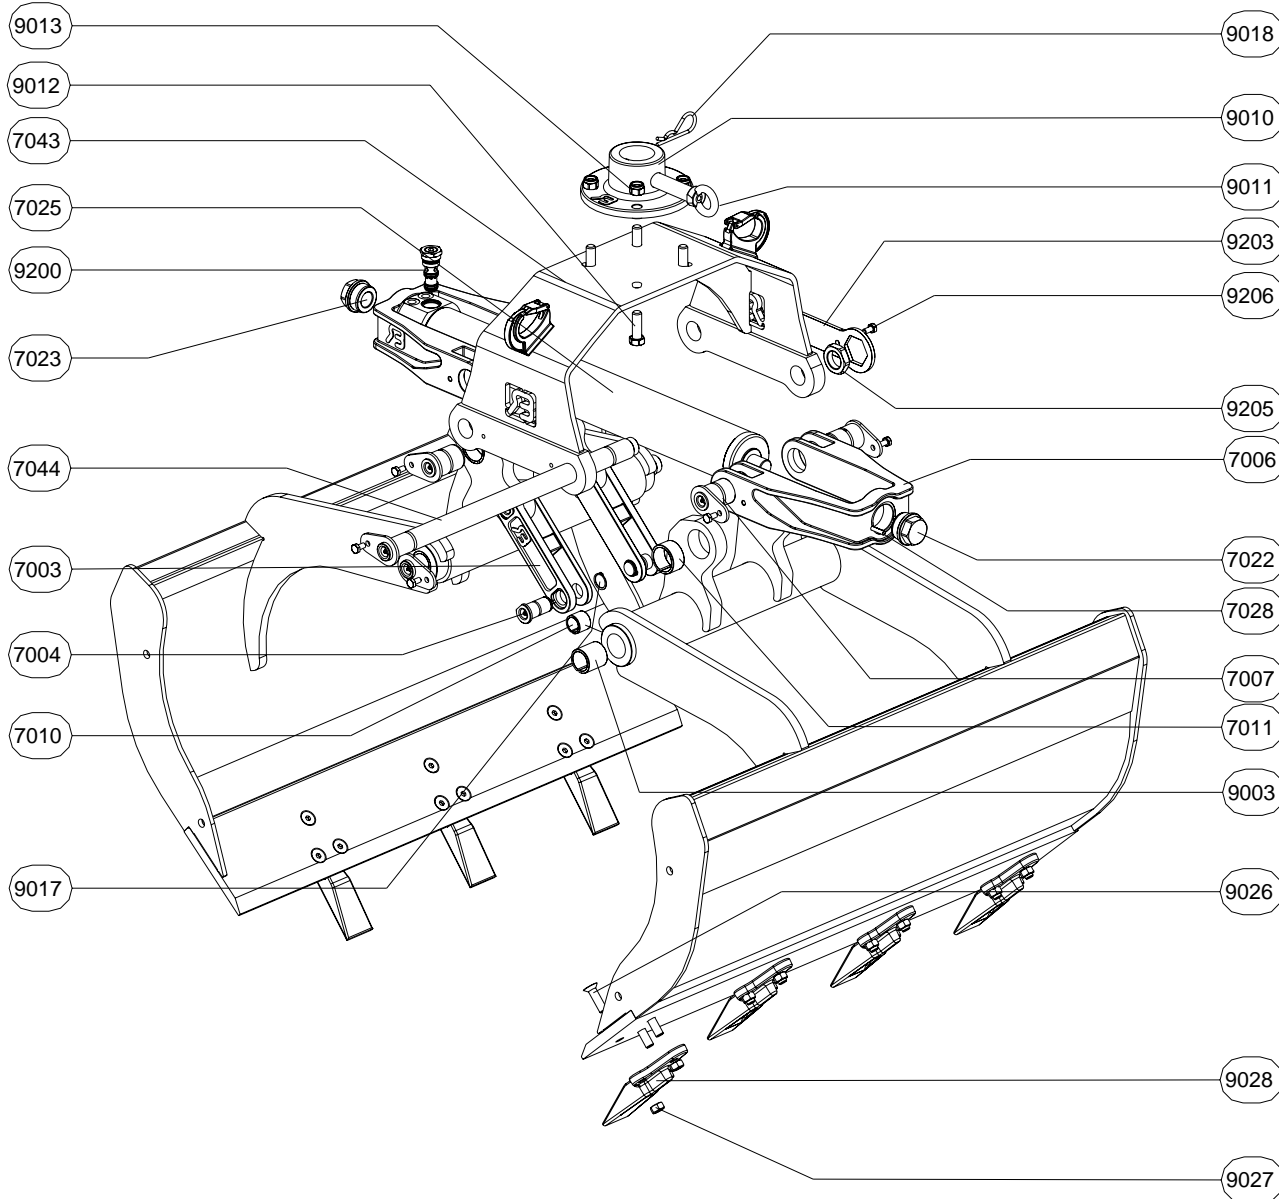

Maximum oil flow in non-return valve: **80 L/min.**

RBOA 60-70-80 cm

SPARE PARTS

PART NO	QUANTITY	SPECIFICATION
RBOA-7003	1	STEADY LINK
RBOA-7004	2	PIN
RBOA-7006	2	YOKE
RBOA-7007	4	PIN
RBOA-7010	2	SPLIT BUSH
RBOA-7011	4	SPLIT BUSH
RBOA-7022	1	NUT
RBOA-7023	1	NUT
RBOA-7025	1	CYLINDER
RBOA-7028	2	CLAMPING PIN
RBOA-9003	4	SPLIT BUSH
RBOA-9010	1	CONNECTOR PLATE
RBOA-9011	1	CONNECTOR PIN
RBOA-9012	4	BOLT
RBOA-9013	4	NUT
RBOA-9017	2	CIRCLIP
RBOA-9018	1	HAIRPIN SPRING
RBOA-9200	2	NON RETURN VALVE
RBOA-9202	1	SADDLE PLATE
RBOA-9203	1	LOCKING SPANNER
RBOA-9204	2	SHAFT
RBOA-9205	2	NUT
RBOA-9206	4	BOLT

GRAB TYPE	RBOA 60	RBOA 70	RBOA 80
Number of bolts RBOA 9028	5	5	5
Number of bolts RBOA 9027	15	15	15
Number of bolts RBOA 9026	15	15	15

RBOA 90-100-120 cm

SPARE PARTS

PART NO	QUANTITY	SPECIFICATION
RBOA-7003	2	STEADY LINK
RBOA-7004	4	PIN
RBOA-7006	2	YOKE
RBOA-7007	4	PIN
RBOA-7010	4	SPLIT BUSH
RBOA-7011	4	SPLIT BUSH
RBOA-7022	1	NUT
RBOA-7023	1	NUT
RBOA-7025	1	CYLINDER
RBOA-7028	2	CLAMPING PIN
RBOA-7043	1	SADDLE PLATE
RBOA-7044	2	SHAFT
RBOA-9003	4	SPLIT BUSH
RBOA-9010	1	CONNECTOR PLATE
RBOA-9011	1	CONNECTOR PIN
RBOA-9012	4	BOLT
RBOA-9013	4	NUT
RBOA-9017	4	CIRCLIP
RBOA-9018	1	HAIRPIN SPRING
RBOA-9200	2	NON RETURN VALVE
RBOA-9203	1	LOCKING SPANNER
RBOA-9205	2	NUT
RBOA-9206	4	BOLT