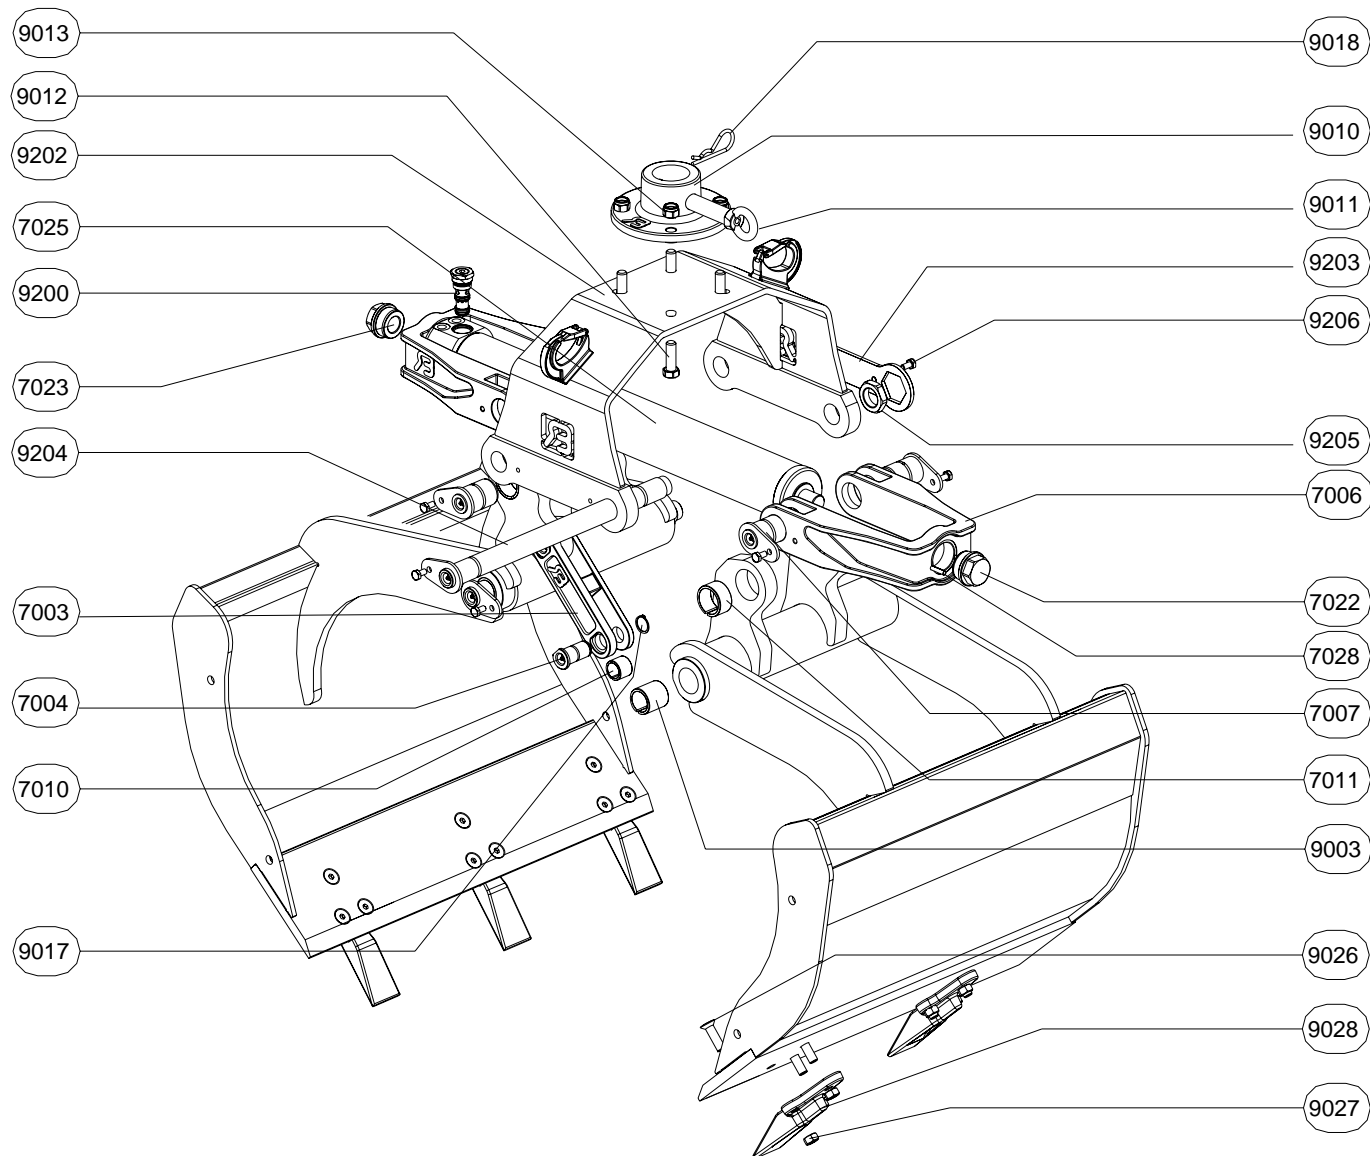

RBOA

TECHNICAL DATA:

Grab type	:	RBOA					
Width	:	<input type="checkbox"/> 60 cm	<input type="checkbox"/> 80 cm	<input type="checkbox"/> 100 cm	<input type="checkbox"/> 70 cm	<input type="checkbox"/> 90 cm	<input type="checkbox"/> 120 cm
Capacity	:	<input type="checkbox"/> 275 L	<input type="checkbox"/> 400 L	<input type="checkbox"/> 500 L	<input type="checkbox"/> 335 L	<input type="checkbox"/> 450 L	<input type="checkbox"/> 600 L
Weight	:	<input type="checkbox"/> 325 kg	<input type="checkbox"/> 355 kg	<input type="checkbox"/> 385 kg	<input type="checkbox"/> 340 kg	<input type="checkbox"/> 370 kg	<input type="checkbox"/> 420 kg
Max. working pressure	:	250 Bar					
Press strength	:	20 kN.					
Max. hoisting load	:	4 T					

Maximum oil flow in non-return valve: **80 L/min.**

RBOA 60-70-80 cm

SPARE PARTS

PART NO	QUANTITY	SPECIFICATION
RBOA-7003	1	STEADY LINK
RBOA-7004	2	PIN
RBOA-7006	2	YOKE
RBOA-7007	4	PIN
RBOA-7010	2	SPLIT BUSH
RBOA-7011	4	SPLIT BUSH
RBOA-7022	1	NUT
RBOA-7023	1	NUT
RBOA-7025	1	CYLINDER
RBOA-7028	2	CLAMPING PIN
RBOA-9003	4	SPLIT BUSH
RBOA-9010	1	CONNECTOR PLATE
RBOA-9011	1	CONNECTOR PIN
RBOA-9012	4	BOLT
RBOA-9013	4	NUT
RBOA-9017	2	CIRCLIP
RBOA-9018	1	HAIRPIN SPRING
RBOA-9200	2	NON RETURN VALVE
RBOA-9202	1	SADDLE PLATE
RBOA-9203	1	LOCKING SPANNER
RBOA-9204	2	SHAFT
RBOA-9205	2	NUT
RBOA-9206	4	BOLT