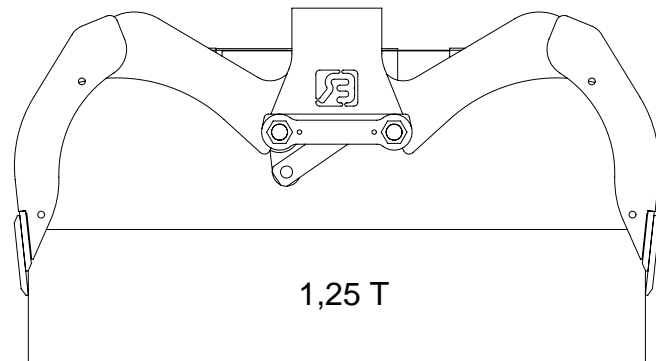

RBOA

TECHNICAL DATA:

Grab type	:	RBOA					
Width	:	<input type="checkbox"/> 60 cm	<input type="checkbox"/> 80 cm	<input type="checkbox"/> 100 cm	<input type="checkbox"/> 70 cm	<input type="checkbox"/> 90 cm	<input type="checkbox"/> 120 cm
Capacity	:	<input type="checkbox"/> 275 L	<input type="checkbox"/> 400 L	<input type="checkbox"/> 500 L	<input type="checkbox"/> 335 L	<input type="checkbox"/> 450 L	<input type="checkbox"/> 600 L
Weight	:	<input type="checkbox"/> 325 kg	<input type="checkbox"/> 355 kg	<input type="checkbox"/> 385 kg	<input type="checkbox"/> 340 kg	<input type="checkbox"/> 370 kg	<input type="checkbox"/> 420 kg
Max. working pressure	:	250 Bar					
Press strength	:	20 kN.					
Max. hoisting load	:	4 T					

Maximum oil flow in non-return valve: **80 L/min.**

RBOA 60-70-80 cm

SPARE PARTS

PART NO	QUANTITY	SPECIFICATION
RBOA-7003	1	STEADY LINK
RBOA-7004	2	PIN
RBOA-7006	2	YOKE
RBOA-7007	4	PIN
RBOA-7010	2	SPLIT BUSH
RBOA-7011	4	SPLIT BUSH
RBOA-7022	1	NUT
RBOA-7023	1	NUT
RBOA-7025	1	CYLINDER
RBOA-7028	2	CLAMPING PIN
RBOA-9003	4	SPLIT BUSH
RBOA-9010	1	CONNECTOR PLATE
RBOA-9011	1	CONNECTOR PIN
RBOA-9012	4	BOLT
RBOA-9013	4	NUT
RBOA-9017	2	CIRCLIP
RBOA-9018	1	HAIRPIN SPRING
RBOA-9200	2	NON RETURN VALVE
RBOA-9202	1	SADDLE PLATE
RBOA-9203	1	LOCKING SPANNER
RBOA-9204	2	SHAFT
RBOA-9205	2	NUT
RBOA-9206	4	BOLT