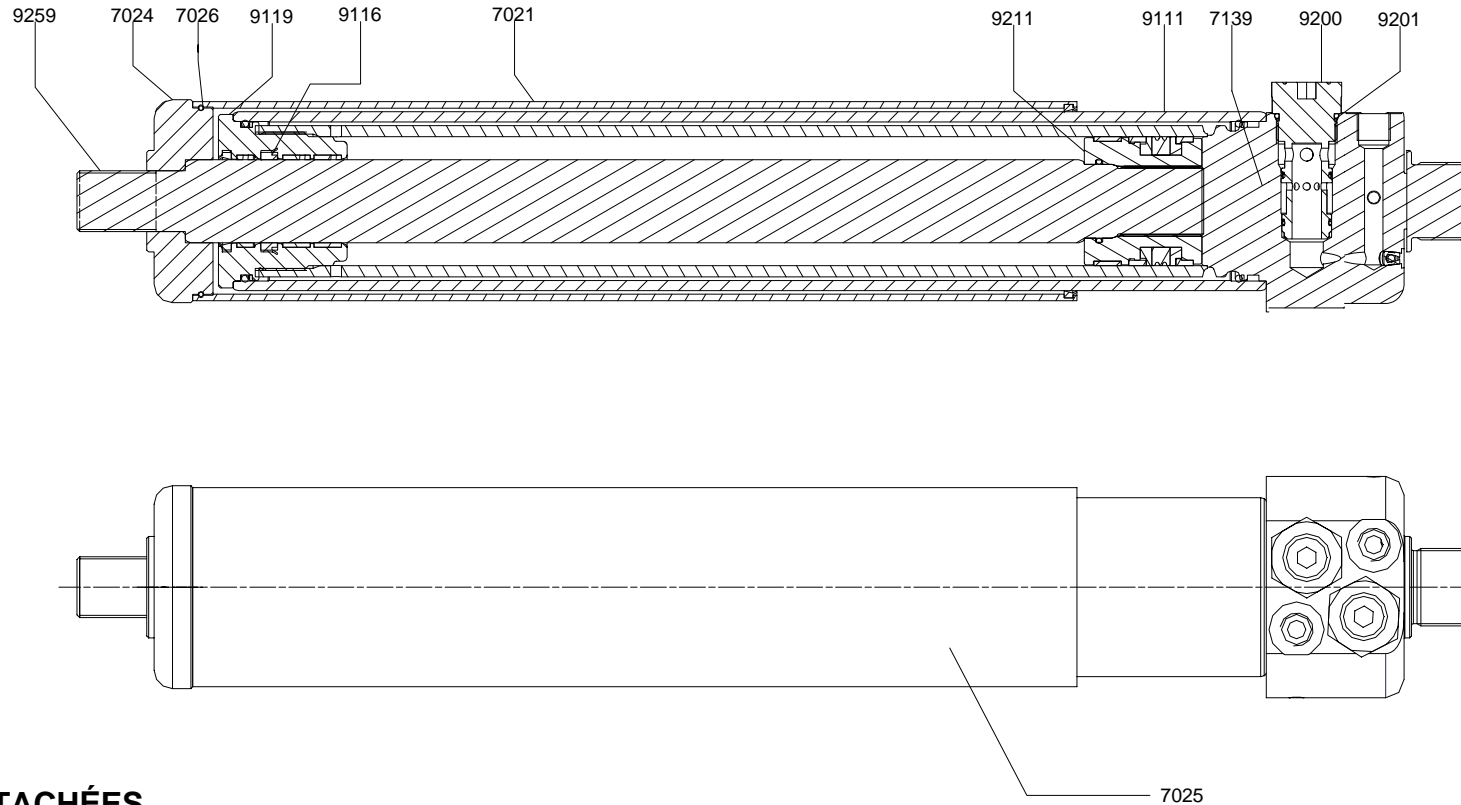

VÉRIN 7025

PIÈCES DÉTACHÉES

REPÈRE	DESCRIPTION
7021	PROTECTION VÉRIN
7024	COUVERCLE
7025	VÉRIN COMPLET
7026	FIL D'ÂRRET
7139	TUBE À VÉRIN AVEC CORPS DE CLAPETS
9111	TUBE À VÉRIN

REPÈRE	DESCRIPTION
9116	POCHETTE DE JOINTS
9119	VIS À TÊTE
9200	CLAPET ANTI-RETOUR
9201	POCHETTE DE JOINTS (CLAPET ANTI-RETOUR)
9211	PISTON
9259	TIGE DU PISTON