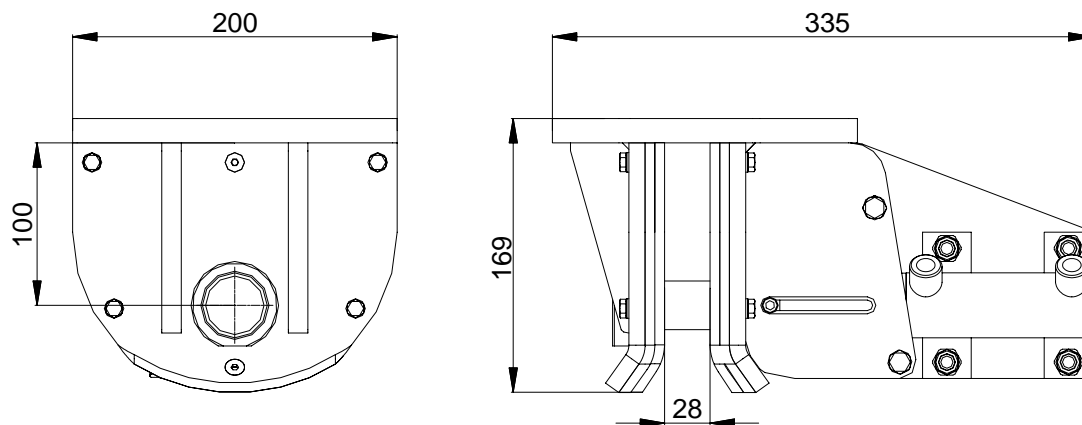

Gejo 00
Metro opname systeem

- Uitgevoerd volgens CE
- Werkdruk: 220 Bar
- Sluitkracht 16 kN
- Terugslagklep

Omschrijving	Gewicht	Capaciteit	Prijs
Gejo 00 (Metro opname systeem)	25 kg	3000 kg	€ 2.380,00

Accessoires	
Omschrijving	Prijs
Aansluitbus	€ 110,00
Kruisstuk (maatvoering opgeven)	€ 217,00
Set slangen (rotator/cilinder)	€ 115,00
Rotator CX 45 4500 kg (as Ø 59 mm)	€ 775,00
Rotator GR 46 4500 kg (as Ø 59 mm)	€ 635,00
Rotator CX 55 5500 kg (as Ø 69 mm)	€ 945,00