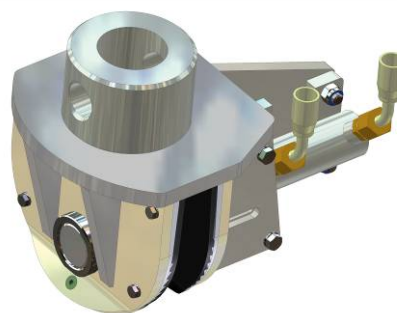

Gejo 00
Metro opname systeem

- Uitgevoerd volgens CE
- Werkdruk: 220 Bar
- Sluitkracht 16 kN
- Terugslagklep

Omschrijving	Gewicht	Capaciteit	Prijs
Gejo 00 (Metro opname systeem)	25 kg	3000 kg	€ 2.380,00

Accessoires	
Omschrijving	Prijs
Aansluitbus	€ 110,00
Kruisstuk (maatvoering opgeven)	€ 217,00
Set slangen (rotator/cilinder)	€ 115,00
Rotator CX 45 4500 kg (as Ø 59 mm)	€ 775,00
Rotator GR 46 4500 kg (as Ø 59 mm)	€ 635,00
Rotator CX 55 5500 kg (as Ø 69 mm)	€ 945,00