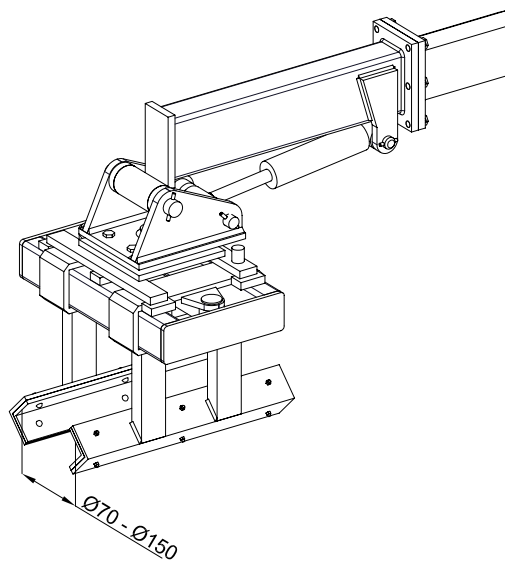

Lantaarnpaalklem LPK

- Uitgevoerd volgens CE

Omschrijving	Gewicht	Capaciteit	Prijs
Lantaarnpaalklem LPK	300 kg	1000 kg	€ 4.970,00