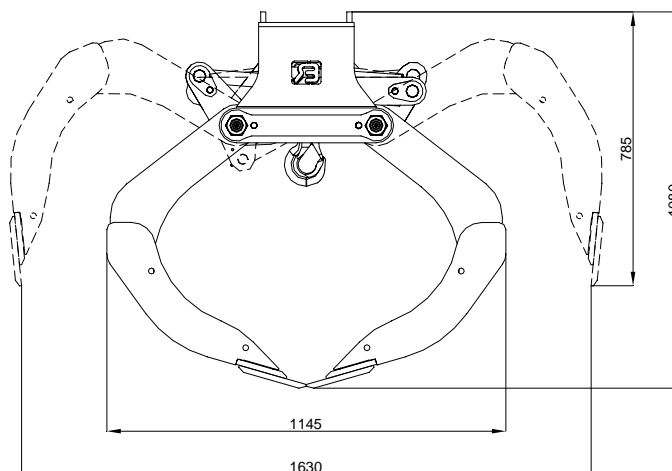

Universele grijper BDV

- Uitgevoerd volgens CE
- Werkdruk: 200 Bar
- Knijpkracht: 30 kN.
- Dubbele cilinders
- Gatenspatroon ophanging d=180mm (4xØ18mm) en 140mm cc (4xØ17mm)
- Terugslagklep
- Hijshaak (3150 kg)
- Dubbelzijdig wisselmes

Omschrijving	Meslengte	Gewicht	Inhoud	Prijs
BDV 65	670 mm	340 kg	300 L	€ 3.920,00
BDV 80	820 mm	385 kg	400 L	€ 3.970,00
BDV 90	920 mm	415 kg	450 L	€ 4.020,00
BDV 100	1020 mm	445 kg	500 L	€ 4.110,00
BDV 120	1220 mm	505 kg	600 L	€ 4.280,00

Accessoires:

Omschrijving	Prijs
Adapterplaat incl. pen	€ 200,00
Kruisstuk (maatvoering opgeven)	€ 217,00
Set slangen (rotator/cilinder)	€ 115,00
Rijplaten segmenten set	€ 670,00
Zijplaten 6 mm (per set à 4 stuks)	€ 280,00
Zijplaten 8 mm (per set à 4 stuks)	€ 450,00
Tegelbalken lengte 1200 mm	€ 475,00
Tegelbalken lengte 1700 mm	€ 525,00
Rotator CX 45 4500 kg (as Ø 59 mm)	€ 775,00
Rotator GR 46 4500 kg (as Ø 59 mm)	€ 635,00
Rotator CX 55 5500 kg (as Ø 69 mm)	€ 945,00
Rotator CX 55 F 5500 kg (flens 140mm vierkant)	€ 1.250,00