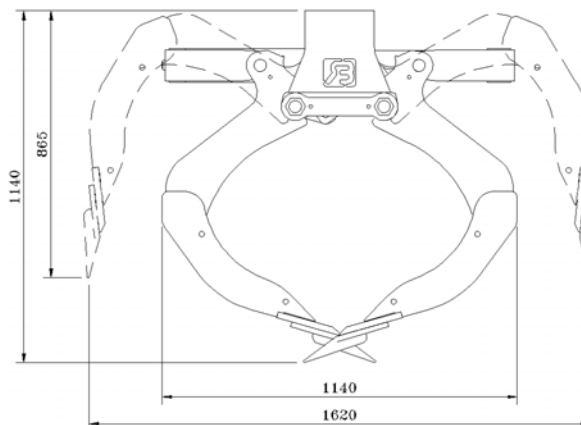

Universele grijper RBOA

- Uitgevoerd volgens CE
- Werkdruk: 250 Bar
- Knijpkracht: 20 kN.
- Gatenpatroon ophanging d=180mm (4xØ18mm) en 140mm cc (4xØ17mm)
- Geïntegreerde terugslagkleppen
- Aanlashaken (2000 kg p/st)
- Tandem

Omschrijving	Meslengte	Gewicht	Inhoud	Prijs
RBOA 60	620 mm	300 kg	275 L	€ 3.650,00
RBOA 70	720 mm	320 kg	335 L	€ 3.750,00
RBOA 80	820 mm	335 kg	400 L	€ 3.830,00
RBOA 90	920 mm	350 kg	450 L	€ 4.050,00
RBOA 100	1020 mm	370 kg	500 L	€ 4.100,00
RBOA 120	1220 mm	400 kg	600 L	€ 4.190,00

Accessoires:	
Omschrijving	Prijs
Adapterplaat incl. pen	€ 200,00
Kruisstuk (maatvoering opgeven)	€ 217,00
Set slangen (rotator/cilinder)	€ 115,00
Zijplaten 6 mm (per set à 4 stuks)	€ 280,00
Zijplaten 8 mm (per set à 4 stuks)	€ 450,00
Rotator CX 45 4500 kg (as Ø 59 mm)	€ 775,00
Rotator GR 46 4500 kg (as Ø 59 mm)	€ 635,00
Rotator CX 55 5500 kg (as Ø 69 mm)	€ 945,00
Rotator CX 55 F 5500 kg (flens 140mm vierkant)	€ 1.250,00
RBOA 60 : 5 tanden RBOA 80 : 5 tanden RBOA 100 : 7 tanden	
RBOA 70 : 5 tanden RBOA 90 : 7 tanden RBOA 120 : 7 tanden	