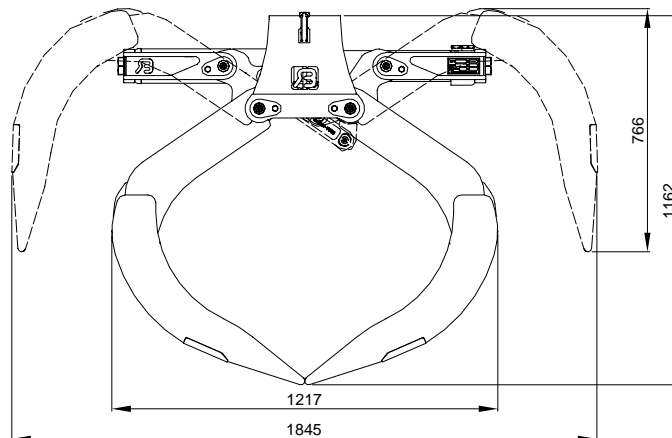

**Universele mestgrijper RBOMT  
 met terugliggend mes**

- Uitgevoerd volgens CE
- Werkdruk: 250 Bar
- Knijpkracht: 20 kN.
- Gepatenteerde dubbelwandige cilinder
- Gatenspatroon ophanging d=180mm (4xØ18mm) en 140mm cc (4xØ17mm)
- Geïntegreerde terugslagkleppen
- Aanlashaken (2000 kg p/st)

Omschrijving	Meslengte	Gewicht	Inhoud	Prijs
Universele mestgrijper RBOMT 80	800 mm	370 kg	450 L	€ 4.920,00
Universele mestgrijper RBOMT 100	1000 mm	395 kg	550 L	€ 5.150,00
Universele mestgrijper RBOMT 120	1200 mm	420 kg	650 L	€ 5.350,00

Accessoires:	
Omschrijving	Prijs
Adapterplaat incl. pen	€ 200,00
Kruisstuk (maatvoering opgeven)	€ 217,00
Set slangen (rotator/cilinder)	€ 115,00
Zijplaten 6 mm (per set à 4 stuks)	€ 355,00
Rotator GR 55 M 5500 kg (as Ø 69 mm)	€ 775,00
Rotator CX 55 5500 kg (as Ø 69 mm)	€ 945,00
Rotator CX 55 F 5500 kg (flens 140mm vierkant)	€ 1.250,00