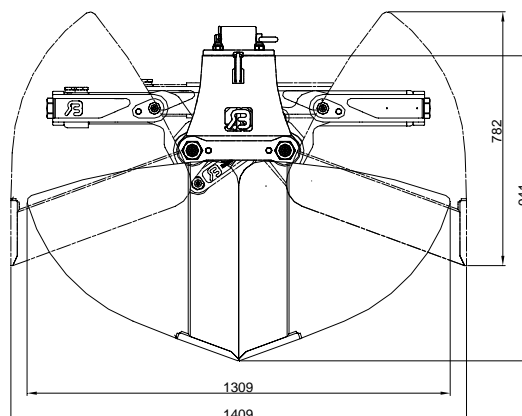

Grijper KB

- Uitgevoerd volgens CE
- Werkdruk: 250 Bar
- Knijpkracht: 25 kN.
- Gepatenteerde dubbelwandige cilinder
- Gatenspatroon ophanging d=180mm (4xØ18mm) en 140mm cc (4xØ17mm)
- Geïntegreerde terugslagkleppen
- Aanlashedaken (2000 kg p/st)

Type	Meslengte	Gewicht	Inhoud	Prijs
Grijper KB 55	570 mm	275 kg	300 L	€ 3.140,00
Grijper KB 65	670 mm	290 kg	350 L	€ 3.240,00
Grijper KB 80	820 mm	310 kg	430 L	€ 3.300,00
Grijper KB 90	920 mm	325 kg	490 L	€ 3.390,00
Grijper KB 100	1020 mm	345 kg	540 L	€ 3.460,00
Grijper KB 120	1220 mm	385 kg	650 L	€ 3.610,00