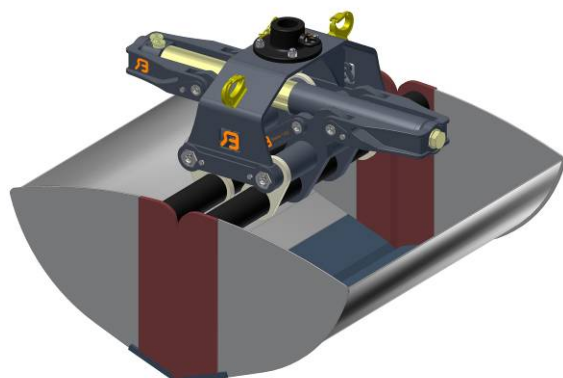

Grijper KB

- Uitgevoerd volgens CE
- Werkdruk: 250 Bar
- Knijpkracht: 25 kN.
- Gepatenteerde dubbelwandige cilinder
- Gatenspatroon ophanging d=180mm (4xØ18mm) en 140mm cc (4xØ17mm)
- Geïntegreerde terugslagkleppen
- Aanlashedaken (2000 kg p/st)

Type	Meslengte	Gewicht	Inhoud	Prijs
Grijper KB 55	570 mm	275 kg	300 L	€ 3.140,00
Grijper KB 65	670 mm	290 kg	350 L	€ 3.240,00
Grijper KB 80	820 mm	310 kg	430 L	€ 3.300,00
Grijper KB 90	920 mm	325 kg	490 L	€ 3.390,00
Grijper KB 100	1020 mm	345 kg	540 L	€ 3.460,00
Grijper KB 120	1220 mm	385 kg	650 L	€ 3.610,00

Accessoires:	
Omschrijving	Prijs
Adapterplaat incl. pen	€ 200,00
Kruisstuk (maatvoering opgeven)	€ 217,00
Set slangen (rotator/cilinder)	€ 115,00
Uitwerper	€ 350,00
Rotator CX 45 4500 kg (as Ø 59 mm)	€ 775,00
Rotator GR 46 4500 kg (as Ø 59 mm)	€ 635,00
Rotator CX 55 5500 kg (as Ø 69 mm)	€ 945,00
Rotator CX 55 F 5500 kg (flens 140mm vierkant)	€ 1.250,00