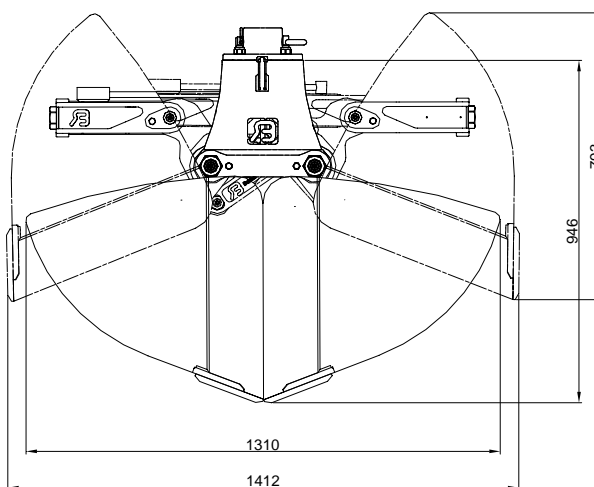

Grijper KSX

- Uitgevoerd volgens CE
- Werkdruk: 250 Bar
- Knijpkracht: 30 kN.
- Gatenspatroon ophanging d=180mm (4xØ18mm) en 140mm cc (4xØ17mm)
- Dubbelzijdig wisselmes
- Aanlashaken (2000 kg p/st)

Type	Meslengte	Gewicht	Inhoud	Prijs
Grijper KSX 55	570 mm	310 kg	300 L	€ 3.120,00
Grijper KSX 65	670 mm	325 kg	350 L	€ 3.230,00
Grijper KSX 80	820 mm	345 kg	430 L	€ 3.260,00
Grijper KSX 90	920 mm	360 kg	490 L	€ 3.340,00
Grijper KSX 100	1020 mm	380 kg	540 L	€ 3.410,00
Grijper KSX 120	1220 mm	410 kg	650 L	€ 3.560,00

Accessoires:	
Omschrijving	Prijs
Adapterplaat incl. pen	€ 200,00
Kruisstuk (maatvoering opgeven)	€ 217,00
Set slangen (rotator/cilinder)	€ 115,00
Terugslagklep incl. banjobouten	€ 250,00
Uitwerper	€ 350,00
Rotator CX 45 4500 kg (as Ø 59 mm)	€ 775,00
Rotator GR 46 4500 kg (as Ø 59 mm)	€ 635,00
Rotator CX 55 5500 kg (as Ø 69 mm)	€ 945,00
Rotator CX 55 F 5500 kg (flens 140mm vierkant)	€ 1.250,00