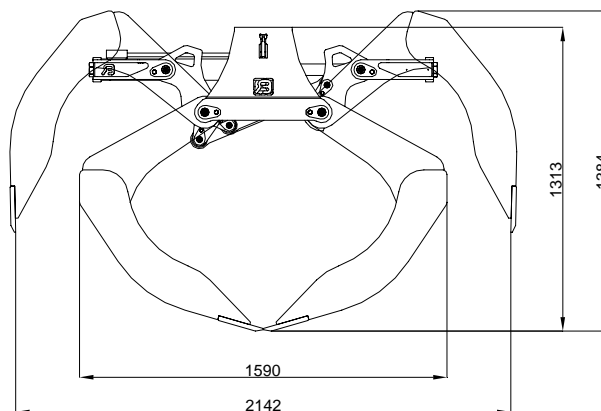

Universele grijper RSGO

- Uitgevoerd volgens CE
 - Werkdruk: 250 Bar
 - Knijpkracht: 30 kN.
 - Gatenpatroon ophanging d=180mm (4xØ18mm) en 140mm cc (4xØ17mm)
- Aanlashaken (2000 kg p/st)

Type	Meslengte	Gewicht	Inhoud	Prijs
RSGO 80	820 mm	590 kg	575 L	€ 6.600,00
RSGO 100	1020 mm	650 kg	725 L	€ 6.830,00
RSGO 120	1220 mm	710 kg	875 L	€ 7.050,00

Accessoires:

Omschrijving	Prijs
Adapterplaat incl. pen	€ 200,00
Kruisstuk (maatvoering opgeven)	€ 217,00
Set slangen (rotator/cilinder)	€ 115,00
Terugslagklep incl. banjabout	€ 250,00
Zijplaten 8 mm (per set à 4 stuks)	€ 500,00
Rotator GR 55 M 5500 kg (as Ø 69 mm)	€ 775,00
Rotator CX 55 5500 kg (as Ø 69 mm)	€ 945,00
Rotator CX 55 F 5500 kg (flens 140mm vierkant)	€ 1.250,00