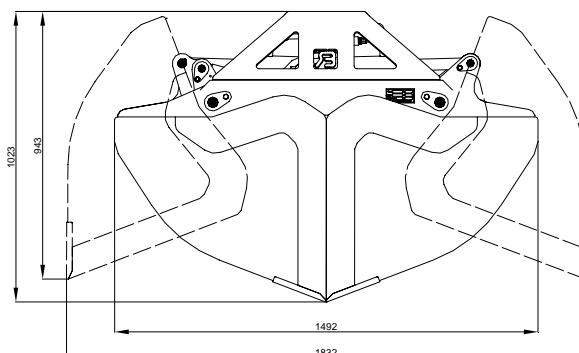

Volume grijper CDV

- Uitgevoerd volgens CE
- Werkdruk: 200 Bar
- Knijpkracht: 30 kN.
- Aanslaken (3000 kg p/st)
- Gatenspatroon ophanging d=180mm (4xØ18mm) en 140mm cc (4xØ17mm)
- Terugslagkleppen
- Dubbele cilinders

Type	Meslengte	Gewicht	Inhoud	Prijs
Grijper CDV 55	570 mm	435 kg	455 L	€ 5.730,00
Grijper CDV 65	670 mm	455 kg	540 L	€ 5.820,00
Grijper CDV 80	820 mm	495 kg	665 L	€ 5.970,00
Grijper CDV 100	1020 mm	535 kg	840 L	€ 6.150,00
Grijper CDV 120	1220 mm	580 kg	1000 L	€ 6.340,00