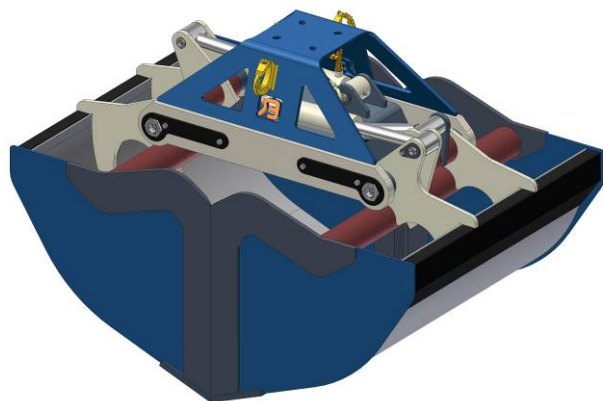

Volume grijper CDV

- Uitgevoerd volgens CE
- Werkdruk: 200 Bar
- Knijpkracht: 30 kN.
- Aanslaken (3000 kg p/st)
- Gatenspatroon ophanging d=180mm (4xØ18mm) en 140mm cc (4xØ17mm)
- Terugslagkleppen
- Dubbele cilinders

Type	Meslengte	Gewicht	Inhoud	Prijs
Grijper CDV 55	570 mm	435 kg	455 L	€ 5.730,00
Grijper CDV 65	670 mm	455 kg	540 L	€ 5.820,00
Grijper CDV 80	820 mm	495 kg	665 L	€ 5.970,00
Grijper CDV 100	1020 mm	535 kg	840 L	€ 6.150,00
Grijper CDV 120	1220 mm	580 kg	1000 L	€ 6.340,00

Accessoires:	
Omschrijving	Prijs
Adapterplaat incl. pen	€ 200,00
Kruisstuk (maatvoering opgeven)	€ 217,00
Set slangen (rotator/cilinder)	€ 115,00
Rotator GR 55 M 5500 kg (as Ø 69 mm)	€ 775,00
Rotator CX 55 5500 kg (as Ø 69 mm)	€ 945,00
Rotator CX 55 F 5500 kg (flens 140mm vierkant)	€ 1.250,00