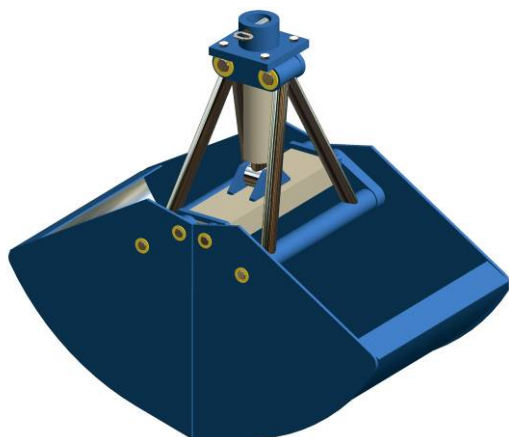

**Grondgriper GGEG**

- Uitgevoerd volgens CE
- Werkdruk: 180 bar

- Gatenpatroon ophanging 140mm cc (4xØ17mm)

Type	Meslengte	Gewicht	Inhoud	Prijs
Grijper GGEG 100	1000 mm	450 kg	830 L	€ 5.100,00
Grijper GGEG 120	1200 mm	500 kg	1000 L	€ 5.350,00
Grijper GGEG 135	1350 mm	550 kg	1100 L	€ 5.570,00

**Accessoires:**

Omschrijving	Prijs
Adapterplaat incl. pen	€ 200,00
Kruisstuk (maatvoering opgeven)	€ 217,00
Kruisstuk graafmachine	€ 415,00
Set slangen (rotator/cilinder)	€ 115,00
Terugslagklep	€ 250,00
Uitwerper	€ 290,00
Tanden (inclusief bouten en moeren) per stuk	€ 60,00
Rotator CX 45 4500 kg (as Ø 59 mm)	€ 775,00
Rotator GR 46 4500 kg (as Ø 59 mm)	€ 635,00
Rotator CX 55 5500 kg (as Ø 69 mm)	€ 945,00
Rotator CX 55 F 5500 kg (flens 140mm vierkant)	€ 1.250,00
GGEG 100 : 7 tanden	GGEG 135 : 9 tanden
GGEG 120 : 7 tanden	