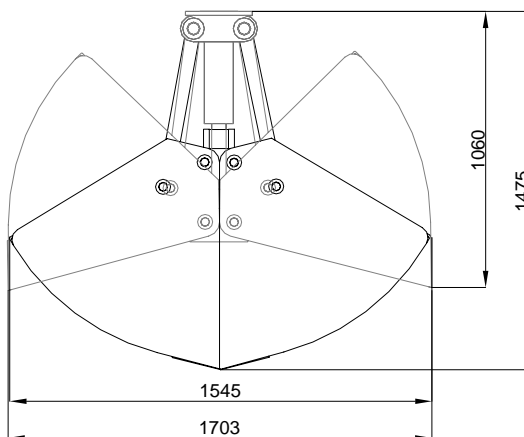

**Grondgriper GGEG**

- Uitgevoerd volgens CE
- Werkdruk: 180 bar

- Gatenpatroon ophanging 140mm cc (4xØ17mm)

Type	Meslengte	Gewicht	Inhoud	Prijs
Grijper GGEG 100	1000 mm	450 kg	830 L	€ 5.100,00
Grijper GGEG 120	1200 mm	500 kg	1000 L	€ 5.350,00
Grijper GGEG 135	1350 mm	550 kg	1100 L	€ 5.570,00

**Accessoires:**

Omschrijving	Prijs
Adapterplaat incl. pen	€ 200,00
Kruisstuk (maatvoering opgeven)	€ 217,00
Kruisstuk graafmachine	€ 415,00
Set slangen (rotator/cilinder)	€ 115,00
Terugslagklep	€ 250,00
Uitwerper	€ 290,00
Tanden (inclusief bouten en moeren) per stuk	€ 60,00
Rotator CX 45 4500 kg (as Ø 59 mm)	€ 775,00
Rotator GR 46 4500 kg (as Ø 59 mm)	€ 635,00
Rotator CX 55 5500 kg (as Ø 69 mm)	€ 945,00
Rotator CX 55 F 5500 kg (flens 140mm vierkant)	€ 1.250,00
GGEG 100 : 7 tanden	GGEG 135 : 9 tanden
GGEG 120 : 7 tanden	