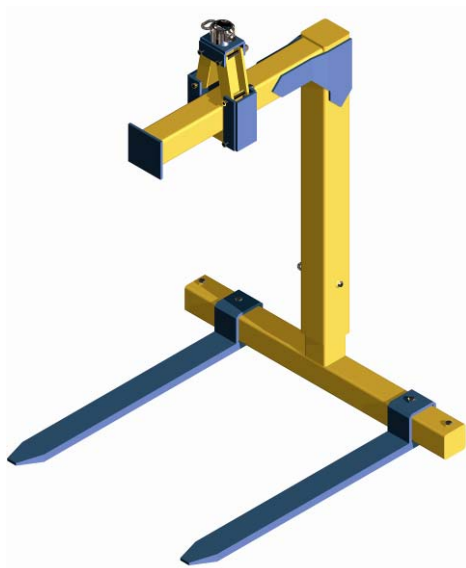

Pallethaak PK

- Uitgevoerd volgens CE
- Breedteverstelling lepel van 200 mm tot 1015 mm h.o.h

Omschrijving	Gewicht	Capaciteit	Prijs
Pallethaak klemstuk PK 12	175 kg	1200 kg	€ 1.540,00
Pallethaak klemstuk PK 22	200 kg	2200 kg	€ 1.680,00
Pallethaak klemstuk PK 32	225 kg	3200 kg	€ 2.340,00

Accessoires	
Omschrijving	Prijs
Handvattenset	€ 90,00
Rotator CX 45 4500 kg (as Ø 59 mm)	€ 775,00
Rotator GR 46 4500 kg (as Ø 59 mm)	€ 635,00
Rotator CX 55 5500 kg (as Ø 69 mm)	€ 945,00