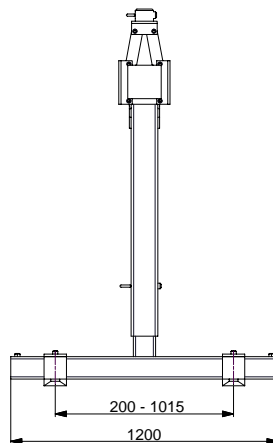

Pallethaak PK

- Uitgevoerd volgens CE
- Breedteverstelling lepel van 200 mm tot 1015 mm h.o.h

Omschrijving	Gewicht	Capaciteit	Prijs
Pallethaak klemstuk PK 12	175 kg	1200 kg	€ 1.540,00
Pallethaak klemstuk PK 22	200 kg	2200 kg	€ 1.680,00
Pallethaak klemstuk PK 32	225 kg	3200 kg	€ 2.340,00

Accessoires	
Omschrijving	Prijs
Handvattenset	€ 90,00
Rotator CX 45 4500 kg (as Ø 59 mm)	€ 775,00
Rotator GR 46 4500 kg (as Ø 59 mm)	€ 635,00
Rotator CX 55 5500 kg (as Ø 69 mm)	€ 945,00