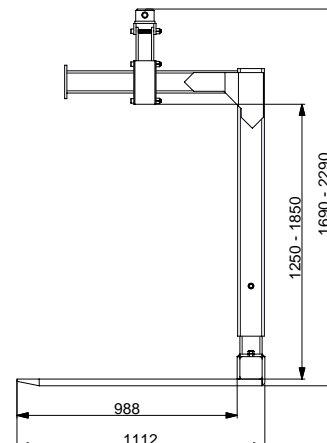

Pallethaak PK

- Uitgevoerd volgens CE
- Breedteverstelling lepel van 200 mm tot 1015 mm h.o.h

Omschrijving	Gewicht	Capaciteit	Prijs
Pallethaak klemstuk PK 12	175 kg	1200 kg	€ 1.540,00
Pallethaak klemstuk PK 22	200 kg	2200 kg	€ 1.680,00
Pallethaak klemstuk PK 32	225 kg	3200 kg	€ 2.340,00

Accessoires	
Omschrijving	Prijs
Handvattenset	€ 90,00
Rotator CX 45 4500 kg (as Ø 59 mm)	€ 775,00
Rotator GR 46 4500 kg (as Ø 59 mm)	€ 635,00
Rotator CX 55 5500 kg (as Ø 69 mm)	€ 945,00