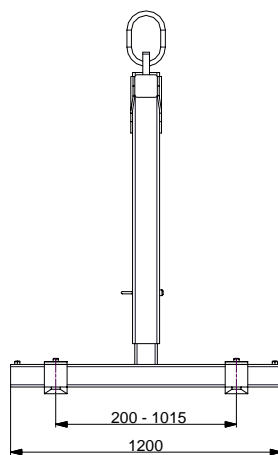

Pallethaak PKB

- **Uitgevoerd volgens CE**
- **Breedteverstelling lepel van 200 mm tot 1015 mm h.o.h**

Omschrijving	Gewicht	Capaciteit	Prijs
Pallethaak kam en beugel PKB 12	175 kg	1200 kg	€ 1.540,00
Pallethaak kam en beugel PKB 22	200 kg	2200 kg	€ 1.680,00
Pallethaak kam en beugel PKB 32	225 kg	3200 kg	€ 2.340,00

Accessoires

Omschrijving	Prijs
Handvattenset	€ 90,00
Rotator CX 45 4500 kg (as Ø 59 mm)	€ 775,00
Rotator GR 46 4500 kg (as Ø 59 mm)	€ 635,00
Rotator CX 55 5500 kg (as Ø 69 mm)	€ 945,00