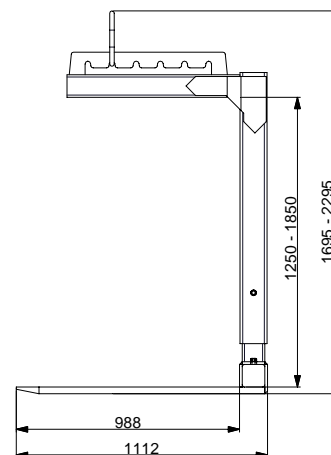

Pallethaak PKB

- **Uitgevoerd volgens CE**
- **Breedteverstelling lepel van 200 mm tot 1015 mm h.o.h**

Omschrijving	Gewicht	Capaciteit	Prijs
Pallethaak kam en beugel PKB 12	175 kg	1200 kg	€ 1.540,00
Pallethaak kam en beugel PKB 22	200 kg	2200 kg	€ 1.680,00
Pallethaak kam en beugel PKB 32	225 kg	3200 kg	€ 2.340,00

Accessoires

Omschrijving	Prijs
Handvattenset	€ 90,00
Rotator CX 45 4500 kg (as Ø 59 mm)	€ 775,00
Rotator GR 46 4500 kg (as Ø 59 mm)	€ 635,00
Rotator CX 55 5500 kg (as Ø 69 mm)	€ 945,00