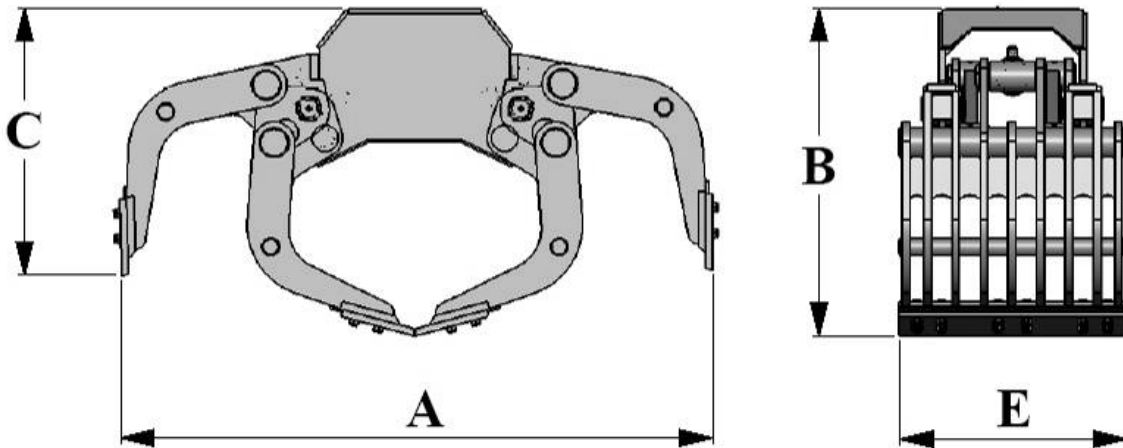

Credux DG

Sloop- en Sorteergrijpers

- Uitgevoerd volgens CE
- Hydraulische Rotator
- Werkdruk: 250 bar

- Wisselmessen
- Terugslagklep

Type	Prijs
Credux 15 DG (geschikt voor machine 2,5 tot 5 ton)	€ 7.540,00
Credux 20 DG (geschikt voor machine 6 tot 10 ton)	€ 14.730,00
Credux 25 DG (geschikt voor machine 10 tot 17 ton)	€ 22.500,00

	A maat mm	B maat mm	C maat mm	E maat mm	Inhoud liter	Gewicht kg	Knijpkracht Kn	Capaciteit kg
15 DG	1124	664	380	390	90	220	18	1500
20 DG	1570	900	725	535	200	550	36	2000
25 DG	1960	1090	860	800	370	975	57	4000