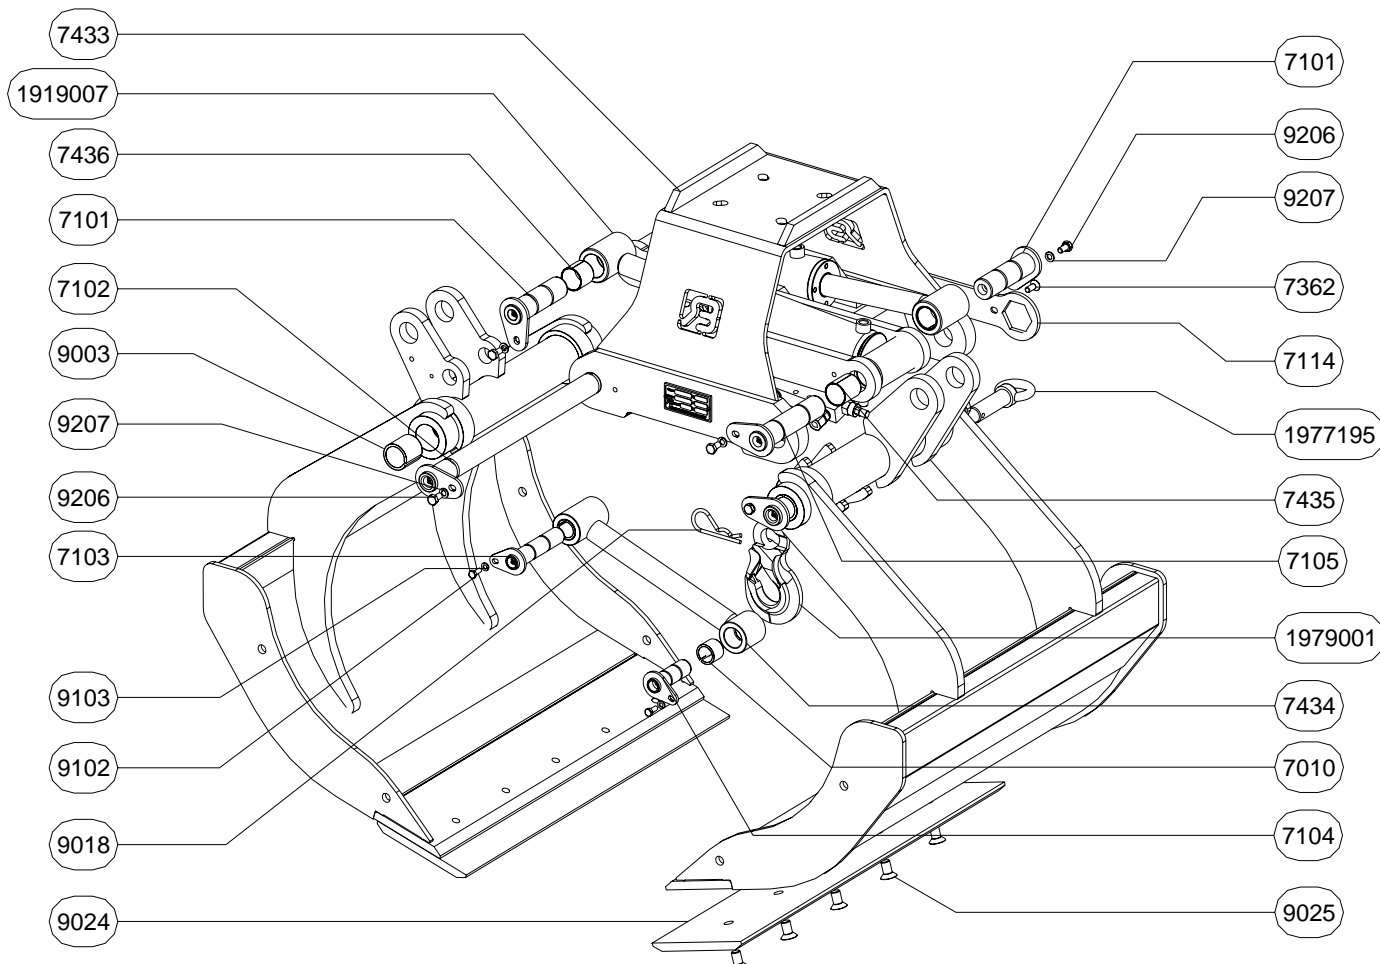

BDV rev 1

ONDERDELENLIJST

TYPE	AANTAL	OMSCHRIJVING
BDV-7010	4	INSPANBUS
BDV-7101	2	CILINDERPEN KORT
BDV-7102	2	BRUGSTUKAS
BDV-7103	1	MEENEMERAS LANG
BDV-7104	1	MEENEMERAS KORT
BDV-7105	2	CILINDERPEN LANG
BDV-7114	1	BORGSLIETEL
BDV-7362	4	BOUT
BDV-7433	1	BRUGSTUK
BDV-7434	1	MEENEMER
BDV-7435	2	GLIJLAGER
BDV-7436	4	GLIJLAGER
BDV-9003	4	INSPANBUS
BDV-9018	1	BORGVEER
BDV-9024	2	WISSELMES
BDV-9025	zie tabel	BOUT
BDV-9102	2	BOUT
BDV-9103	2	VEERRING
BDV-9206	8	BOUT
BDV-9207	8	VEERRING
BDV-1919007	2	CILINDER
BDV-1979001	1	LASTHAAK
BDV-1977195	1	LASTHAAKPEN

Type knipperbak:	BDV-65	BDV-80	BDV-90	BDV-100	BDV-120
Aantal bouten BDV-9025	10	10	14	14	14