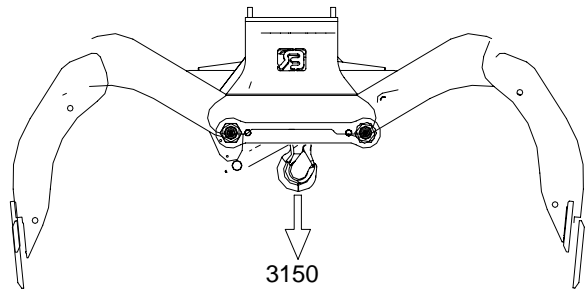

### TECHNISCHE GEGEVENS:

- Type knijperbak : **BDV rev. 1**
- Breedte :  65 cm       90 cm       120 cm  
                   80 cm       100 cm
- Volume :  300 Ltr       450 Ltr       600 Ltr  
                   400 Ltr       500 Ltr
- Gewicht :  340 kg       415 kg       505 kg  
                   385 kg       445 kg
- Maximale werkdruk : **200 Bar**
- Knijpkracht : **30 kN.**
- Maximale hijslast :

Maximale oliedoorvoer t.b.v. terugslagklep: **80 ltr./min.**