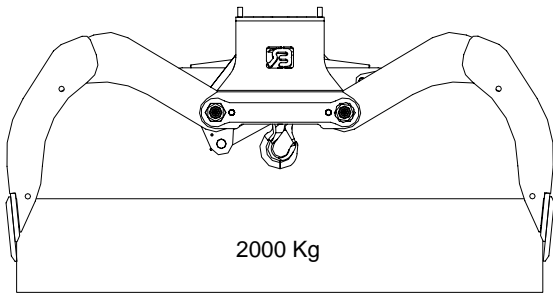

### TECHNISCHE GEGEVENS:

- Type knijperbak : **BDV rev. 1**
- Breedte :  65 cm       90 cm       120 cm  
                   80 cm       100 cm
- Volume :  300 Ltr       450 Ltr       600 Ltr  
                   400 Ltr       500 Ltr
- Gewicht :  340 kg       415 kg       505 kg  
                   385 kg       445 kg
- Maximale werkdruk : **200 Bar**
- Knijpkracht : **30 kN.**
- Maximale hijslast :

Maximale oliedoorvoer t.b.v. terugslagklep: **80 ltr./min.**