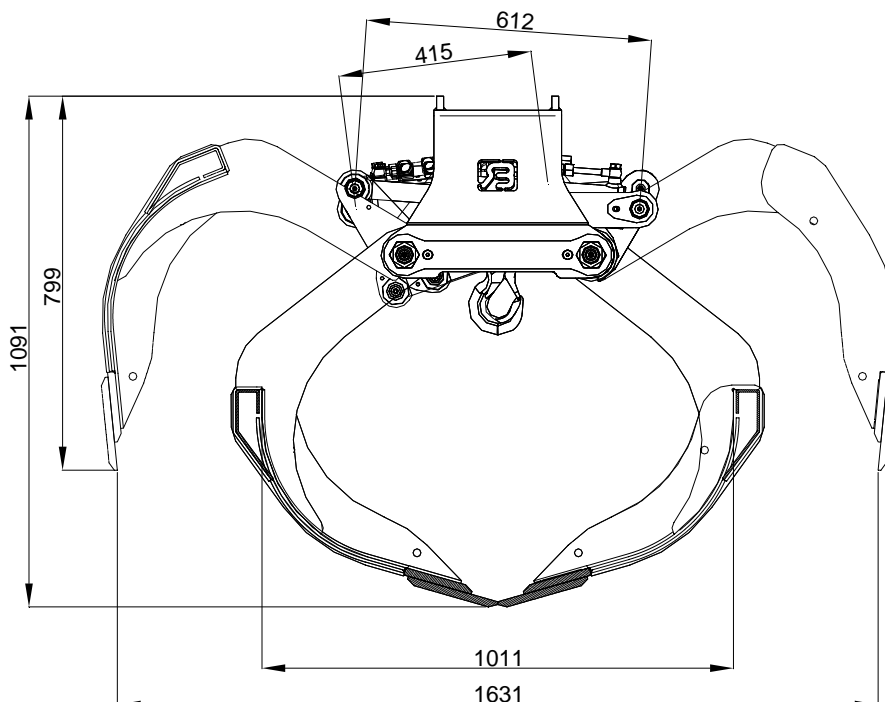

### TECHNISCHE GEGEVENS:

- Type knijperbak : **BDV rev. 1**
- Breedte :  65 cm       90 cm       120 cm  
                   80 cm       100 cm
- Volume :  300 Ltr       450 Ltr       600 Ltr  
                   400 Ltr       500 Ltr
- Gewicht :  340 kg       415 kg       505 kg  
                   385 kg       445 kg
- Maximale werkdruk : **200 Bar**
- Knijpkracht : **30 kN.**
- Maximale hijslast :

Maximale oliedoorvoer t.b.v. terugslagklep: **80 ltr./min.**

## ONDERDELENLIJST

TYPE	AANTAL	OMSCHRIJVING
BDV-7010	4	INSPANBUS
BDV-7101	2	CILINDERPEN KORT
BDV-7102	2	BRUGSTUKAS
BDV-7103	1	MEENEMERAS LANG
BDV-7104	1	MEENEMERAS KORT
BDV-7105	2	CILINDERPEN LANG
BDV-7114	1	BORGSLIETEL
BDV-7362	4	BOUT
BDV-7433	1	BRUGSTUK
BDV-7434	1	MEENEMER
BDV-7435	2	GLIJLAGER
BDV-7436	4	GLIJLAGER
BDV-9003	4	INSPANBUS
BDV-9018	1	BORGVEER
BDV-9024	2	WISSELMES
BDV-9025	zie tabel	BOUT
BDV-9102	2	BOUT
BDV-9103	2	VEERRING
BDV-9206	8	BOUT
BDV-9207	8	VEERRING
BDV-1919007	2	CILINDER
BDV-1979001	1	LASTHAAK
BDV-1977195	1	LASTHAAKPEN

Type knipperbak:	BDV-65	BDV-80	BDV-90	BDV-100	BDV-120
Aantal bouten BDV-9025	10	10	14	14	14