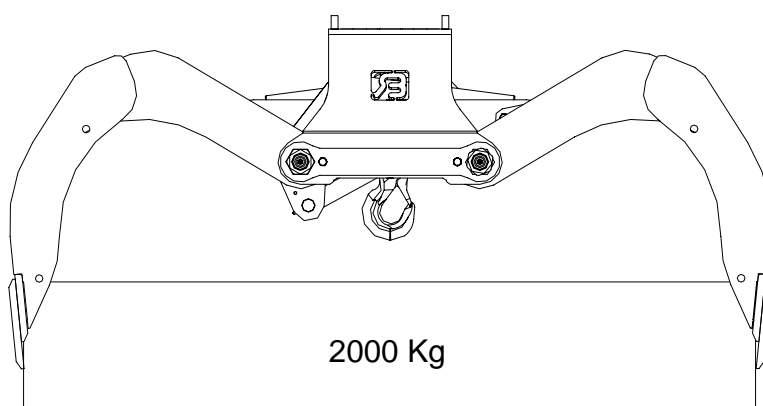

BDVEDZ Grijperbak tot serie nr. 220477

TECHNISCHE GEGEVENS:

Type knijperbak	:	BDVEDZ		
Breedte	:	<input type="checkbox"/> 80 cm	<input type="checkbox"/> 90 cm	<input type="checkbox"/> 100 cm
Volume	:	<input type="checkbox"/> 355 Ltr	<input type="checkbox"/> 400 Ltr	<input type="checkbox"/> 445 Ltr
Gewicht	:	<input type="checkbox"/> 450 kg	<input type="checkbox"/> 465 kg	<input type="checkbox"/> 475 kg
Maximale werkdruk	:	200 Bar		
Knijpkracht	:	30 kN.		
Maximale hijslast	:			

Maximale oliedoorvoer t.b.v. terugslagklep: **80 ltr./min.**

BDVEDZ

ONDERDELENLIJST

TYPE	AANTAL	OMSCHRIJVING
BDVEDZ-7010	4	INSPANBUS
BDVEDZ-7101	2	CILINDERPEN KORT
BDVEDZ-7103	1	MEENEMERAS LANG
BDVEDZ-7104	1	MEENEMERAS KORT
BDVEDZ-7105	2	CILINDERPEN LANG
BDVEDZ-7112	1	MEENEMER
BDVEDZ-7114	1	BORGSLUUTEL
BDVEDZ-7135	1	BRUGSTUK
BDVEDZ-7136	2	BRUGSTUKAS
BDVEDZ-9003	4	INSPANBUS
BDVEDZ-9010	1	ADAPTERPLAAT
BDVEDZ-9011	1	ADAPTERPEN
BDVEDZ-9012	4	BOUT
BDVEDZ-9013	4	MOER
BDVEDZ-9018	1	BORGVEER
BDVEDZ-9102	2	BOUT
BDVEDZ-9103	2	VEERING
BDVEDZ-9206	8	BOUT
BDVEDZ-9207	8	VEERING
BDVEDZ-1919007	2	CILINDER