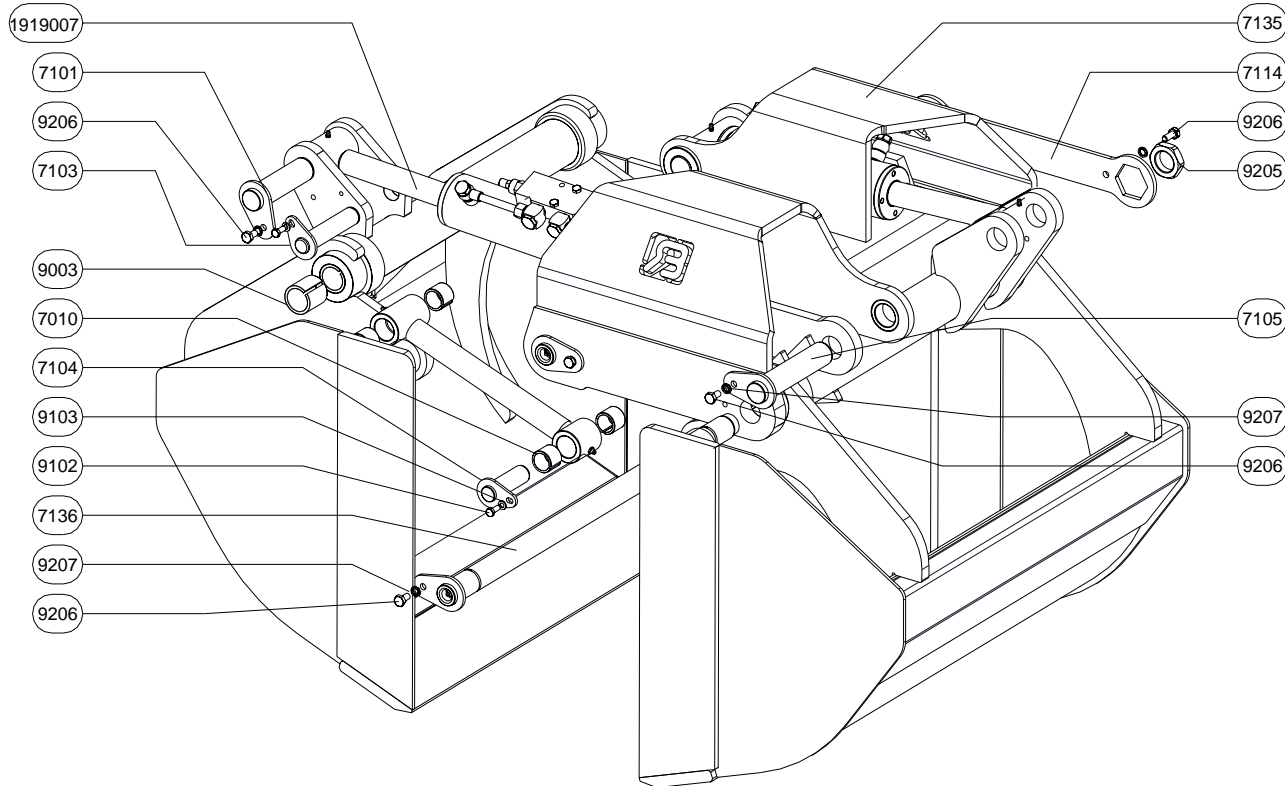

BDVEDZ Grijperbak tot serie nr. 220477

TECHNISCHE GEGEVENS:

Type knijperbak	:	BDVEDZ		
Breedte	:	<input type="checkbox"/> 80 cm	<input type="checkbox"/> 90 cm	<input type="checkbox"/> 100 cm
Volume	:	<input type="checkbox"/> 355 Ltr	<input type="checkbox"/> 400 Ltr	<input type="checkbox"/> 445 Ltr
Gewicht	:	<input type="checkbox"/> 450 kg	<input type="checkbox"/> 465 kg	<input type="checkbox"/> 475 kg
Maximale werkdruk	:	200 Bar		
Knijpkracht	:	30 kN.		
Maximale hijslast	:			

Maximale oliedoorvoer t.b.v. terugslagklep: **80 ltr./min.**

BDVEDZ

ONDERDELENLIJST

TYPE	AANTAL	OMSCHRIJVING
BDVEDZ-7010	4	INSPANBUS
BDVEDZ-7101	2	CILINDERPEN KORT
BDVEDZ-7103	1	MEENEMERAS LANG
BDVEDZ-7104	1	MEENEMERAS KORT
BDVEDZ-7105	2	CILINDERPEN LANG
BDVEDZ-7112	1	MEENEMER
BDVEDZ-7114	1	BORGSLUUTEL
BDVEDZ-7135	1	BRUGSTUK
BDVEDZ-7136	2	BRUGSTUKAS
BDVEDZ-9003	4	INSPANBUS
BDVEDZ-9010	1	ADAPTERPLAAT
BDVEDZ-9011	1	ADAPTERPEN
BDVEDZ-9012	4	BOUT
BDVEDZ-9013	4	MOER
BDVEDZ-9018	1	BORGVEER
BDVEDZ-9102	2	BOUT
BDVEDZ-9103	2	VEERING
BDVEDZ-9206	8	BOUT
BDVEDZ-9207	8	VEERING
BDVEDZ-1919007	2	CILINDER