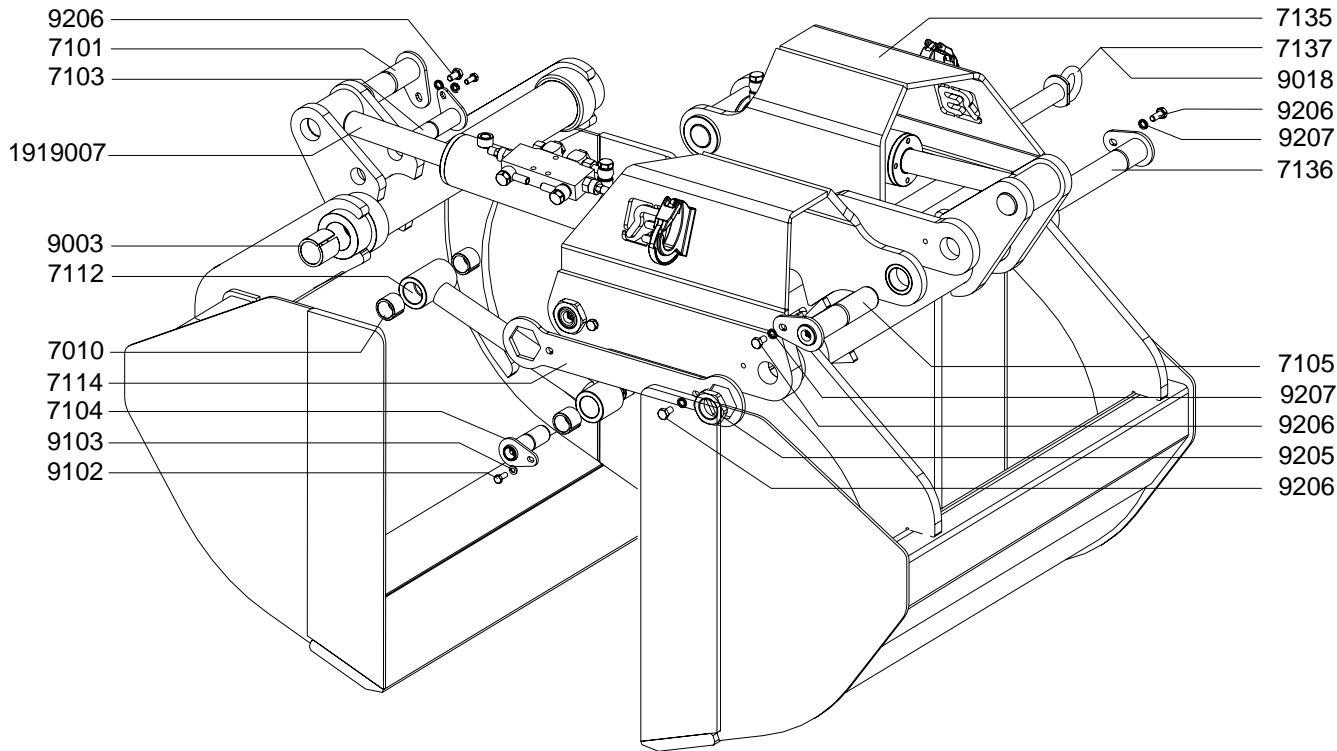

BDVEDZ Grijperbak tot serie nr. 220477

TECHNISCHE GEGEVENS:

Type knijperbak	:	BDVEDZ		
Breedte	:	<input type="checkbox"/> 80 cm	<input type="checkbox"/> 90 cm	<input type="checkbox"/> 100 cm
Volume	:	<input type="checkbox"/> 355 Ltr	<input type="checkbox"/> 400 Ltr	<input type="checkbox"/> 445 Ltr
Gewicht	:	<input type="checkbox"/> 450 kg	<input type="checkbox"/> 465 kg	<input type="checkbox"/> 475 kg
Maximale werkdruk	:	200 Bar		
Knijpkracht	:	30 kN.		
Maximale hijslast	:			

Maximale oliedoorvoer t.b.v. terugslagklep: **80 ltr./min.**

BDVEDZ

ONDERDELENLIJST

TYPE	AANTAL	OMSCHRIJVING
BDVEDZ-7010	4	INSPANBUS
BDVEDZ-7101	2	CILINDERPEN KORT
BDVEDZ-7103	1	MEENEMERAS LANG
BDVEDZ-7104	1	MEENEMERAS KORT
BDVEDZ-7105	2	CILINDERPEN LANG
BDVEDZ-7112	1	MEENEMER
BDVEDZ-7114	1	BORGSLUTEL
BDVEDZ-7135	1	BRUGSTUK
BDVEDZ-7136	2	BRUGSTUKAS
BDVEDZ-7137	1	ADAPTERPEN
BDVEDZ-9003	4	INSPANBUS
BDVEDZ-9018	1	BORGVEER
BDVEDZ-9102	2	BOUT
BDVEDZ-9103	2	VEERRING
BDVEDZ-9205	2	MOER
BDVEDZ-9206	8	BOUT
BDVEDZ-9207	8	VEERRING
BDVEDZ-1919007	2	CILINDER