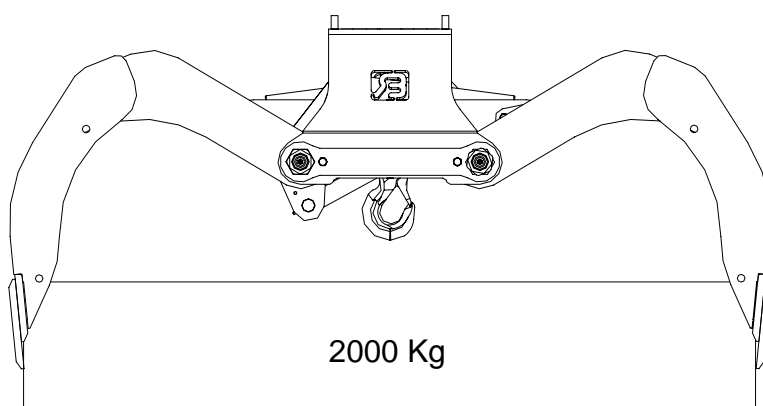

BDVEDZ Grijperbak tot serie nr. 220477

TECHNISCHE GEGEVENS:

Type knijperbak	:	BDVEDZ		
Breedte	:	<input type="checkbox"/> 80 cm	<input type="checkbox"/> 90 cm	<input type="checkbox"/> 100 cm
Volume	:	<input type="checkbox"/> 355 Ltr	<input type="checkbox"/> 400 Ltr	<input type="checkbox"/> 445 Ltr
Gewicht	:	<input type="checkbox"/> 450 kg	<input type="checkbox"/> 465 kg	<input type="checkbox"/> 475 kg
Maximale werkdruk	:	200 Bar		
Knijpkracht	:	30 kN.		
Maximale hijslast	:			

Maximale oliedoorvoer t.b.v. terugslagklep: **80 ltr./min.**

BDVEDZ

ONDERDELENLIJST

TYPE	AANTAL	OMSCHRIJVING
BDVEDZ-7010	4	INSPANBUS
BDVEDZ-7101	2	CILINDERPEN KORT
BDVEDZ-7103	1	MEENEMERAS LANG
BDVEDZ-7104	1	MEENEMERAS KORT
BDVEDZ-7105	2	CILINDERPEN LANG
BDVEDZ-7112	1	MEENEMER
BDVEDZ-7114	1	BORGSLUTEL
BDVEDZ-7135	1	BRUGSTUK
BDVEDZ-7136	2	BRUGSTUKAS
BDVEDZ-7137	1	ADAPTERPEN
BDVEDZ-9003	4	INSPANBUS
BDVEDZ-9018	1	BORGVEER
BDVEDZ-9102	2	BOUT
BDVEDZ-9103	2	VEERRING
BDVEDZ-9205	2	MOER
BDVEDZ-9206	8	BOUT
BDVEDZ-9207	8	VEERRING
BDVEDZ-1919007	2	CILINDER