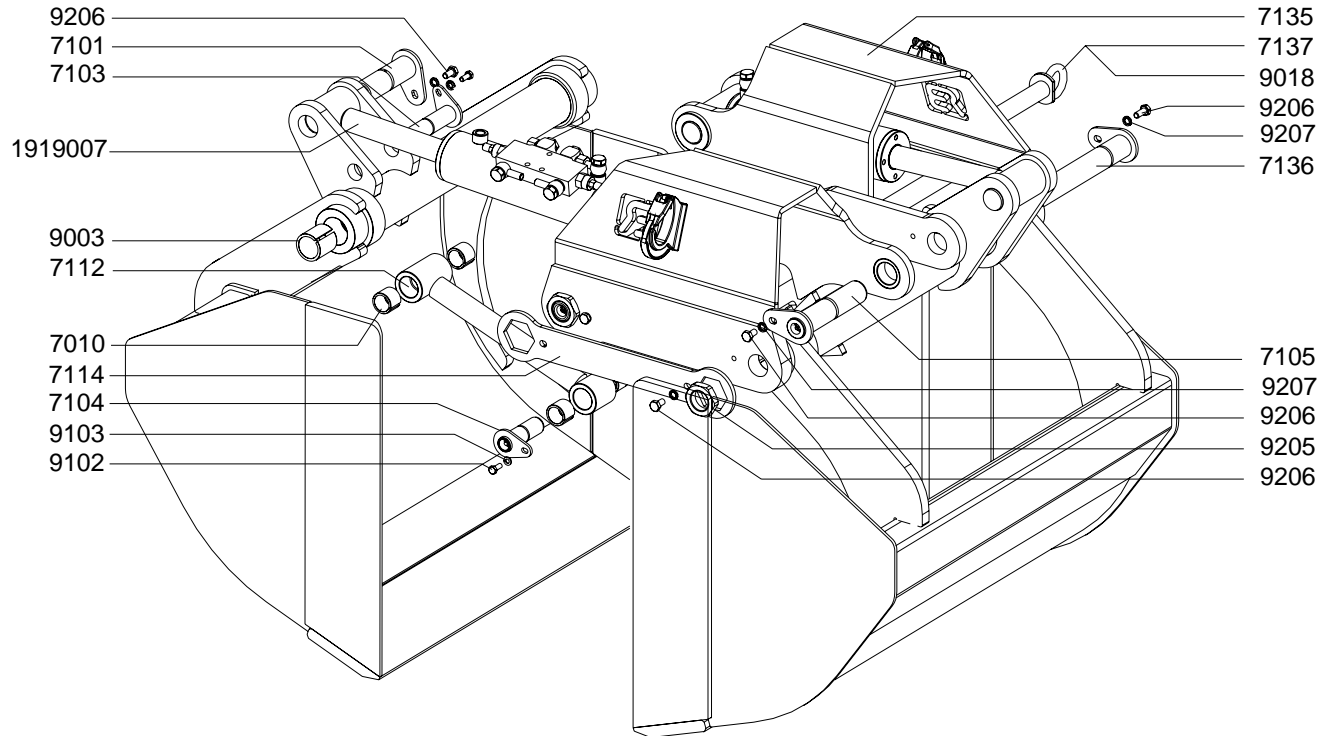

BDVEDZ

ONDERDELENLIJST

TYPE	AANTAL	OMSCHRIJVING
BDVEDZ-7010	4	INSPANBUS
BDVEDZ-7101	2	CILINDERPEN KORT
BDVEDZ-7103	1	MEENEMERAS LANG
BDVEDZ-7104	1	MEENEMERAS KORT
BDVEDZ-7105	2	CILINDERPEN LANG
BDVEDZ-7112	1	MEENEMER
BDVEDZ-7114	1	BORGSLUUTEL
BDVEDZ-7135	1	BRUGSTUK
BDVEDZ-7136	2	BRUGSTUKAS
BDVEDZ-7137	1	ADAPTERPEN
BDVEDZ-9003	4	INSPANBUS
BDVEDZ-9018	1	BORGVEER
BDVEDZ-9102	2	BOUT
BDVEDZ-9103	2	VEERING
BDVEDZ-9205	2	MOER
BDVEDZ-9206	8	BOUT
BDVEDZ-9207	8	VEERING
BDVEDZ-1919007	2	CILINDER