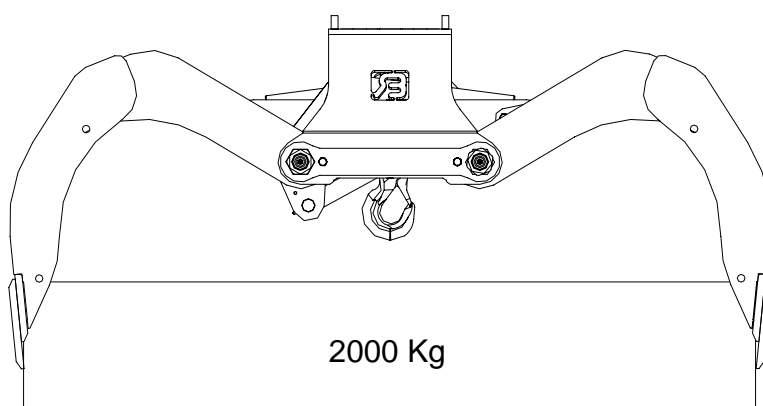

## BDVEDZ Grijperbak vanaf serie nr. 220477

### TECHNISCHE GEGEVENS:

Type knijperbak	:	<b>BDVEDZ</b>		
Breedte	:	<input type="checkbox"/> 80 cm	<input type="checkbox"/> 90 cm	<input type="checkbox"/> 100 cm
Volume	:	<input type="checkbox"/> 355 Ltr	<input type="checkbox"/> 400 Ltr	<input type="checkbox"/> 445 Ltr
Gewicht	:	<input type="checkbox"/> 450 kg	<input type="checkbox"/> 465 kg	<input type="checkbox"/> 475 kg
Maximale werkdruk	:	<b>200 Bar</b>		
Knijpkracht	:	<b>30 kN.</b>		
Maximale hijslast	:			

Maximale oliedoorvoer t.b.v. terugslagklep: **80 ltr./min.**