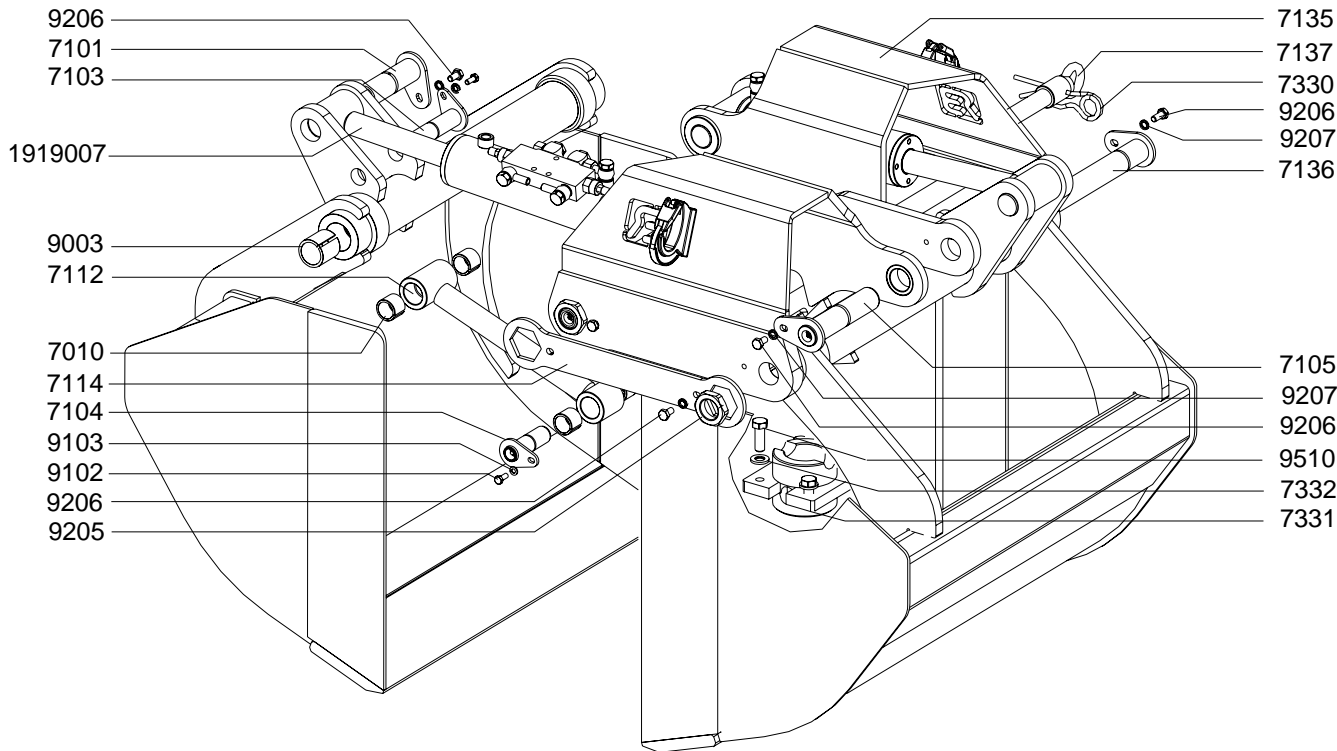

BDVEDZ

ONDERDELENLIJST

TYPE	AANTAL	OMSCHRIJVING
BDVEDZ-7010	4	INSPANBUS
BDVEDZ-7101	2	CILINDERPEN KORT
BDVEDZ-7103	1	MEENEMERAS LANG
BDVEDZ-7104	1	MEENEMERAS KORT
BDVEDZ-7105	2	CILINDERPEN LANG
BDVEDZ-7112	1	MEENEMER
BDVEDZ-7114	1	BORGSLEUTEL
BDVEDZ-7135	1	BRUGSTUK
BDVEDZ-7136	2	BRUGSTUKAS
BDVEDZ-7137	1	ADAPTERPEN
BDVEDZ-7330	1	BORGVEER
BDVEDZ-7331	1	ADAPTERPLAAT
BDVEDZ-7332	4	RING
BDVEDZ-9003	4	INSPANBUS
BDVEDZ-9102	2	BOUT
BDVEDZ-9103	2	VEERRING
BDVEDZ-9205	2	MOER
BDVEDZ-9206	8	BOUT
BDVEDZ-9207	8	VEERRING
BDVEDZ-9510	4	BOUT
BDVEDZ-1919007	2	CILINDER