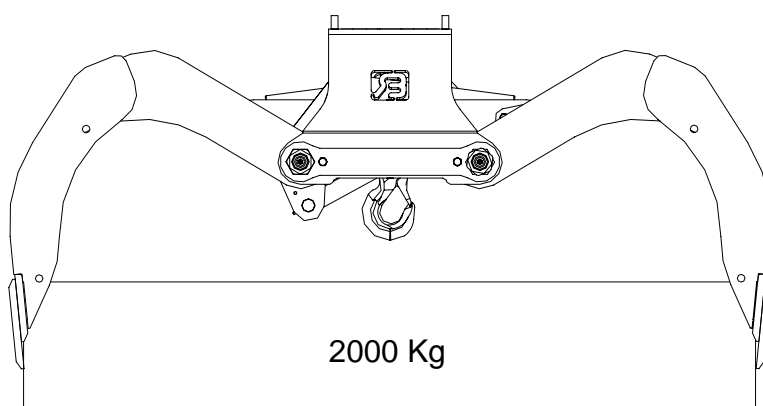

## BDVEDZ Grijperbak vanaf serie nr. 220477

### TECHNISCHE GEGEVENS:

Type knijperbak	:	<b>BDVEDZ</b>		
Breedte	:	<input type="checkbox"/> 80 cm	<input type="checkbox"/> 90 cm	<input type="checkbox"/> 100 cm
Volume	:	<input type="checkbox"/> 355 Ltr	<input type="checkbox"/> 400 Ltr	<input type="checkbox"/> 445 Ltr
Gewicht	:	<input type="checkbox"/> 450 kg	<input type="checkbox"/> 465 kg	<input type="checkbox"/> 475 kg
Maximale werkdruk	:	<b>200 Bar</b>		
Knijpkracht	:	<b>30 kN.</b>		
Maximale hijslast	:			

Maximale oliedoorvoer t.b.v. terugslagklep: **80 ltr./min.**