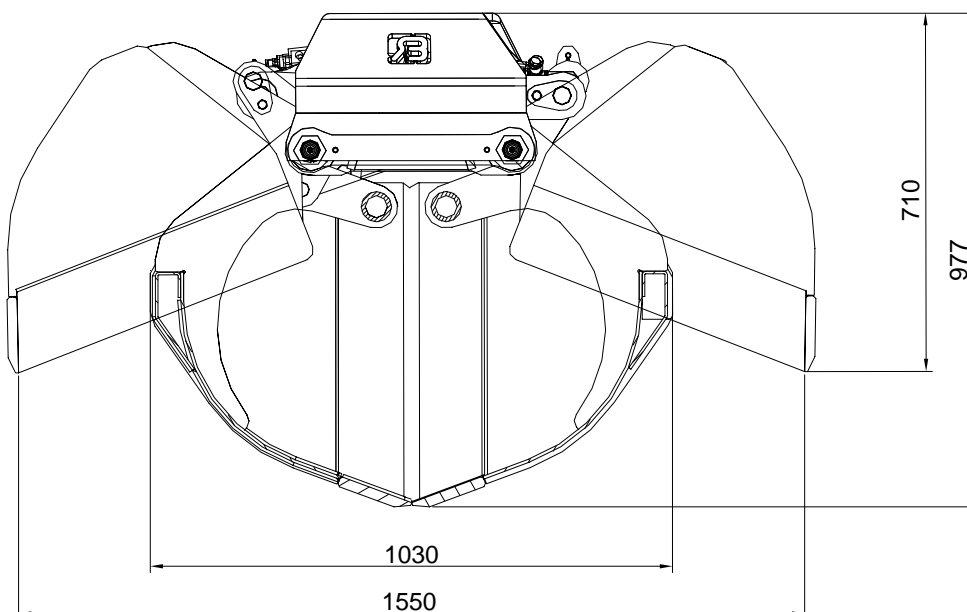

BDVEDZ Grijperbak vanaf serie nr. 220477

TECHNISCHE GEGEVENS:

Type knijperbak	:	BDVEDZ		
Breedte	:	<input type="checkbox"/> 80 cm	<input type="checkbox"/> 90 cm	<input type="checkbox"/> 100 cm
Volume	:	<input type="checkbox"/> 355 Ltr	<input type="checkbox"/> 400 Ltr	<input type="checkbox"/> 445 Ltr
Gewicht	:	<input type="checkbox"/> 450 kg	<input type="checkbox"/> 465 kg	<input type="checkbox"/> 475 kg
Maximale werkdruk	:	200 Bar		
Knijpkracht	:	30 kN.		
Maximale hijslast	:			

Maximale oliedoorvoer t.b.v. terugslagklep: **80 ltr./min.**

BDVEDZ

ONDERDELENLIJST

TYPE	AANTAL	OMSCHRIJVING
BDVEDZ-7010	4	INSPANBUS
BDVEDZ-7101	2	CILINDERPEN KORT
BDVEDZ-7103	1	MEENEMERAS LANG
BDVEDZ-7104	1	MEENEMERAS KORT
BDVEDZ-7105	2	CILINDERPEN LANG
BDVEDZ-7112	1	MEENEMER
BDVEDZ-7114	1	BORGSLEUTEL
BDVEDZ-7135	1	BRUGSTUK
BDVEDZ-7136	2	BRUGSTUKAS
BDVEDZ-7137	1	ADAPTERPEN
BDVEDZ-7330	1	BORGVEER
BDVEDZ-7331	1	ADAPTERPLAAT
BDVEDZ-7332	4	RING
BDVEDZ-9003	4	INSPANBUS
BDVEDZ-9102	2	BOUT
BDVEDZ-9103	2	VEERRING
BDVEDZ-9205	2	MOER
BDVEDZ-9206	8	BOUT
BDVEDZ-9207	8	VEERRING
BDVEDZ-9510	4	BOUT
BDVEDZ-1919007	2	CILINDER