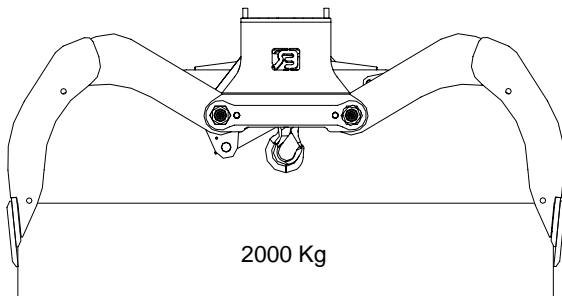

BDVEDZ Grijperbak vanaf serie nr. 220477

TECHNISCHE GEGEVENS:

Type knijperbak	:	BDVEDZ		
Breedte	:	<input type="checkbox"/> 80 cm	<input type="checkbox"/> 90 cm	<input type="checkbox"/> 100 cm
Volume	:	<input type="checkbox"/> 355 Ltr	<input type="checkbox"/> 400 Ltr	<input type="checkbox"/> 445 Ltr
Gewicht	:	<input type="checkbox"/> 450 kg	<input type="checkbox"/> 465 kg	<input type="checkbox"/> 475 kg
Maximale werkdruk	:	200 Bar		
Knijpkracht	:	30 kN.		
Maximale hijslast	:			

Maximale oliedoorvoer t.b.v. terugslagklep: **80 ltr./min.**

BDVEDZ

ONDERDELENLIJST

TYPE	AANTAL	OMSCHRIJVING
BDVEDZ-7010	4	INSPANBUS
BDVEDZ-7101	2	CILINDERPEN KORT
BDVEDZ-7103	1	MEENEMERAS LANG
BDVEDZ-7104	1	MEENEMERAS KORT
BDVEDZ-7105	2	CILINDERPEN LANG
BDVEDZ-7112	1	MEENEMER
BDVEDZ-7114	1	BORGSLEUTEL
BDVEDZ-7135	1	BRUGSTUK
BDVEDZ-7136	2	BRUGSTUKAS
BDVEDZ-7137	1	ADAPTERPEN
BDVEDZ-7330	1	BORGVEER
BDVEDZ-7331	1	ADAPTERPLAAT
BDVEDZ-7332	4	RING
BDVEDZ-9003	4	INSPANBUS
BDVEDZ-9102	2	BOUT
BDVEDZ-9103	2	VEERRING
BDVEDZ-9205	2	MOER
BDVEDZ-9206	8	BOUT
BDVEDZ-9207	8	VEERRING
BDVEDZ-9510	4	BOUT
BDVEDZ-1919007	2	CILINDER