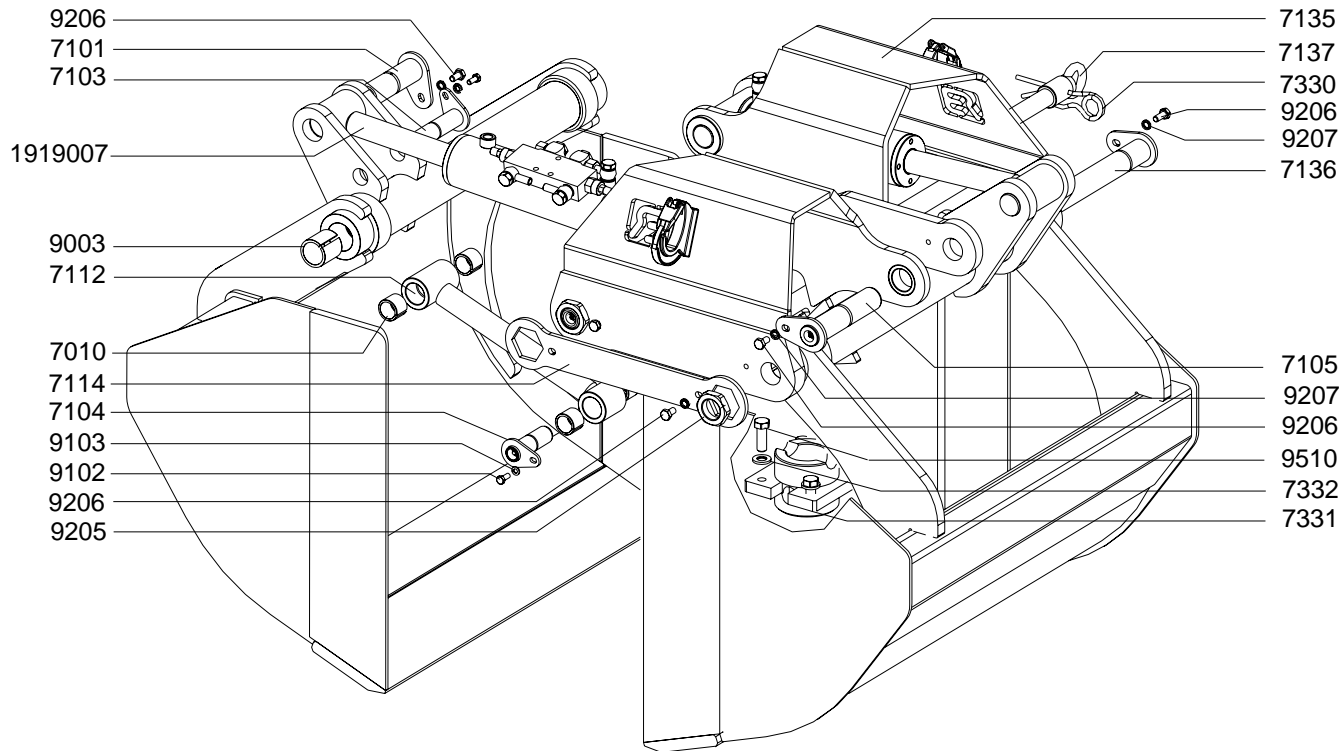

BDVEDZ Grijperbak vanaf serie nr. 220477

TECHNISCHE GEGEVENS:

Type knijperbak	:	BDVEDZ		
Breedte	:	<input type="checkbox"/> 80 cm	<input type="checkbox"/> 90 cm	<input type="checkbox"/> 100 cm
Volume	:	<input type="checkbox"/> 355 Ltr	<input type="checkbox"/> 400 Ltr	<input type="checkbox"/> 445 Ltr
Gewicht	:	<input type="checkbox"/> 450 kg	<input type="checkbox"/> 465 kg	<input type="checkbox"/> 475 kg
Maximale werkdruk	:	200 Bar		
Knijpkracht	:	30 kN.		
Maximale hijslast	:			

Maximale oliedoorvoer t.b.v. terugslagklep: **80 ltr./min.**

BDVEDZ

ONDERDELENLIJST

TYPE	AANTAL	OMSCHRIJVING
BDVEDZ-7010	4	INSPANBUS
BDVEDZ-7101	2	CILINDERPEN KORT
BDVEDZ-7103	1	MEENEMERAS LANG
BDVEDZ-7104	1	MEENEMERAS KORT
BDVEDZ-7105	2	CILINDERPEN LANG
BDVEDZ-7112	1	MEENEMER
BDVEDZ-7114	1	BORGSLEUTEL
BDVEDZ-7135	1	BRUGSTUK
BDVEDZ-7136	2	BRUGSTUKAS
BDVEDZ-7137	1	ADAPTERPEN
BDVEDZ-7330	1	BORGVEER
BDVEDZ-7331	1	ADAPTERPLAAT
BDVEDZ-7332	4	RING
BDVEDZ-9003	4	INSPANBUS
BDVEDZ-9102	2	BOUT
BDVEDZ-9103	2	VEERRING
BDVEDZ-9205	2	MOER
BDVEDZ-9206	8	BOUT
BDVEDZ-9207	8	VEERRING
BDVEDZ-9510	4	BOUT
BDVEDZ-1919007	2	CILINDER