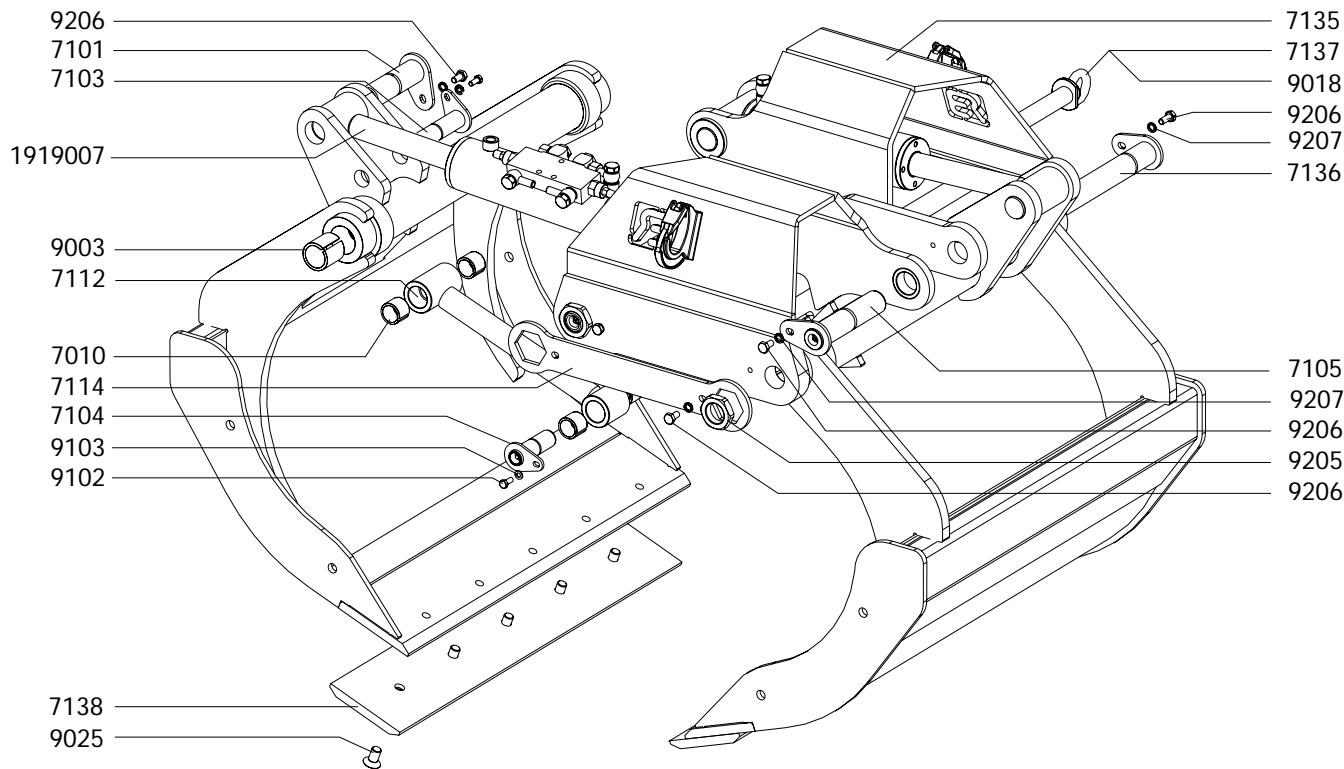

BDVEZ

ONDERDELENLIJST

TYPE	AANTAL	OMSCHRIJVING
BDVEZ-7010	4	INSPANBUS
BDVEZ-7101	2	CILINDERPEN KORT
BDVEZ-7103	1	MEENEMERAS LANG
BDVEZ-7104	1	MEENEMERAS KORT
BDVEZ-7105	2	CILINDERPEN LANG
BDVEZ-7112	1	MEENEMER
BDVEZ-7114	1	BORGSLUTEL
BDVEZ-7135	1	BRUGSTUK
BDVEZ-7136	2	BRUGSTUKPEN
BDVEZ-7137	1	ADAPTERPEN
BDVEZ-7138	2	WISSELMES
BDVEZ-9003	4	INSPANBUS
BDVEZ-9018	1	BORGVEER
BDVEZ-9025	zie tabel	BOUT
BDVEZ-9102	2	BOUT
BDVEZ-9103	2	VEERRING
BDVEZ-9205	2	MOER
BDVEZ-9206	8	BOUT
BDVEZ-9207	8	VEERRING
BDVEZ-1919007	2	CILINDER

Type knipperbak:	BDVEZ-80	BDVEZ-90	BDVEZ-100
Aantal bouten BDVEZ-9025	10	14	14