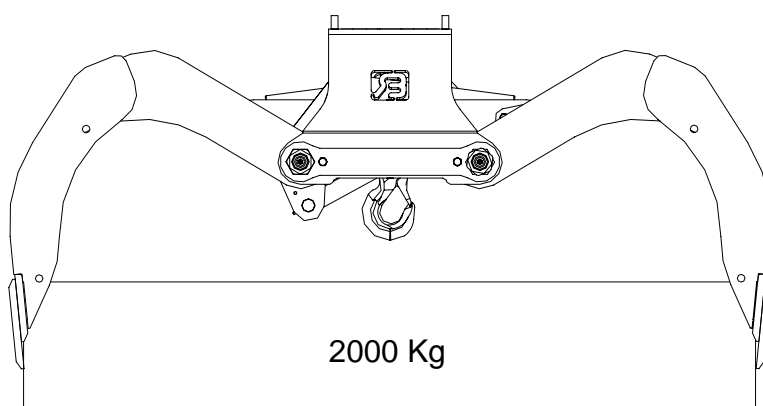

## BDVEZ Gripperbak tot serie nr. 220477

### TECHNISCHE GEGEVENS:

Type knijperbak	:	<b>BDVEZ</b>		
Breedte	:	<input type="checkbox"/> 80 cm	<input type="checkbox"/> 90 cm	<input type="checkbox"/> 100 cm
Volume	:	<input type="checkbox"/> 315 Ltr	<input type="checkbox"/> 355 Ltr	<input type="checkbox"/> 395 Ltr
Gewicht	:	<input type="checkbox"/> 430 kg	<input type="checkbox"/> 445 kg	<input type="checkbox"/> 460 kg
Maximale werkdruk	:	<b>200 Bar</b>		
Knijpkracht	:	<b>30 kN.</b>		
Maximale hijslast	:			

Maximale oliedoorvoer t.b.v. terugslagklep: **80 ltr./min.**