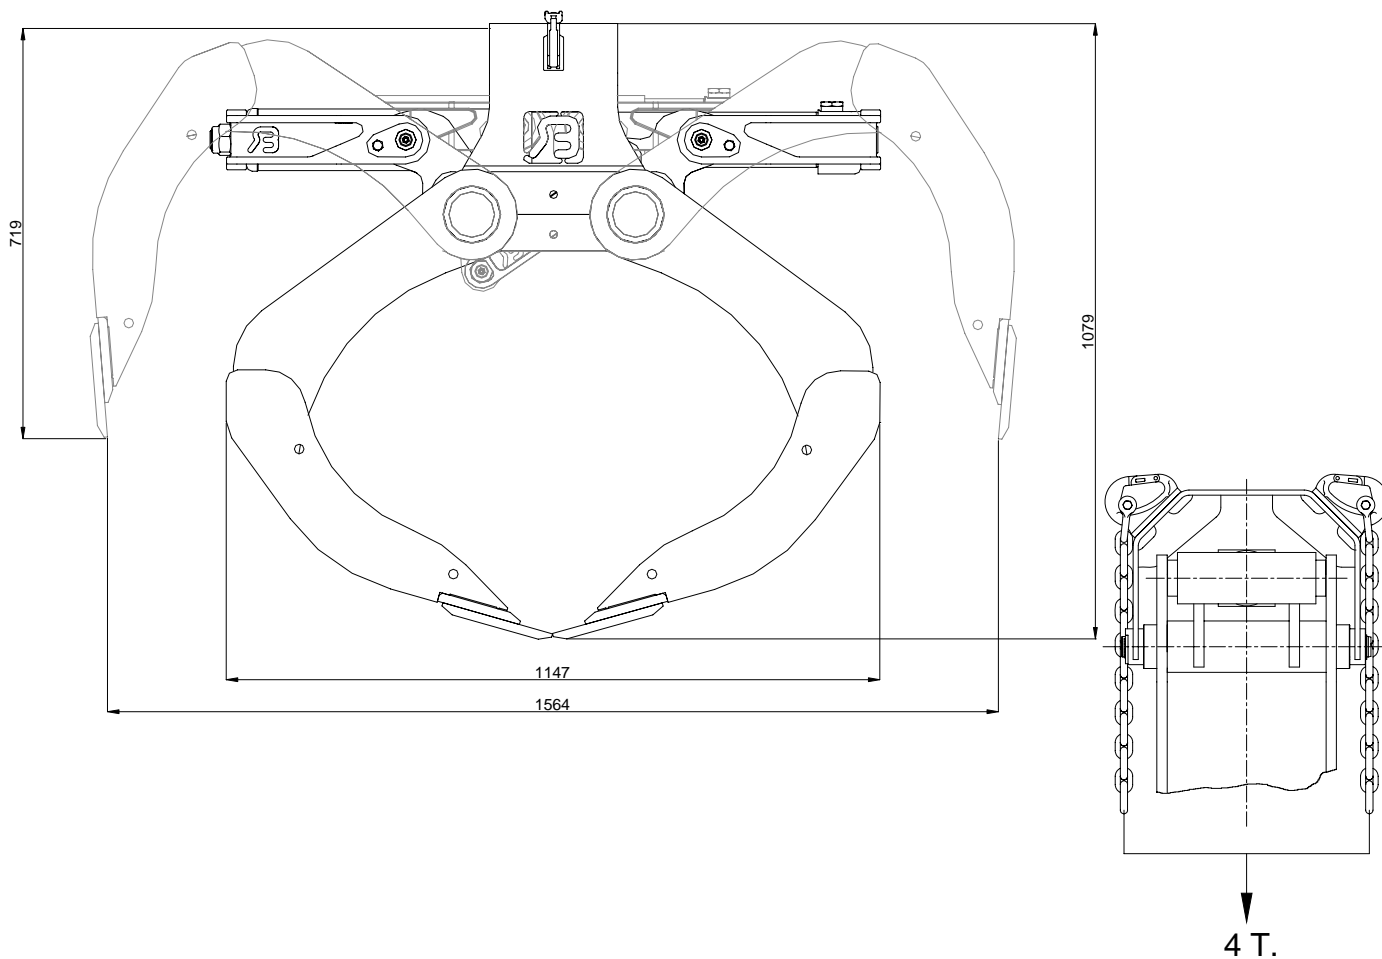

CBOX Gripperbak

TECHNISCHE GEGEVENS:

Type knijperbak : **CBOX**

Breedte : 55 cm 80 cm 100 cm 140 cm
 65 cm 90 cm 120 cm

Volume : 250 Ltr 400 Ltr 500 Ltr 700 Ltr
 300 Ltr 450 Ltr 600 Ltr

Gewicht : 315 kg 360 kg 395 kg 470 kg
 335 kg 375 kg 430 kg

Maximale werkdruk : **250 Bar**

Knijpkracht : **20 kN.**

Maximale hijslast : **4 ton**

Maximale oliedoorvoer t.b.v. terugslagklep: **80 ltr./min.**

CBOX 55-65-80-90 cm

ONDERDELENLIJST

| ARTIKEL | AANTAL | OMSCHRIJVING |
|-----------|-----------|-------------------|
| CBOX-7000 | 1 | BRUGSTUK |
| CBOX-7001 | 2 | BEVESTIGINGSPLAAT |
| CBOX-7002 | 4 | PASPEN |
| CBOX-7003 | 1 | MEENEMER |
| CBOX-7004 | 2 | MEENEMERPEN |
| CBOX-7005 | 8 | BOUT |
| CBOX-7006 | 2 | TRIANGEL |
| CBOX-7007 | 4 | TRIANGELPEN |
| CBOX-7010 | 2 | INSPANBUS |
| CBOX-7011 | 4 | INSPANBUS |
| CBOX-7022 | 1 | MOER |
| CBOX-7023 | 1 | MOER |
| CBOX-7025 | 1 | CILINDER |
| CBOX-7028 | 2 | SPANSTIFT |
| CBOX-9010 | 1 | ADAPTERPLAAT |
| CBOX-9011 | 1 | ADAPTERPEN |
| CBOX-9012 | 4 | BOUT |
| CBOX-9013 | 4 | MOER |
| CBOX-9017 | 2 | ASBORGRING |
| CBOX-9018 | 1 | BORGVEER |
| CBOX-9024 | 2 | WISSELMES |
| CBOX-9025 | Zie tabel | BOUT |
| CBOX-9200 | 2 | TERUGSLAGVENTIEL |
| CBOX-9206 | 4 | BOUT |

| Type Knijperbak | CBOX 55 | CBOX 65 | CBOX 80 | CBOX 90 |
|-------------------------|---------|---------|---------|---------|
| Aantal bouten CBOX 9025 | 8 | 10 | 10 | 10 |

CBOX 100-120-140 cm

ONDERDELENLIJST