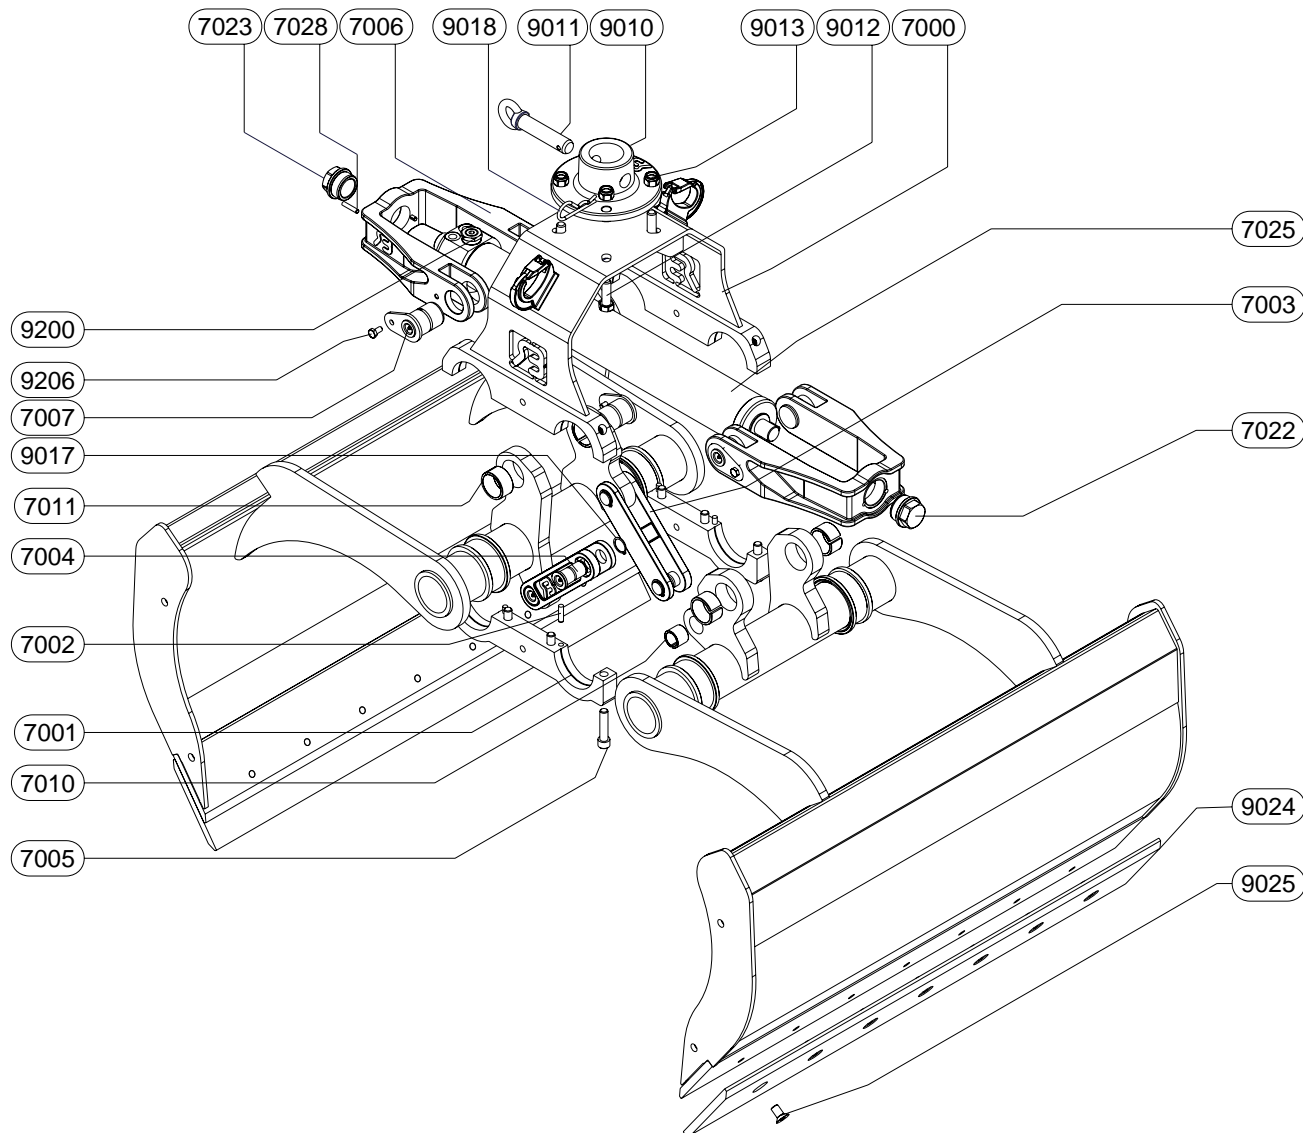

CBOX Gripperbak

TECHNISCHE GEGEVENS:

Type knijperbak : **CBOX**

Breedte : 55 cm 80 cm 100 cm 140 cm
 65 cm 90 cm 120 cm

Volume : 250 Ltr 400 Ltr 500 Ltr 700 Ltr
 300 Ltr 450 Ltr 600 Ltr

Gewicht : 315 kg 360 kg 395 kg 470 kg
 335 kg 375 kg 430 kg

Maximale werkdruk : **250 Bar**

Knijpkracht : **20 kN.**

Maximale hijslast : **4 ton**

Maximale oliedoorvoer t.b.v. terugslagklep: **80 ltr./min.**

CBOX 55-65-80-90 cm

ONDERDELENLIJST

| ARTIKEL | AANTAL | OMSCHRIJVING |
|-----------|-----------|-------------------|
| CBOX-7000 | 1 | BRUGSTUK |
| CBOX-7001 | 2 | BEVESTIGINGSPLAAT |
| CBOX-7002 | 4 | PASPEN |
| CBOX-7003 | 1 | MEENEMER |
| CBOX-7004 | 2 | MEENEMERPEN |
| CBOX-7005 | 8 | BOUT |
| CBOX-7006 | 2 | TRIANGEL |
| CBOX-7007 | 4 | TRIANGELPEN |
| CBOX-7010 | 2 | INSPANBUS |
| CBOX-7011 | 4 | INSPANBUS |
| CBOX-7022 | 1 | MOER |
| CBOX-7023 | 1 | MOER |
| CBOX-7025 | 1 | CILINDER |
| CBOX-7028 | 2 | SPANSTIFT |
| CBOX-9010 | 1 | ADAPTERPLAAT |
| CBOX-9011 | 1 | ADAPTERPEN |
| CBOX-9012 | 4 | BOUT |
| CBOX-9013 | 4 | MOER |
| CBOX-9017 | 2 | ASBORGRING |
| CBOX-9018 | 1 | BORGVEER |
| CBOX-9024 | 2 | WISSELMES |
| CBOX-9025 | Zie tabel | BOUT |
| CBOX-9200 | 2 | TERUGSLAGVENTIEL |
| CBOX-9206 | 4 | BOUT |

| Type Knijperbak | CBOX 55 | CBOX 65 | CBOX 80 | CBOX 90 |
|-------------------------|---------|---------|---------|---------|
| Aantal bouten CBOX 9025 | 8 | 10 | 10 | 10 |

CBOX 100-120-140 cm

ONDERDELENLIJST