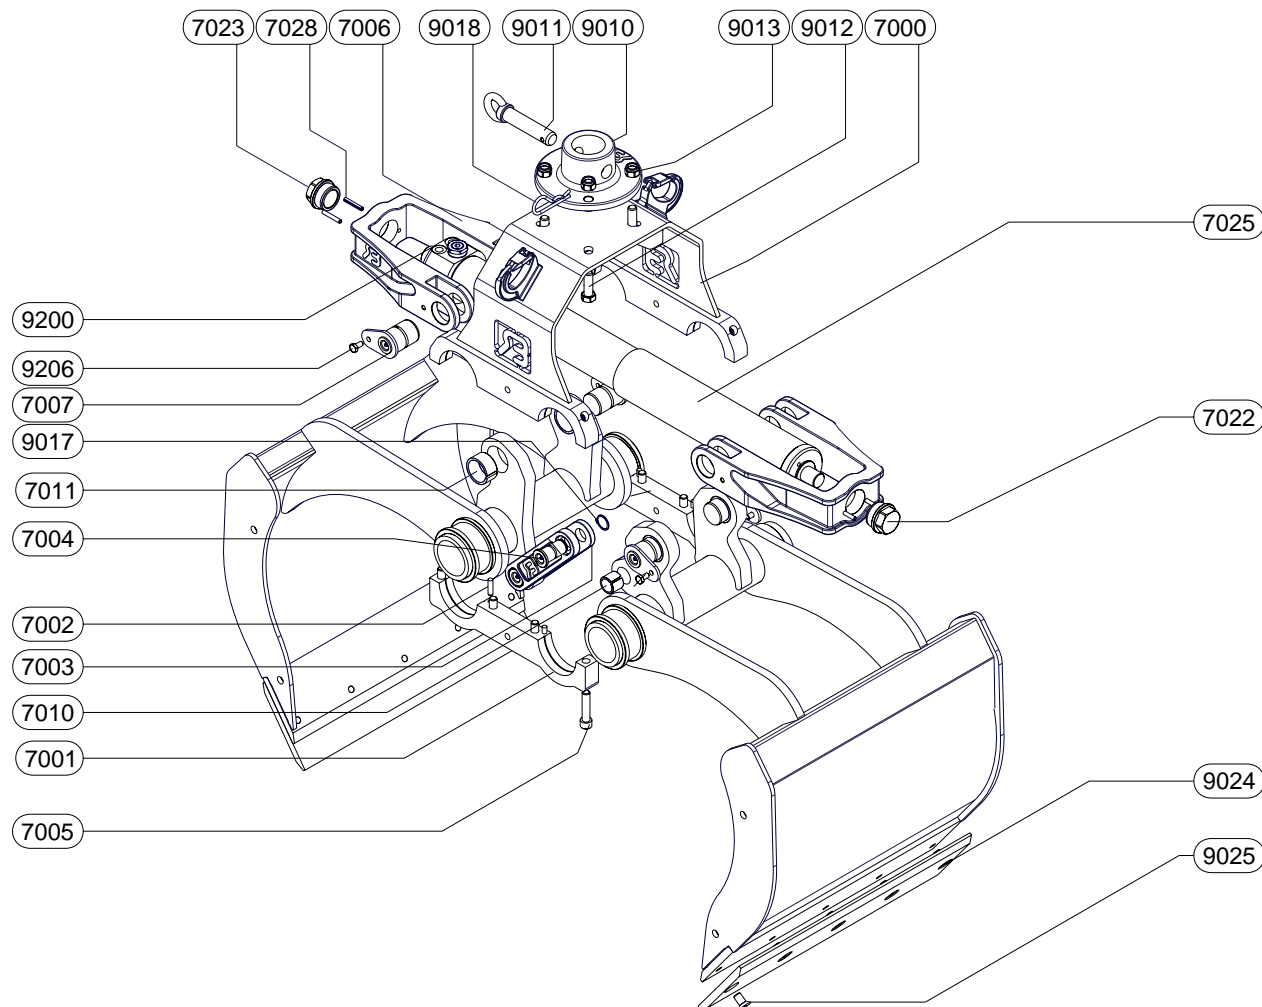

CBOX Gripperbak

TECHNISCHE GEGEVENS:

Type knijperbak : **CBOX**

Breedte : 55 cm 80 cm 100 cm 140 cm
 65 cm 90 cm 120 cm

Volume : 250 Ltr 400 Ltr 500 Ltr 700 Ltr
 300 Ltr 450 Ltr 600 Ltr

Gewicht : 315 kg 360 kg 395 kg 470 kg
 335 kg 375 kg 430 kg

Maximale werkdruk : **250 Bar**

Knijpkracht : **20 kN.**

Maximale hijslast : **4 ton**

Maximale oliedoorvoer t.b.v. terugslagklep: **80 ltr./min.**

CBOX 55-65-80-90 cm

ONDERDELENLIJST

| ARTIKEL | AANTAL | OMSCHRIJVING |
|-----------|-----------|-------------------|
| CBOX-7000 | 1 | BRUGSTUK |
| CBOX-7001 | 2 | BEVESTIGINGSPLAAT |
| CBOX-7002 | 4 | PASPEN |
| CBOX-7003 | 1 | MEENEMER |
| CBOX-7004 | 2 | MEENEMERPEN |
| CBOX-7005 | 8 | BOUT |
| CBOX-7006 | 2 | TRIANGEL |
| CBOX-7007 | 4 | TRIANGELPEN |
| CBOX-7010 | 2 | INSPANBUS |
| CBOX-7011 | 4 | INSPANBUS |
| CBOX-7022 | 1 | MOER |
| CBOX-7023 | 1 | MOER |
| CBOX-7025 | 1 | CILINDER |
| CBOX-7028 | 2 | SPANSTIFT |
| CBOX-9010 | 1 | ADAPTERPLAAT |
| CBOX-9011 | 1 | ADAPTERPEN |
| CBOX-9012 | 4 | BOUT |
| CBOX-9013 | 4 | MOER |
| CBOX-9017 | 2 | ASBORGRING |
| CBOX-9018 | 1 | BORGVEER |
| CBOX-9024 | 2 | WISSELMES |
| CBOX-9025 | Zie tabel | BOUT |
| CBOX-9200 | 2 | TERUGSLAGVENTIEL |
| CBOX-9206 | 4 | BOUT |

| Type Knijperbak | CBOX 55 | CBOX 65 | CBOX 80 | CBOX 90 |
|-------------------------|---------|---------|---------|---------|
| Aantal bouten CBOX 9025 | 8 | 10 | 10 | 10 |

CBOX 100-120-140 cm

ONDERDELENLIJST