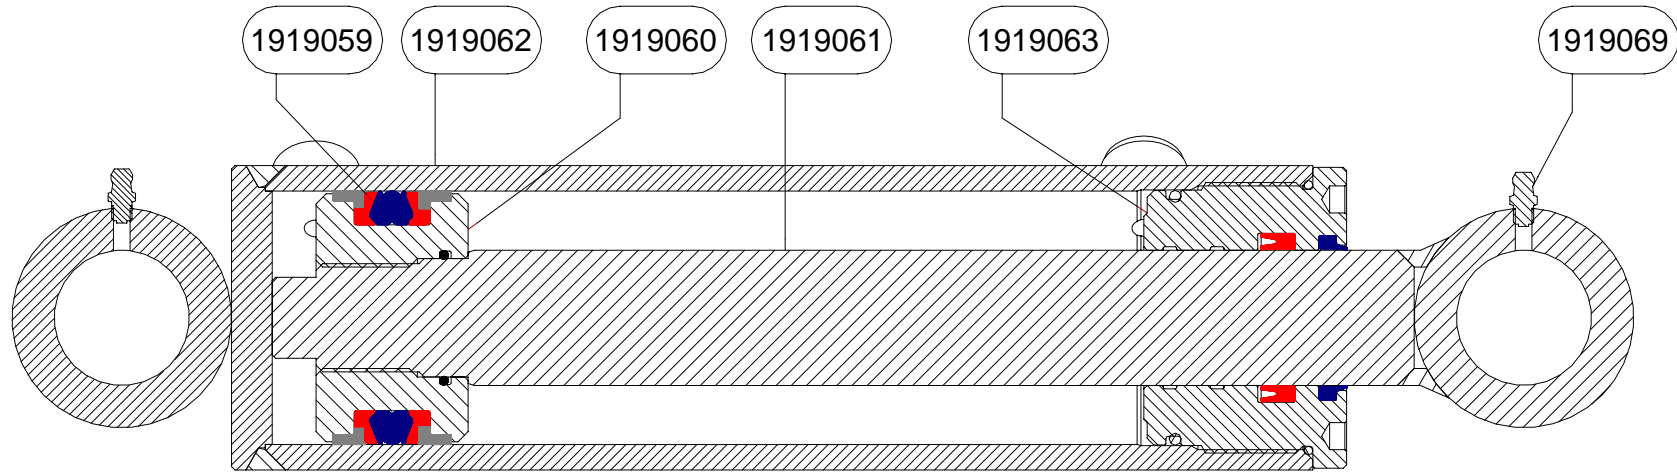

CILINDER 1919007

ONDERDELENLIJST

1919007	CILINDER
1919059	AFDICHTINGSSET
1919060	ZUIGER
1919061	ZUIGERSTANG
1919062	CILINDERHUIS
1919063	KOPMOER
1919069	SMEERNIPPEL

CILINDER 1919007

ONDERDELENLIJST

- 1912003 TERUGSLAGVENTIEL
- 1919064 HAAKSE ZWENKKOPPELING
- 1919065 BANJOLEIDING KORT
- 1919066 BANJOLEIDING LANG
- 1919068 BOUT
- 1919207 REMKLEP
- 31001020 BANJOBOUT
- 31001025 DICHTINGSRING