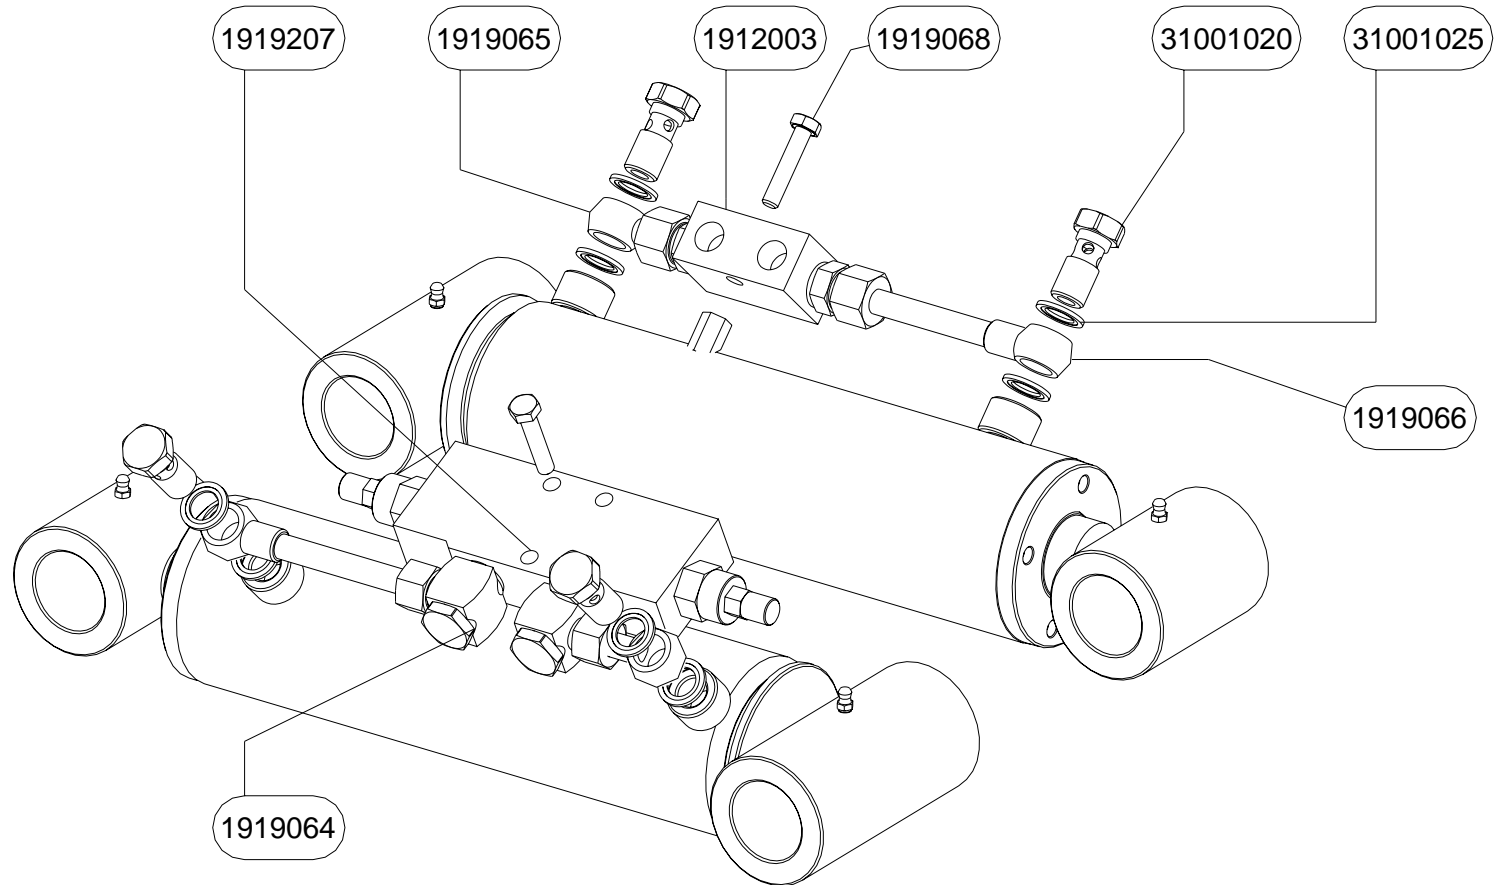

CILINDER 1919007

ONDERDELENLIJST

1919007	CILINDER
1919059	AFDICHTINGSSET
1919060	ZUIGER
1919061	ZUIGERSTANG
1919062	CILINDERHUIS
1919063	KOPMOER
1919069	SMEERNIPPEL

CILINDER 1919007

ONDERDELENLIJST

- 1912003 TERUGSLAGVENTIEL
- 1919064 HAAKSE ZWENKKOPPELING
- 1919065 BANJOLEIDING KORT
- 1919066 BANJOLEIDING LANG
- 1919068 BOUT
- 1919207 REMKLEP
- 31001020 BANJOBOUT
- 31001025 DICHTINGSRING