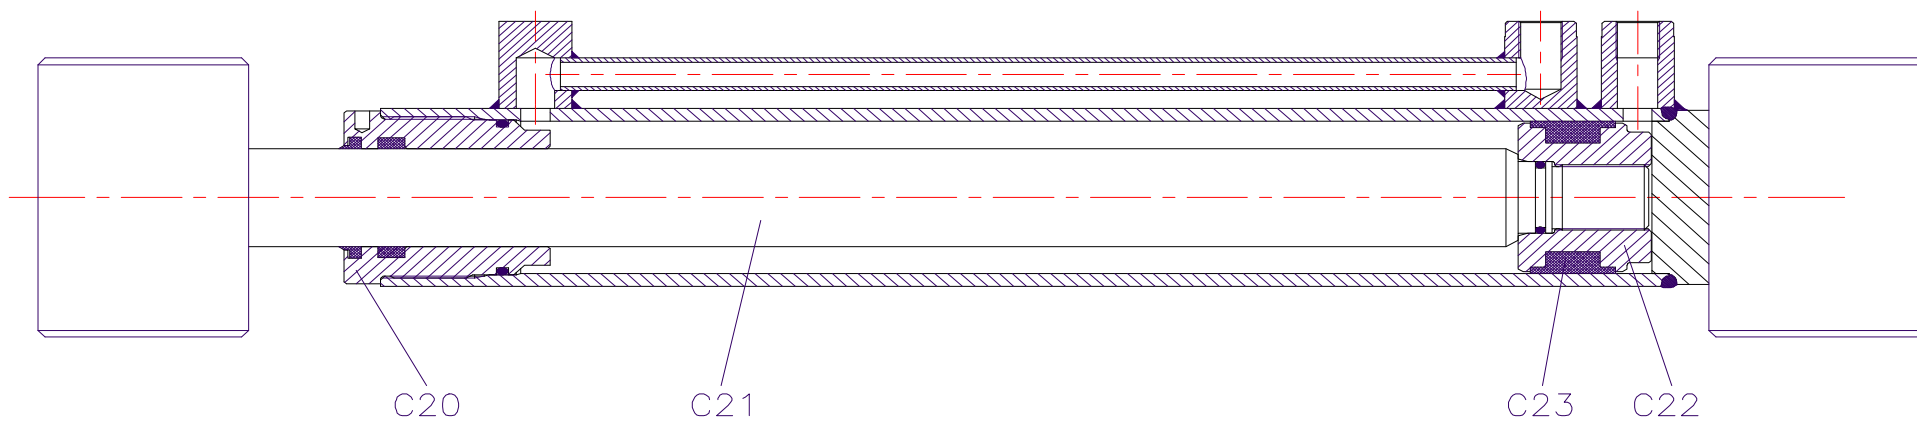

CILINDER 105-01-01-00 Zuigerstang 45mm

ONDERDELENLIJST

Artikel	Omschrijving
C20	KOPMOER
C21	ZUIGERSTANG
C22	ZUIGER
C23	AFDICHTINGSSET CILINDER