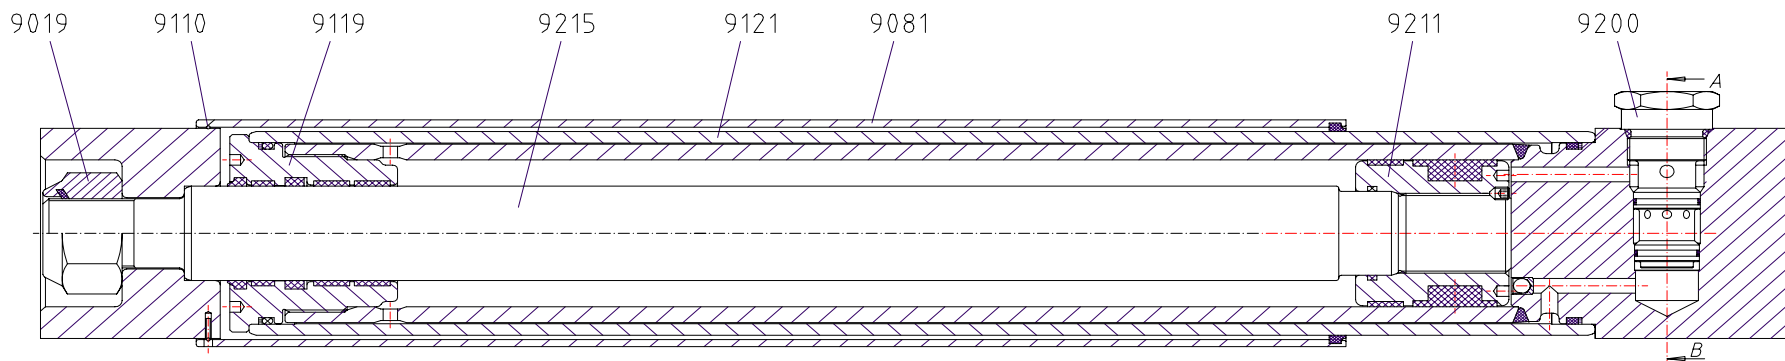

## CILINDER 9213

### ONDERDELENLIJST

ARTIKEL	OMSCHRIJVING
9019	BORGMOER
9081	BESCHERMPIJP
9110	BORGDRAAD
9116	AFDICHTINGSSET CILINDER
9119	KOPMOER
9121	CILINDERPIJP
9200	TERUGSLAGVENTIEL
9201	AFDICHTINGSSET TERUGSLAGVENTIEL
9211	ZUIGER
9213	CILINDER COMPLEET
9215	ZUIGERSTANG