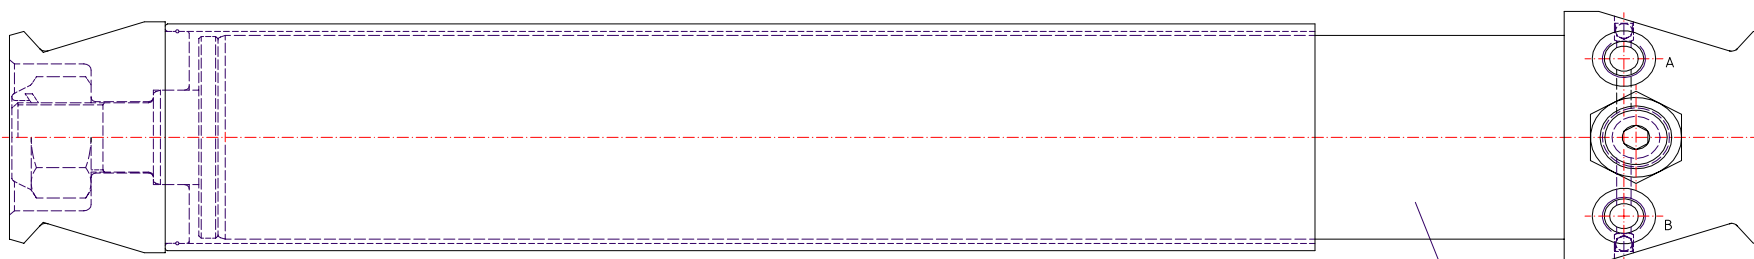

## CILINDER 9213

### ONDERDELENLIJST

ARTIKEL	OMSCHRIJVING
9019	BORGMOER
9081	BESCHERMPIJP
9110	BORGDRAAD
9116	AFDICHTINGSSET CILINDER
9119	KOPMOER
9121	CILINDERPIJP
9200	TERUGSLAGVENTIEL
9201	AFDICHTINGSSET TERUGSLAGVENTIEL
9211	ZUIGER
9213	CILINDER COMPLEET
9215	ZUIGERSTANG