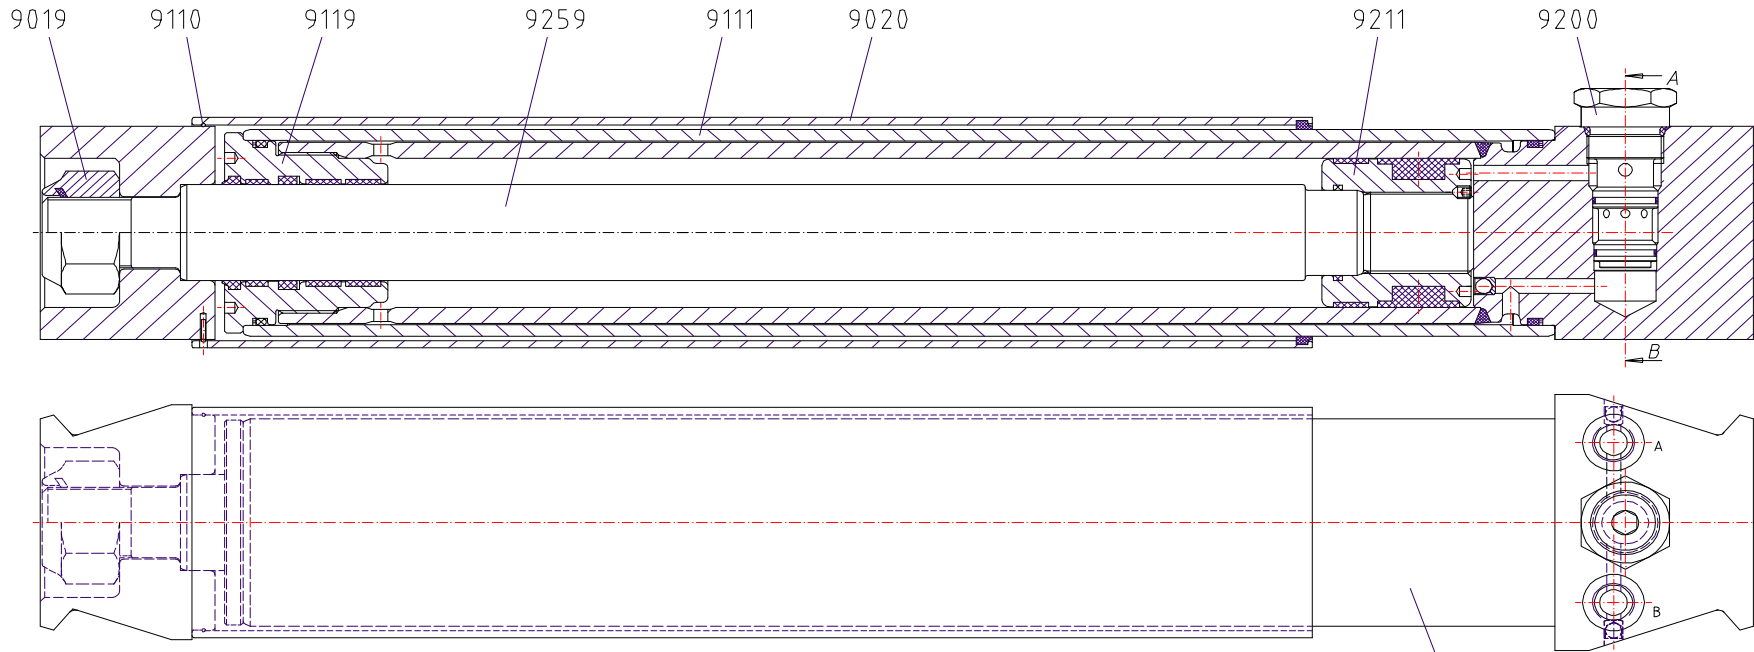

CILINDER 9258-2

ONDERDELENLIJST

Artikel	Omschrijving
9019	BORGMOER
9020	BESCHERMPIJP
9110	BORGDRAAD
9111	CILINDERPIJP
9116	AFDICHTINGSSET CILINDER
9119	KOPMOER
9200	TERUGSLAGVENTIEL
9201	AFDICHTINGSSET TERUGSLAGVENTIEL
9211	ZUIGER
9258-2	CILINDER COMPLEET
9259	ZUIGERSTANG