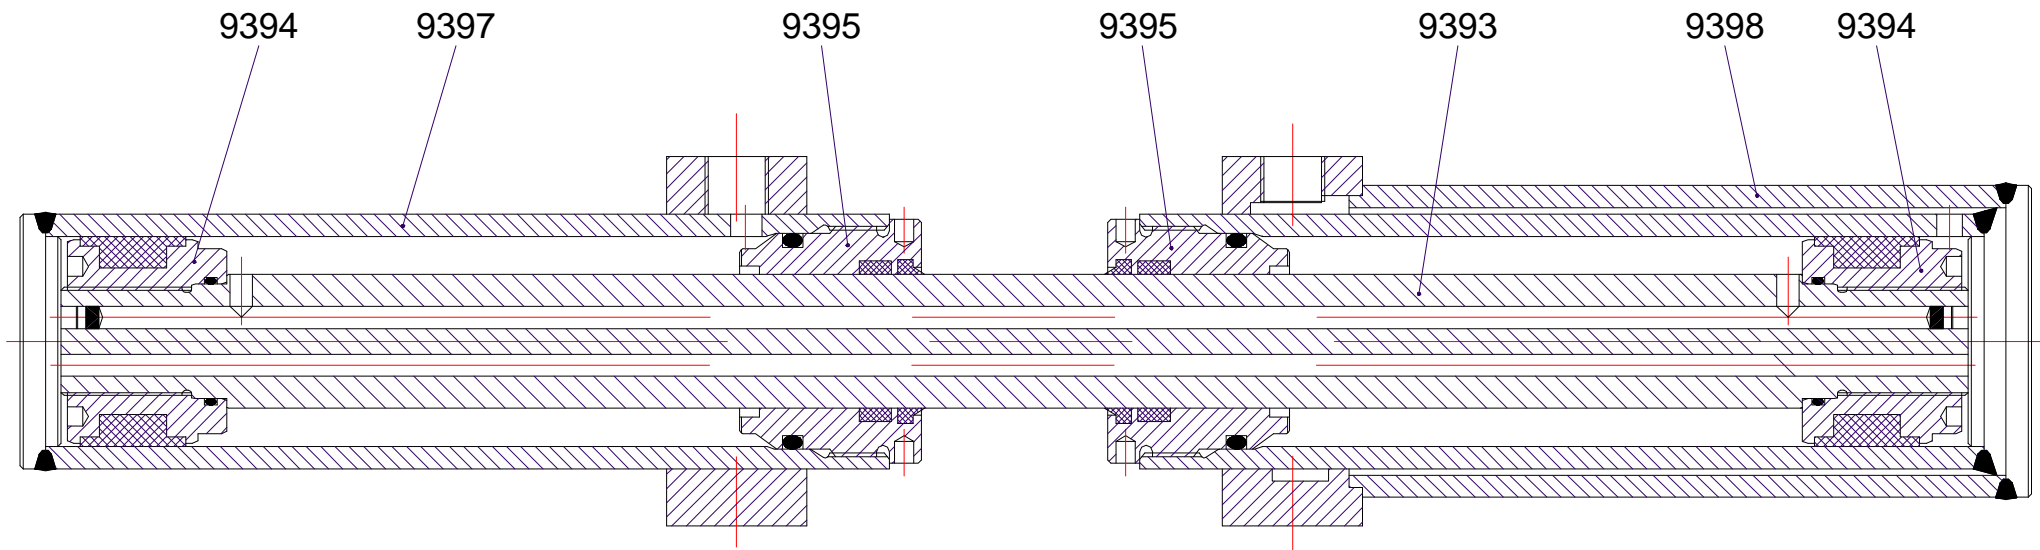

CILINDER 9392 HBC/HBCO

ONDERDELENLIJST

| ARTIKEL | OMSCHRIJVING |
|---------|-------------------------------|
| 9392 | CILINDER COMPLEET |
| 9396 | AFDICHTINGSSET (ÉÉN PER HUIS) |
| 9398 | DUBBELWANDIG HUIS |
| 9397 | ENKELWANDIG HUIS |
| 9393 | ZUIGERSTANG |
| 9394 | ZUIGER |
| 9395 | KOPMOER |