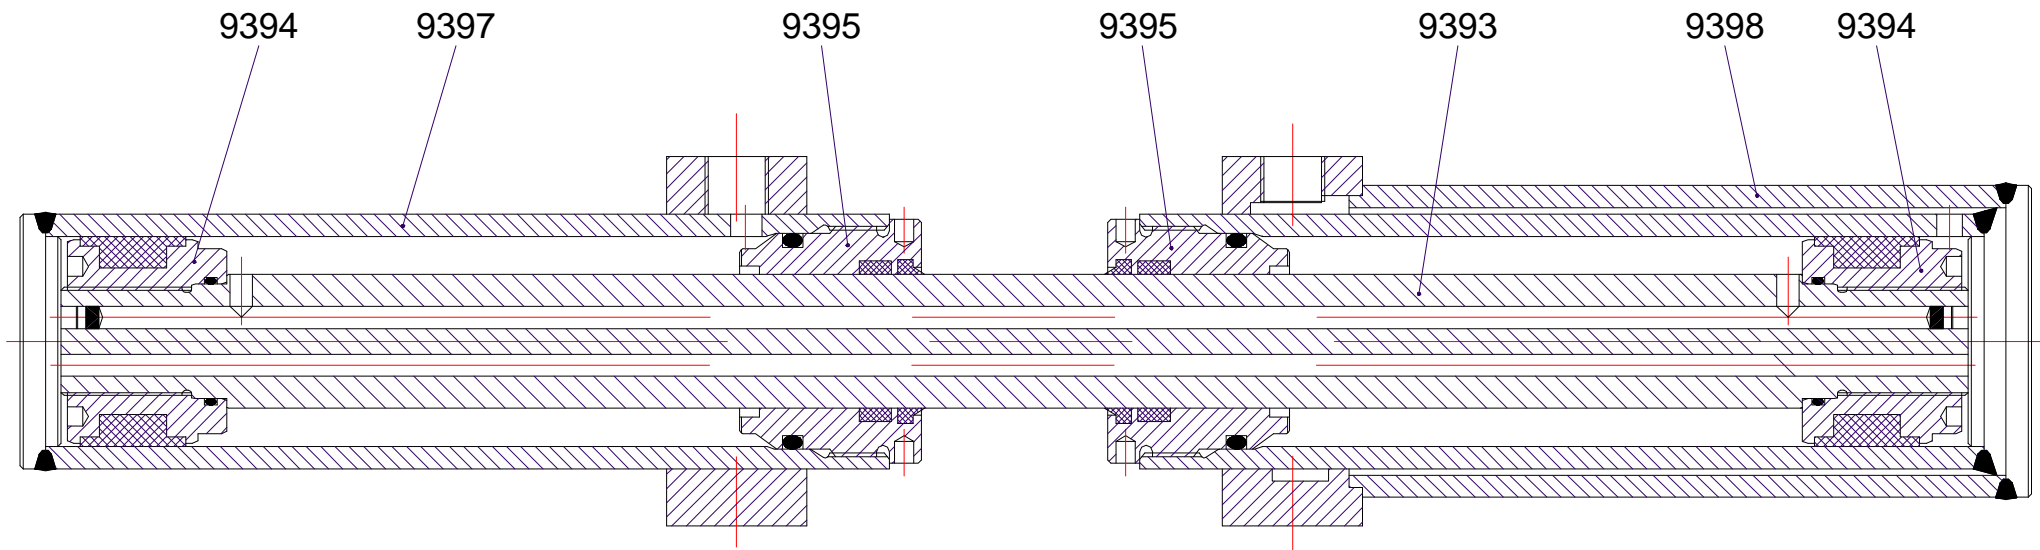

CILINDER 9392 HBC/HBCO

ONDERDELENLIJST

ARTIKEL	OMSCHRIJVING
9392	CILINDER COMPLEET
9396	AFDICHTINGSSET (ÉÉN PER HUIS)
9398	DUBBELWANDIG HUIS
9397	ENKELWANDIG HUIS
9393	ZUIGERSTANG
9394	ZUIGER
9395	KOPMOER