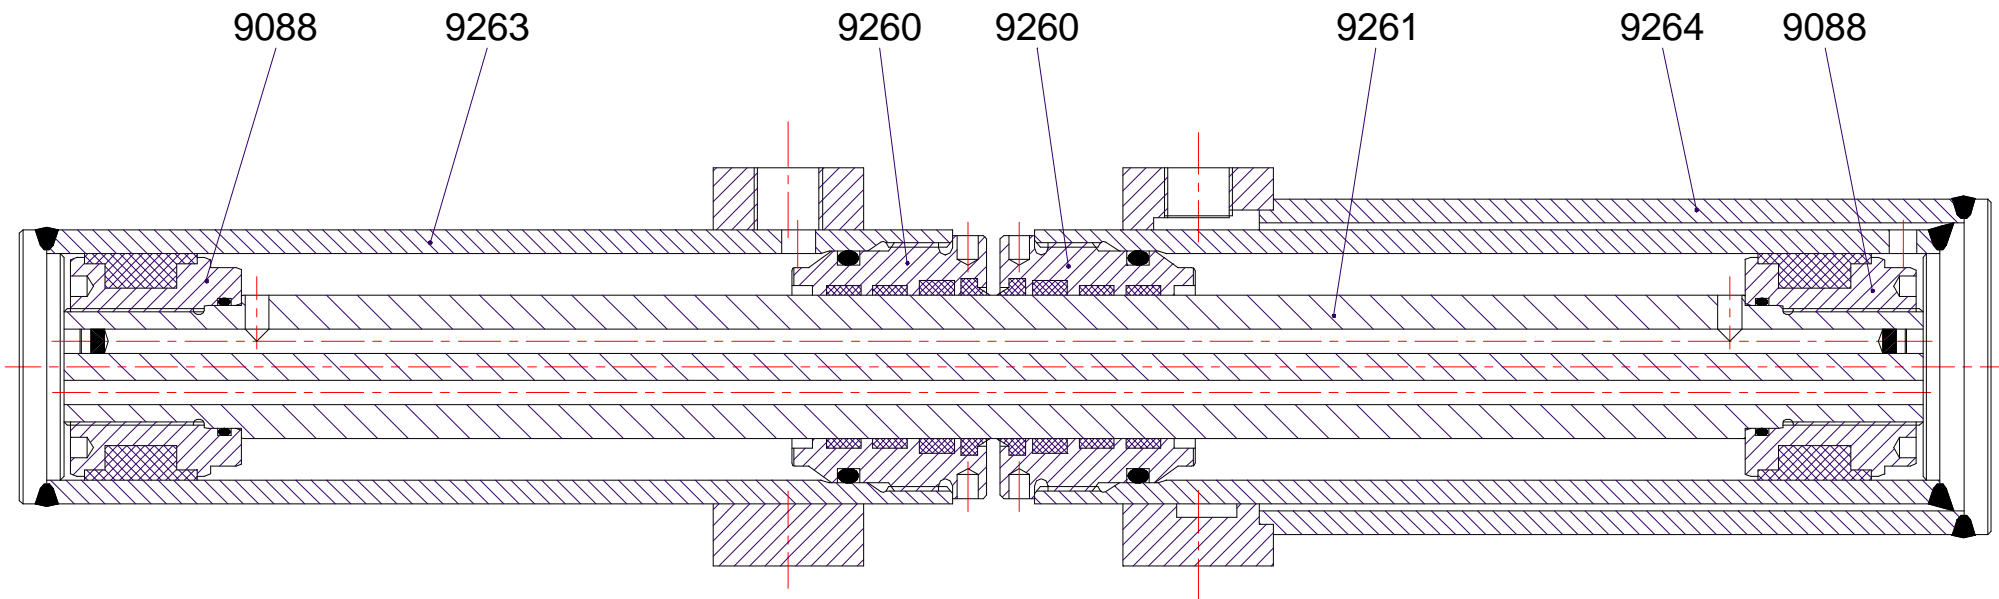

CILINDER 9087 HBD/HBDO

ONDERDELENLIJST

ARTIKEL	OMSCHRIJVING
9087	CILINDER COMPLEET
9262	AFDICHTINGSSET (ÉÉN PER HUIS)
9264	DUBBELWANDIG HUIS
9263	ENKELWANDIG HUIS
9261	ZUIGERSTANG
9088	ZUIGER
9260	KOPMOER