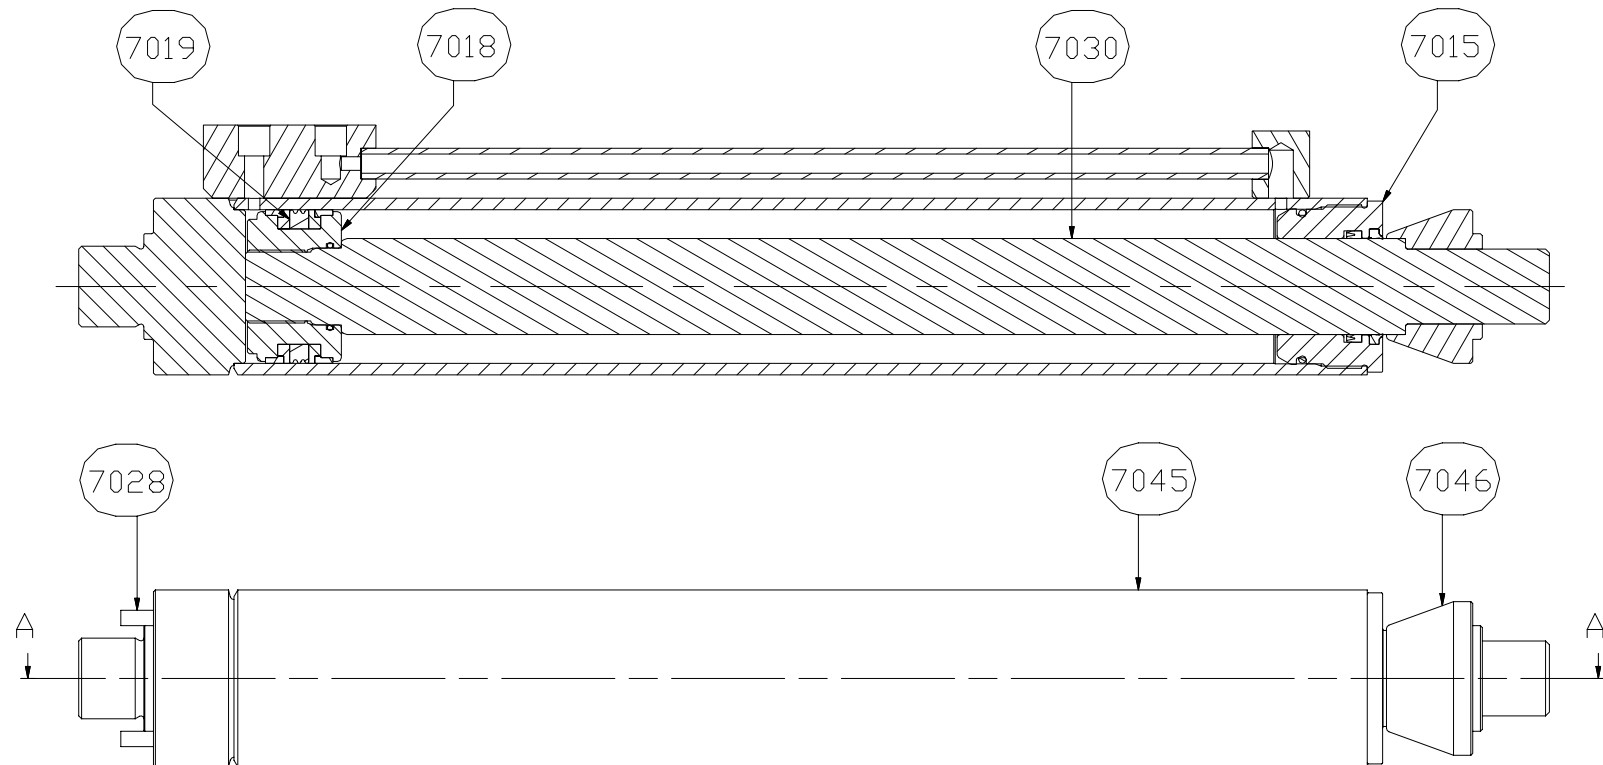

CILINDER RSFO 80-50 X 488

ONDERDELENLIJST

Artikel	Omschrijving
7015	KOPMOER
7018	ZUIGER
7019	AFDICHTINGSSET
7028	SPANSTIFT
7030	ZUIGERSTANG
7045	CILINDERHUIS
7046	VULBUS