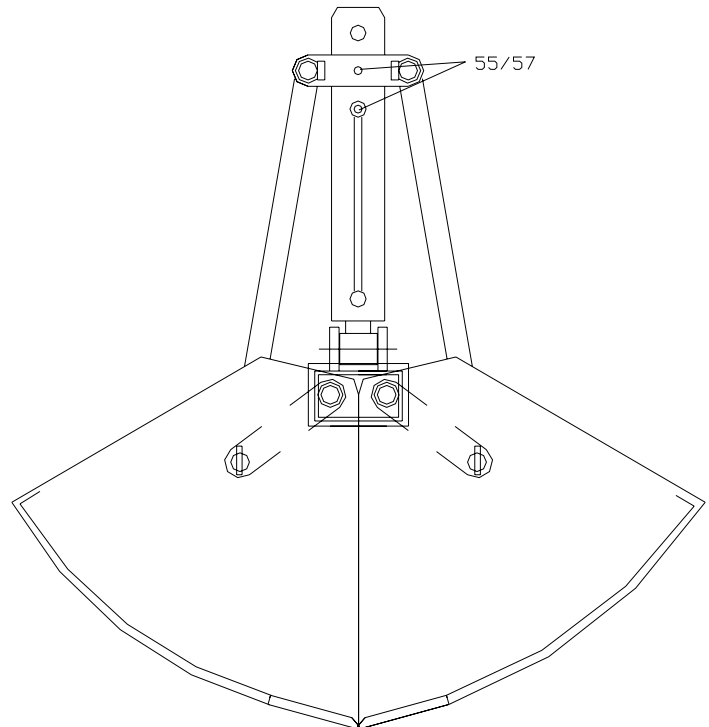

### TECHNISCHE GEGEVENS:

Type Grondgrijper	:	<b>GGG</b>				
Breedte	:	<input type="checkbox"/> 65 cm	<input type="checkbox"/> 80 cm	<input type="checkbox"/> 100 cm	<input type="checkbox"/> 120 cm	
Volume	:	<input type="checkbox"/> 350 Ltr	<input type="checkbox"/> 430 Ltr	<input type="checkbox"/> 540 Ltr	<input type="checkbox"/> 630 Ltr	
Gewicht	:	<input type="checkbox"/> 300 kg	<input type="checkbox"/> 430 kg	<input type="checkbox"/> 540 kg	<input type="checkbox"/> 630 kg	

**ONDERDELENLIJST GGG 65**

tek. ref. nr.	Artikel code	Aantal	Omschrijving
2	2121031	1	Mantel van cilinder 50mm slag 125mm
14	2121010	1	Cilinder 50/100mm slag 235mm
15	2121011	1	Mantel van cilinder 100mm slag 235mm
16	2121012	1	Plunjerstang 50mm slag 235mm
17	2121013	1	Zuiger 100mm
18	2121014	1	Sluitmoer 100mm
19	2121015	1	Afdichtingsset 100mm
20	2121016	1	Bovenbrug
32	2121650	2	Mes grondgrijper 650 mm breed
36	2174002	8	Klembus 40/50/40 (straal 65/80)
37	2174003	4	Klembus 35/43/40 (straal 65/80)
41	2121902	2	Stoot-/trekstang driehoek, meshoogte 650/800
43	2122103	2	Bovenbrug as 25 mm, mesbreedte vermelden
44	2121041	2	Trekstang as 25 mm, breedte vermelden
45	2121042	2	Bovenbrug as 30 mm, mesbreedte vermelden
46	2121043	2	Trekstang as 30 mm, mesbreedte vermelden
47	2121044	2	Bovenbrug as 40 mm, breedte vermelden
48	2121045	2	Trekstang as 40 mm, breedte vermelden
50	2121047	2	Cilinder as 35 mm straal 65/80
51	2121048	1	Cilinder as 30 mm
52	2173050	3	Spiraal-spanstift 8x40
53	2173051	3	Spiraal-spanstiften 8x50
54	2173052	3	Spiraal-spanstiften 8x70
55	2110050	2	Snelkoppeling 1/2" mannetje
	2181450		Zeskantbout M14 x 50 voor beitels
57	2110052	2	Snelkoppeling 3/8" mannetje
58	2111080	1	Losse rotatorbus 78/30 (moet opgelast worden)
59	2121081	1	Losse rotatorbus 69/30 (moet opgelast worden)
60	2121082	1	Losse rotatorbus 60/30 (moet opgelast worden)