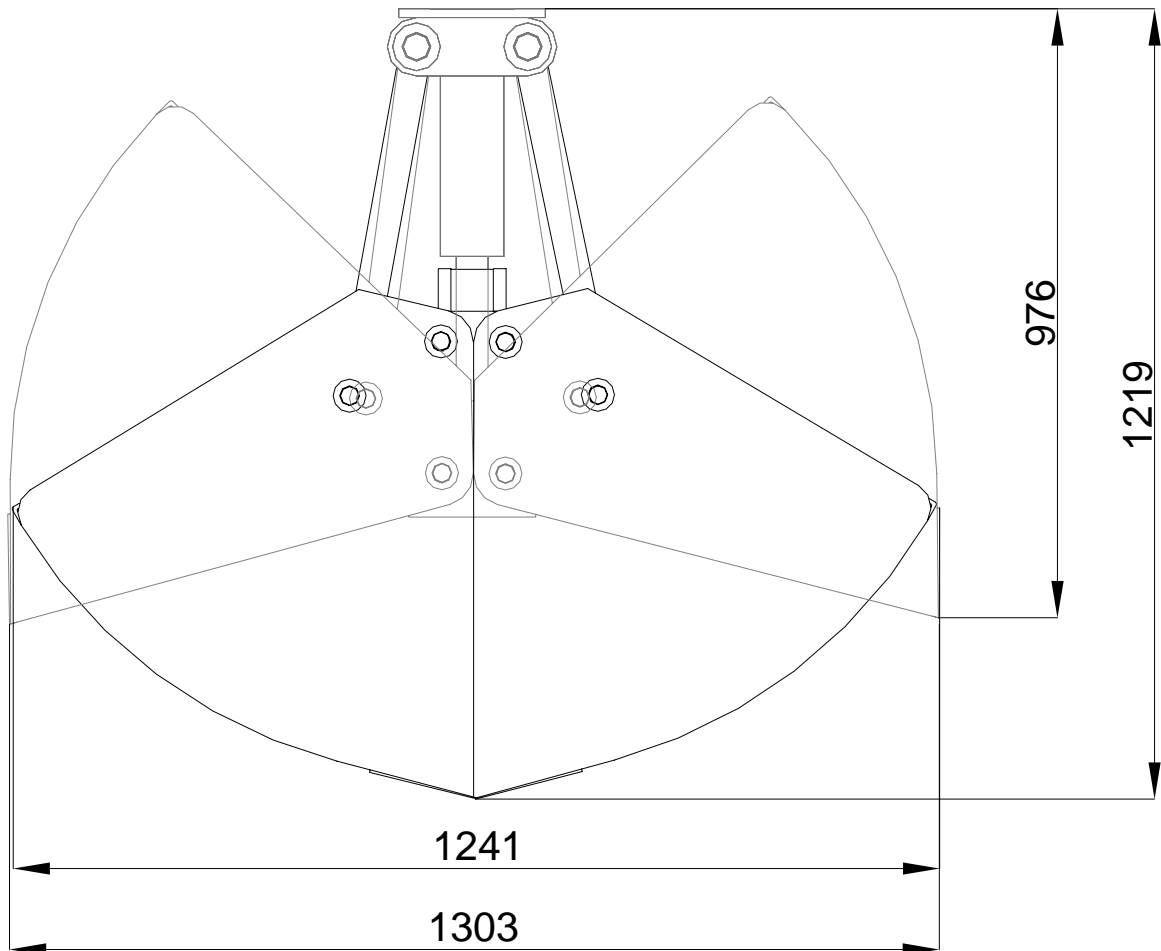

### TECHNISCHE GEGEVENS:

Type Grondgrijper	:	<b>GGG</b>				
Breedte	:	<input type="checkbox"/> 65 cm	<input type="checkbox"/> 80 cm	<input type="checkbox"/> 100 cm	<input type="checkbox"/> 120 cm	
Volume	:	<input type="checkbox"/> 350 Ltr	<input type="checkbox"/> 430 Ltr	<input type="checkbox"/> 540 Ltr	<input type="checkbox"/> 630 Ltr	
Gewicht	:	<input type="checkbox"/> 300 kg	<input type="checkbox"/> 430 kg	<input type="checkbox"/> 540 kg	<input type="checkbox"/> 630 kg	

**ONDERDELENLIJST GGG 65**

tek. ref. nr.	Artikel code	Aantal	Omschrijving
2	2121031	1	Mantel van cilinder 50mm slag 125mm
14	2121010	1	Cilinder 50/100mm slag 235mm
15	2121011	1	Mantel van cilinder 100mm slag 235mm
16	2121012	1	Plunjerstang 50mm slag 235mm
17	2121013	1	Zuiger 100mm
18	2121014	1	Sluitmoer 100mm
19	2121015	1	Afdichtingsset 100mm
20	2121016	1	Bovenbrug
32	2121650	2	Mes grondgrijper 650 mm breed
36	2174002	8	Klembus 40/50/40 (straal 65/80)
37	2174003	4	Klembus 35/43/40 (straal 65/80)
41	2121902	2	Stoot-/trekstang driehoek, meshoogte 650/800
43	2122103	2	Bovenbrug as 25 mm, mesbreedte vermelden
44	2121041	2	Trekstang as 25 mm, breedte vermelden
45	2121042	2	Bovenbrug as 30 mm, mesbreedte vermelden
46	2121043	2	Trekstang as 30 mm, mesbreedte vermelden
47	2121044	2	Bovenbrug as 40 mm, breedte vermelden
48	2121045	2	Trekstang as 40 mm, breedte vermelden
50	2121047	2	Cilinder as 35 mm straal 65/80
51	2121048	1	Cilinder as 30 mm
52	2173050	3	Spiraal-spanstift 8x40
53	2173051	3	Spiraal-spanstiften 8x50
54	2173052	3	Spiraal-spanstiften 8x70
55	2110050	2	Snelkoppeling 1/2" mannetje
	2181450		Zeskantbout M14 x 50 voor beitels
57	2110052	2	Snelkoppeling 3/8" mannetje
58	2111080	1	Losse rotatorbus 78/30 (moet opgelast worden)
59	2121081	1	Losse rotatorbus 69/30 (moet opgelast worden)
60	2121082	1	Losse rotatorbus 60/30 (moet opgelast worden)