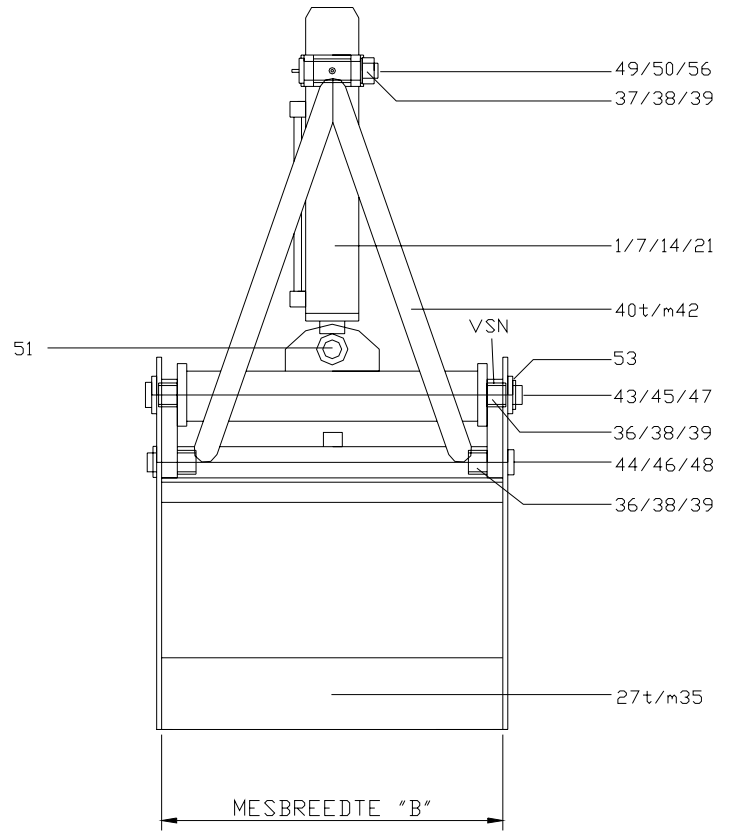

### TECHNISCHE GEGEVENS:

Type Grondgrijper	:	<b>GGG</b>				
Breedte	:	<input type="checkbox"/> 65 cm	<input type="checkbox"/> 80 cm	<input type="checkbox"/> 100 cm	<input type="checkbox"/> 120 cm	
Volume	:	<input type="checkbox"/> 350 Ltr	<input type="checkbox"/> 430 Ltr	<input type="checkbox"/> 540 Ltr	<input type="checkbox"/> 630 Ltr	
Gewicht	:	<input type="checkbox"/> 300 kg	<input type="checkbox"/> 430 kg	<input type="checkbox"/> 540 kg	<input type="checkbox"/> 630 kg	

**ONDERDELENLIJST GGG 65**

tek. ref. nr.	Artikel code	Aantal	Omschrijving
2	2121031	1	Mantel van cilinder 50mm slag 125mm
14	2121010	1	Cilinder 50/100mm slag 235mm
15	2121011	1	Mantel van cilinder 100mm slag 235mm
16	2121012	1	Plunjerstang 50mm slag 235mm
17	2121013	1	Zuiger 100mm
18	2121014	1	Sluitmoer 100mm
19	2121015	1	Afdichtingsset 100mm
20	2121016	1	Bovenbrug
32	2121650	2	Mes grondgrijper 650 mm breed
36	2174002	8	Klembus 40/50/40 (straal 65/80)
37	2174003	4	Klembus 35/43/40 (straal 65/80)
41	2121902	2	Stoot-/trekstang driehoek, meshoogte 650/800
43	2122103	2	Bovenbrug as 25 mm, mesbreedte vermelden
44	2121041	2	Trekstang as 25 mm, breedte vermelden
45	2121042	2	Bovenbrug as 30 mm, mesbreedte vermelden
46	2121043	2	Trekstang as 30 mm, mesbreedte vermelden
47	2121044	2	Bovenbrug as 40 mm, breedte vermelden
48	2121045	2	Trekstang as 40 mm, breedte vermelden
50	2121047	2	Cilinder as 35 mm straal 65/80
51	2121048	1	Cilinder as 30 mm
52	2173050	3	Spiraal-spanstift 8x40
53	2173051	3	Spiraal-spanstiften 8x50
54	2173052	3	Spiraal-spanstiften 8x70
55	2110050	2	Snelkoppeling 1/2" mannetje
	2181450		Zeskantbout M14 x 50 voor beitels
57	2110052	2	Snelkoppeling 3/8" mannetje
58	2111080	1	Losse rotatorbus 78/30 (moet opgelast worden)
59	2121081	1	Losse rotatorbus 69/30 (moet opgelast worden)
60	2121082	1	Losse rotatorbus 60/30 (moet opgelast worden)