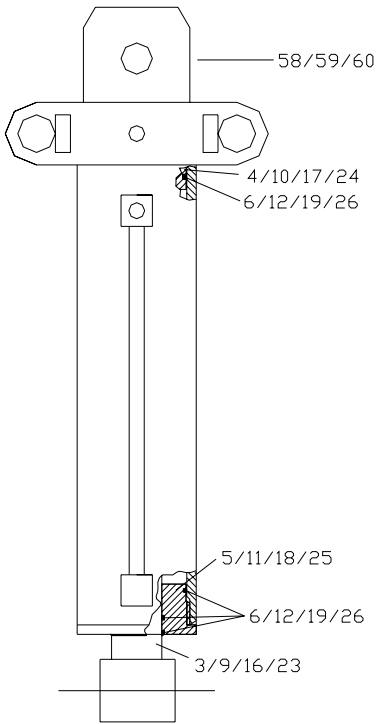

### TECHNISCHE GEGEVENS:

Type Grondgrijper	:	<b>GGG</b>				
Breedte	:	<input type="checkbox"/> 65 cm	<input type="checkbox"/> 80 cm	<input type="checkbox"/> 100 cm	<input type="checkbox"/> 120 cm	
Volume	:	<input type="checkbox"/> 350 Ltr	<input type="checkbox"/> 430 Ltr	<input type="checkbox"/> 540 Ltr	<input type="checkbox"/> 630 Ltr	
Gewicht	:	<input type="checkbox"/> 300 kg	<input type="checkbox"/> 430 kg	<input type="checkbox"/> 540 kg	<input type="checkbox"/> 630 kg	

**ONDERDELENLIJST GGG 65**

tek. ref. nr.	Artikel code	Aantal	Omschrijving
2	2121031	1	Mantel van cilinder 50mm slag 125mm
14	2121010	1	Cilinder 50/100mm slag 235mm
15	2121011	1	Mantel van cilinder 100mm slag 235mm
16	2121012	1	Plunjerstang 50mm slag 235mm
17	2121013	1	Zuiger 100mm
18	2121014	1	Sluitmoer 100mm
19	2121015	1	Afdichtingsset 100mm
20	2121016	1	Bovenbrug
32	2121650	2	Mes grondgrijper 650 mm breed
36	2174002	8	Klembus 40/50/40 (straal 65/80)
37	2174003	4	Klembus 35/43/40 (straal 65/80)
41	2121902	2	Stoot-/trekstang driehoek, meshoogte 650/800
43	2122103	2	Bovenbrug as 25 mm, mesbreedte vermelden
44	2121041	2	Trekstang as 25 mm, breedte vermelden
45	2121042	2	Bovenbrug as 30 mm, mesbreedte vermelden
46	2121043	2	Trekstang as 30 mm, mesbreedte vermelden
47	2121044	2	Bovenbrug as 40 mm, breedte vermelden
48	2121045	2	Trekstang as 40 mm, breedte vermelden
50	2121047	2	Cilinder as 35 mm straal 65/80
51	2121048	1	Cilinder as 30 mm
52	2173050	3	Spiraal-spanstift 8x40
53	2173051	3	Spiraal-spanstiften 8x50
54	2173052	3	Spiraal-spanstiften 8x70
55	2110050	2	Snelkoppeling 1/2" mannetje
	2181450		Zeskantbout M14 x 50 voor beitels
57	2110052	2	Snelkoppeling 3/8" mannetje
58	2111080	1	Losse rotatorbus 78/30 (moet opgelast worden)
59	2121081	1	Losse rotatorbus 69/30 (moet opgelast worden)
60	2121082	1	Losse rotatorbus 60/30 (moet opgelast worden)