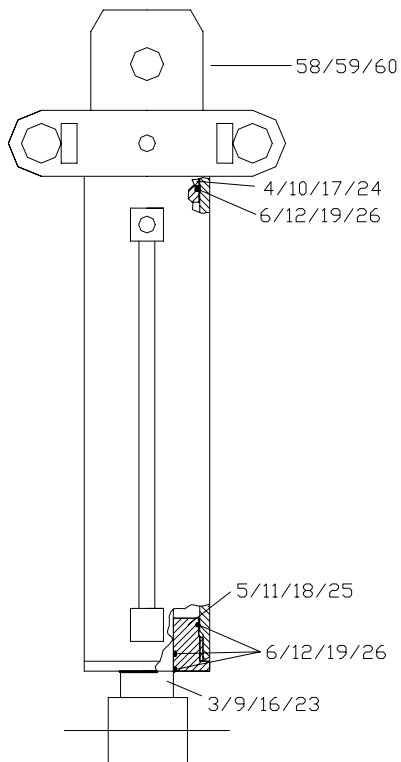

Grondgrijper JUNG

Grondgrijper JUNG

ONDERDELENLIJST

Pos.	Artikel code	Aantal	Omschrijving
1	2121030	1	Cilinder 30/50 slag 125mm
2	2121031	1	Mantel van cilinder 50mm slag 125mm
3	2121032	1	Zuigerstang 30mm slag 125mm
4	2121033	1	Zuiger 50mm
5	2121034	1	Sluitmoer 50mm
6	2121035	1	Afdichtingsset 30/50mm
28	2121350	2	Mes
39	2174006	12	Inspanbus 32 X 25 X 30
42	2121903	2	Stoot- trekstang
43	2122103	2	Bovenbrug
44	2121041	2	Trekstang
51	2121048	1	Pen cilinder Ø 30mm
52	2173050	3	Spiraalspanstift
56	2121040	1	Pen cilinder Ø 25mm
57	2110052	2	Snelkoppeling 3/8" mannetje
58		1	Rotatorbus