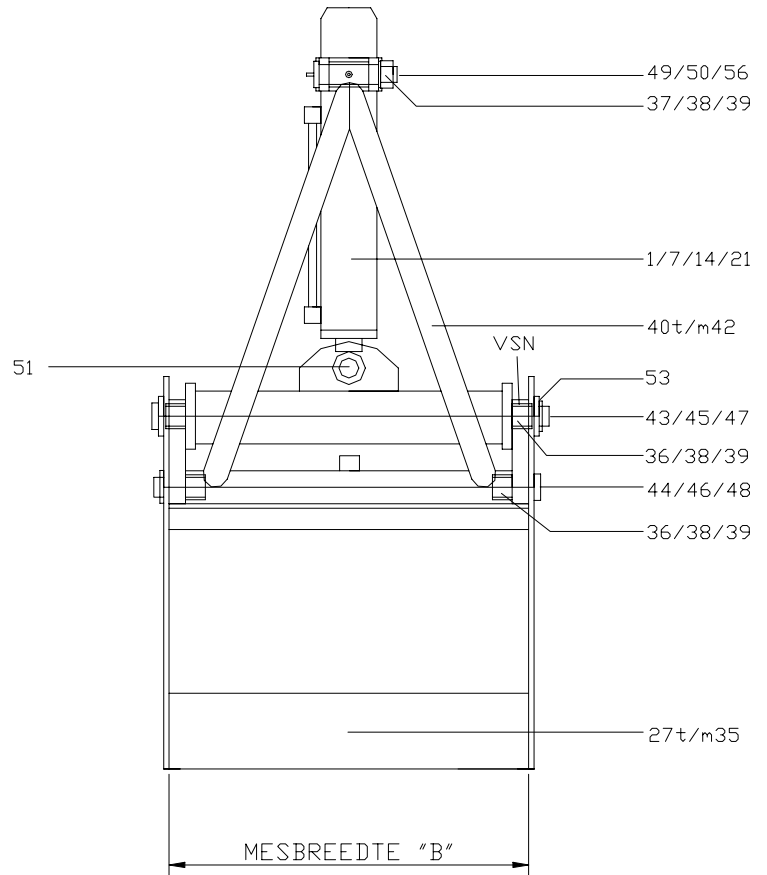

Grondgrijper JUNG

Grondgrijper JUNG

ONDERDELENLIJST

Pos.	Artikel code	Aantal	Omschrijving
1	2121030	1	Cilinder 30/50 slag 125mm
2	2121031	1	Mantel van cilinder 50mm slag 125mm
3	2121032	1	Zuigerstang 30mm slag 125mm
4	2121033	1	Zuiger 50mm
5	2121034	1	Sluitmoer 50mm
6	2121035	1	Afdichtingsset 30/50mm
28	2121350	2	Mes
39	2174006	12	Inspanbus 32 X 25 X 30
42	2121903	2	Stoot- trekstang
43	2122103	2	Bovenbrug
44	2121041	2	Trekstang
51	2121048	1	Pen cilinder Ø 30mm
52	2173050	3	Spiraalspanstift
56	2121040	1	Pen cilinder Ø 25mm
57	2110052	2	Snelkoppeling 3/8" mannetje
58		1	Rotatorbus