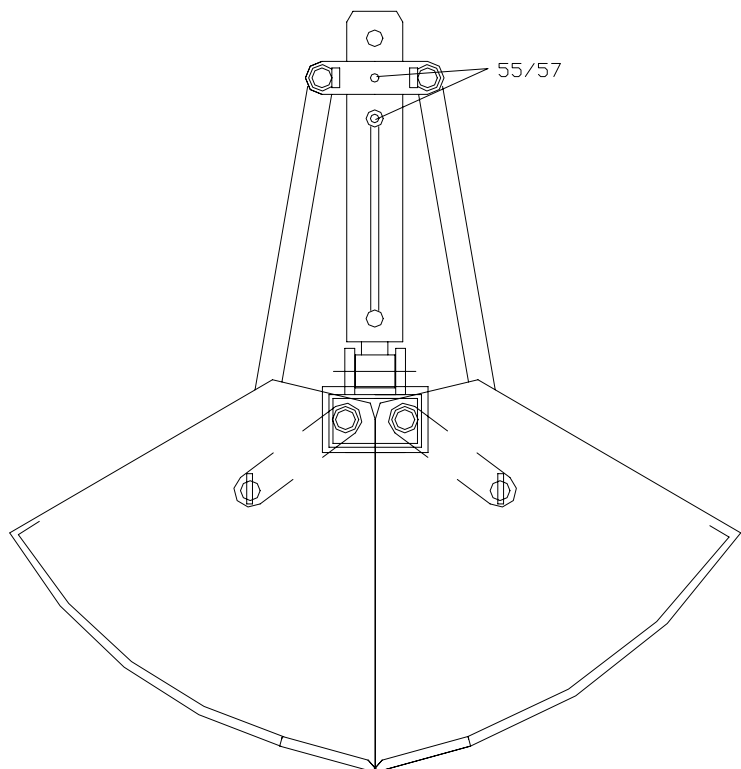

# Grondgrijper JUNG

## ONDERDELENLIJST

Pos.	Artikel code	Aantal	Omschrijving
1	2121030	1	Cilinder 30/50 slag 125mm
2	2121031	1	Mantel van cilinder 50mm slag 125mm
3	2121032	1	Zuigerstang 30mm slag 125mm
4	2121033	1	Zuiger 50mm
5	2121034	1	Sluitmoer 50mm
6	2121035	1	Afdichtingsset 30/50mm
28	2121350	2	Mes
39	2174006	12	Inspanbus 32 X 25 X 30
42	2121903	2	Stoot- trekstang
43	2122103	2	Bovenbrug
44	2121041	2	Trekstang
51	2121048	1	Pen cilinder Ø 30mm
52	2173050	3	Spiraalspanstift
56	2121040	1	Pen cilinder Ø 25mm
57	2110052	2	Snelkoppeling 3/8" mannetje
58		1	Rotatorbus