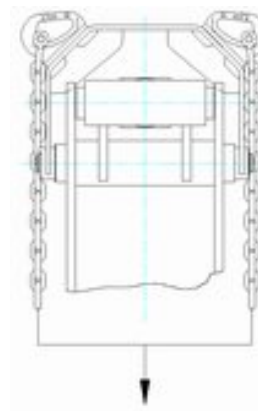

KBX Grijperbak

TECHNISCHE GEGEVENS:

Type knijperbak	:	KBX					
Breedte	:	<input type="checkbox"/> 55 cm	<input type="checkbox"/> 80 cm	<input type="checkbox"/> 100 cm	<input type="checkbox"/> 65 cm	<input type="checkbox"/> 90 cm	<input type="checkbox"/> 120 cm
Volume	:	<input type="checkbox"/> 300 Ltr	<input type="checkbox"/> 430 Ltr	<input type="checkbox"/> 540 Ltr	<input type="checkbox"/> 350 Ltr	<input type="checkbox"/> 490 Ltr	<input type="checkbox"/> 650 Ltr
Gewicht	:	<input type="checkbox"/> 345 kg	<input type="checkbox"/> 380 kg	<input type="checkbox"/> 420 kg	<input type="checkbox"/> 360 kg	<input type="checkbox"/> 405 kg	<input type="checkbox"/> 455 kg
Maximale werkdruk	:	250 Bar					
Knijpkracht	:	25 kN.					
Maximale hijslast	:						

4 T.

Maximale oliedoorvoer t.b.v. terugslagklep: **80 ltr./min.**

KBX 55-65-80

ONDERDELENLIJST

ARTIKEL	AANTAL	OMSCHRIJVING
KBX-7003	1	MEENEMER
KBX-7004	2	MEENEMERPEN
KBX-7006	2	TRIANGEL
KBX-7007	4	TRIANGELPEN
KBX-7010	2	INSPANBUS
KBX-7011	4	INSPANBUS
KBX-7022	1	MOER
KBX-7023	1	MOER
KBX-7025	1	CILINDER
KBX-7028	2	SPANSTIFT
KBX-9003	4	INSPANBUS
KBX-9010	1	ADAPTERPLAAT
KBX-9011	1	ADAPTERPEN
KBX-9012	4	BOUT
KBX-9013	4	MOER
KBX-9017	2	ASBORGRING
KBX-9018	1	BORGVEER
KBX-9024	2	WISSELMES
KBX-9025	zie tabel	BOUT
KBX-9200	2	TERUGSLAGVENTIEL
KBX-9202	1	BRUGSTUK
KBX-9203	1	BORGSLUTEL
KBX-9204	2	BRUGSTUKPEN
KBX-9205	2	MOER
KBX-9206	4	BOUT

Type knijperbak	KBX-55	KBX-65	KBX-80
-----------------	--------	--------	--------

Aantal : KBX-9025	8	10	10
-------------------	---	----	----

KBX 90-100-120

ONDERDELENLIJST

TYPE	AANTAL	OMSCHRIJVING
------	--------	--------------