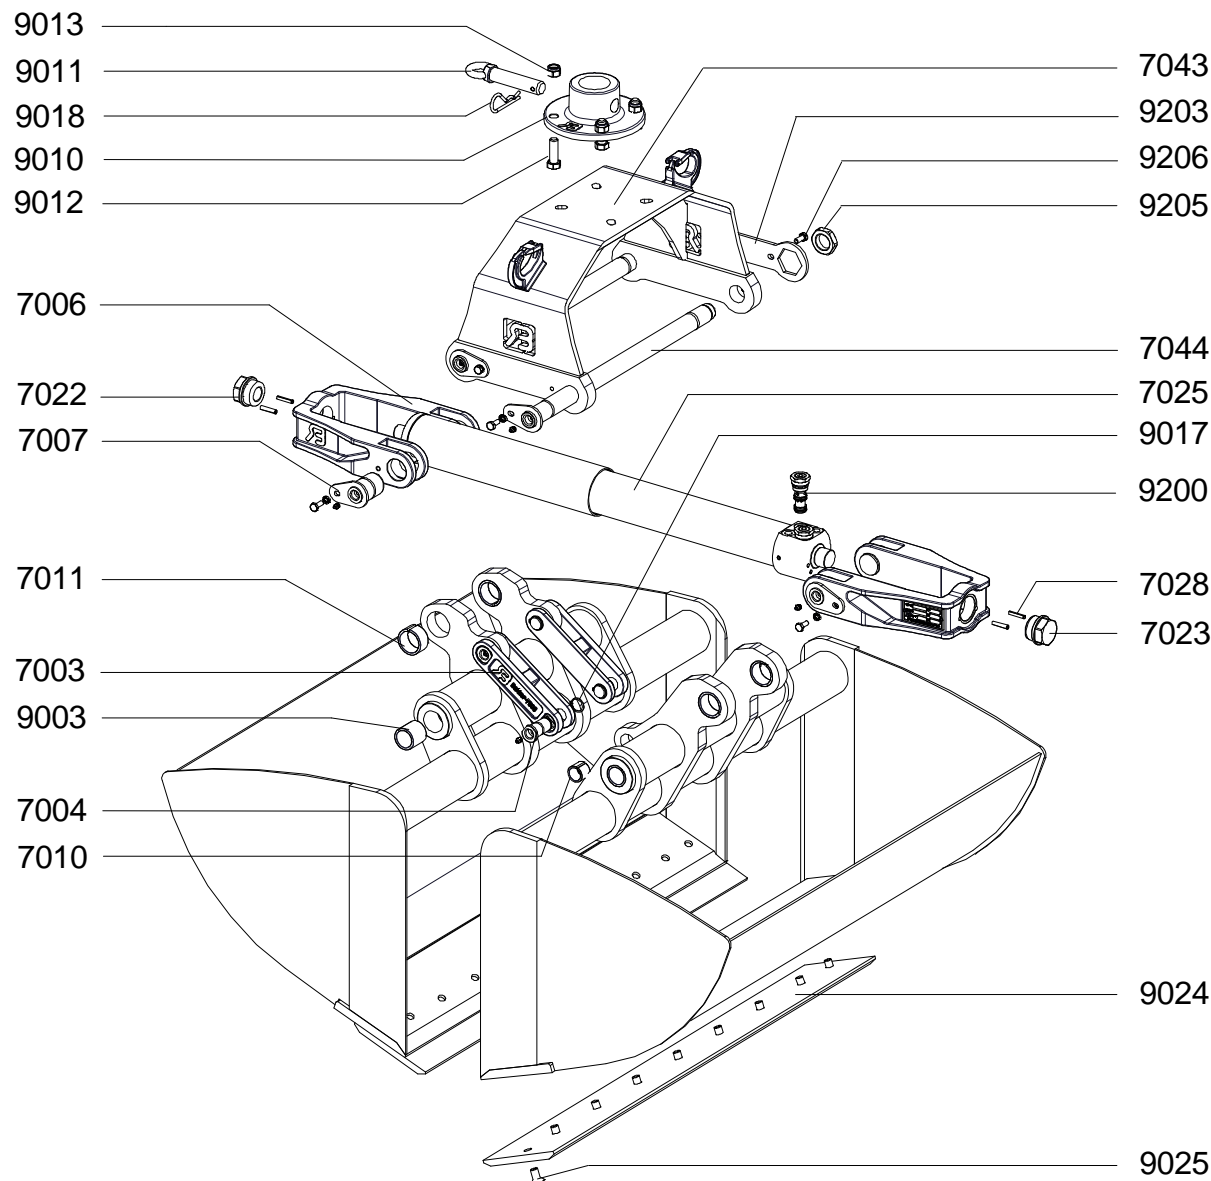

KBX Grijperbak

TECHNISCHE GEGEVENS:

Type knijperbak	:	KBX					
Breedte	:	<input type="checkbox"/> 55 cm	<input type="checkbox"/> 80 cm	<input type="checkbox"/> 100 cm	<input type="checkbox"/> 65 cm	<input type="checkbox"/> 90 cm	<input type="checkbox"/> 120 cm
Volume	:	<input type="checkbox"/> 300 Ltr	<input type="checkbox"/> 430 Ltr	<input type="checkbox"/> 540 Ltr	<input type="checkbox"/> 350 Ltr	<input type="checkbox"/> 490 Ltr	<input type="checkbox"/> 650 Ltr
Gewicht	:	<input type="checkbox"/> 345 kg	<input type="checkbox"/> 380 kg	<input type="checkbox"/> 420 kg	<input type="checkbox"/> 360 kg	<input type="checkbox"/> 405 kg	<input type="checkbox"/> 455 kg
Maximale werkdruk	:	250 Bar					
Knijpkracht	:	25 kN.					
Maximale hijslast	:						

4 T.

Maximale oliedoorvoer t.b.v. terugslagklep: **80 ltr./min.**

KBX 55-65-80

ONDERDELENLIJST

ARTIKEL	AANTAL	OMSCHRIJVING
KBX-7003	1	MEENEMER
KBX-7004	2	MEENEMERPEN
KBX-7006	2	TRIANGEL
KBX-7007	4	TRIANGELPEN
KBX-7010	2	INSPANBUS
KBX-7011	4	INSPANBUS
KBX-7022	1	MOER
KBX-7023	1	MOER
KBX-7025	1	CILINDER
KBX-7028	2	SPANSTIFT
KBX-9003	4	INSPANBUS
KBX-9010	1	ADAPTERPLAAT
KBX-9011	1	ADAPTERPEN
KBX-9012	4	BOUT
KBX-9013	4	MOER
KBX-9017	2	ASBORGRING
KBX-9018	1	BORGVEER
KBX-9024	2	WISSELMES
KBX-9025	zie tabel	BOUT
KBX-9200	2	TERUGSLAGVENTIEL
KBX-9202	1	BRUGSTUK
KBX-9203	1	BORGSLUTEL
KBX-9204	2	BRUGSTUKPEN
KBX-9205	2	MOER
KBX-9206	4	BOUT

Type knijperbak	KBX-55	KBX-65	KBX-80
-----------------	--------	--------	--------

Aantal : KBX-9025	8	10	10
-------------------	---	----	----

KBX 90-100-120

ONDERDELENLIJST

TYPE	AANTAL	OMSCHRIJVING
------	--------	--------------

Type knijperbak	KBX-90	KBX-100	KBX-120
-----------------	--------	---------	---------

Aantal bouten KBX-9025	10	14	14
------------------------	----	----	----