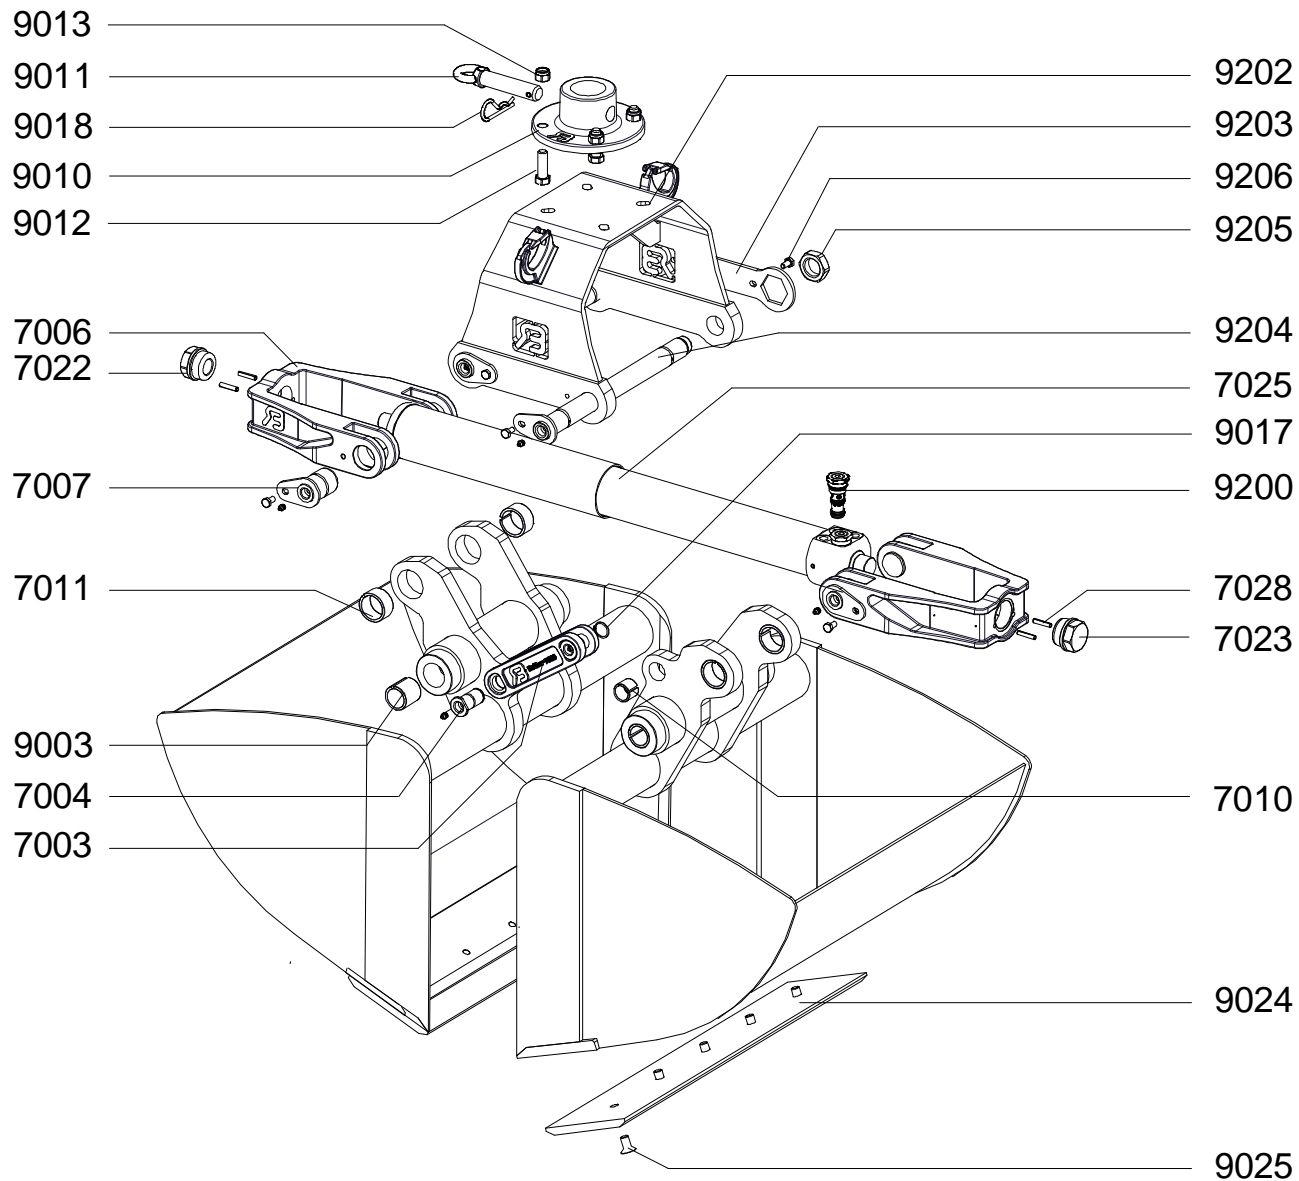

KBX Grijperbak

TECHNISCHE GEGEVENS:

Type knijperbak	:	KBX					
Breedte	:	<input type="checkbox"/> 55 cm	<input type="checkbox"/> 80 cm	<input type="checkbox"/> 100 cm	<input type="checkbox"/> 65 cm	<input type="checkbox"/> 90 cm	<input type="checkbox"/> 120 cm
Volume	:	<input type="checkbox"/> 300 Ltr	<input type="checkbox"/> 430 Ltr	<input type="checkbox"/> 540 Ltr	<input type="checkbox"/> 350 Ltr	<input type="checkbox"/> 490 Ltr	<input type="checkbox"/> 650 Ltr
Gewicht	:	<input type="checkbox"/> 345 kg	<input type="checkbox"/> 380 kg	<input type="checkbox"/> 420 kg	<input type="checkbox"/> 360 kg	<input type="checkbox"/> 405 kg	<input type="checkbox"/> 455 kg
Maximale werkdruk	:	250 Bar					
Knijpkracht	:	25 kN.					
Maximale hijslast	:						

4 T.

Maximale oliedoorvoer t.b.v. terugslagklep: **80 ltr./min.**

KBX 55-65-80

ONDERDELENLIJST

ARTIKEL	AANTAL	OMSCHRIJVING
KBX-7003	1	MEENEMER
KBX-7004	2	MEENEMERPEN
KBX-7006	2	TRIANGEL
KBX-7007	4	TRIANGELPEN
KBX-7010	2	INSPANBUS
KBX-7011	4	INSPANBUS
KBX-7022	1	MOER
KBX-7023	1	MOER
KBX-7025	1	CILINDER
KBX-7028	2	SPANSTIFT
KBX-9003	4	INSPANBUS
KBX-9010	1	ADAPTERPLAAT
KBX-9011	1	ADAPTERPEN
KBX-9012	4	BOUT
KBX-9013	4	MOER
KBX-9017	2	ASBORGRING
KBX-9018	1	BORGVEER
KBX-9024	2	WISSELMES
KBX-9025	zie tabel	BOUT
KBX-9200	2	TERUGSLAGVENTIEL
KBX-9202	1	BRUGSTUK
KBX-9203	1	BORGSLUTEL
KBX-9204	2	BRUGSTUKPEN
KBX-9205	2	MOER
KBX-9206	4	BOUT

Type knijperbak	KBX-55	KBX-65	KBX-80
-----------------	--------	--------	--------

Aantal : KBX-9025	8	10	10
-------------------	---	----	----

KBX 90-100-120

ONDERDELENLIJST

TYPE	AANTAL	OMSCHRIJVING
------	--------	--------------

Type knijperbak	KBX-90	KBX-100	KBX-120
-----------------	--------	---------	---------

Aantal bouten KBX-9025	10	14	14
------------------------	----	----	----