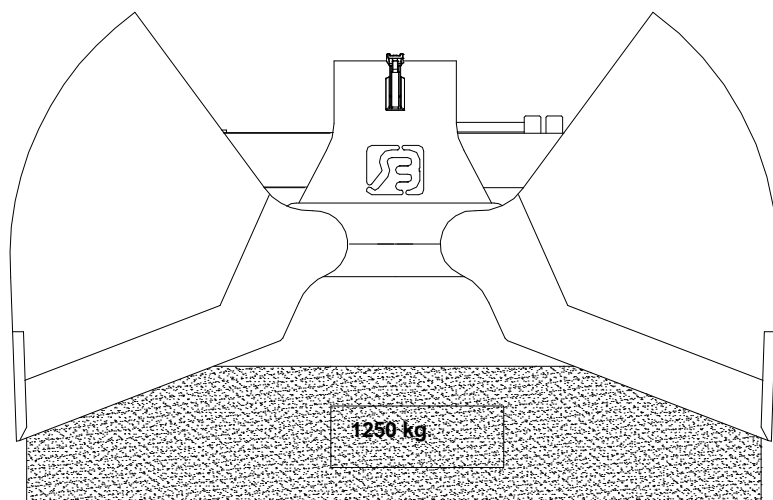

KBX Grijperbak

TECHNISCHE GEGEVENS:

Type knijperbak	:	KBX					
Breedte	:	<input type="checkbox"/> 55 cm	<input type="checkbox"/> 80 cm	<input type="checkbox"/> 100 cm	<input type="checkbox"/> 65 cm	<input type="checkbox"/> 90 cm	<input type="checkbox"/> 120 cm
Volume	:	<input type="checkbox"/> 300 Ltr	<input type="checkbox"/> 430 Ltr	<input type="checkbox"/> 540 Ltr	<input type="checkbox"/> 350 Ltr	<input type="checkbox"/> 490 Ltr	<input type="checkbox"/> 650 Ltr
Gewicht	:	<input type="checkbox"/> 345 kg	<input type="checkbox"/> 380 kg	<input type="checkbox"/> 420 kg	<input type="checkbox"/> 360 kg	<input type="checkbox"/> 405 kg	<input type="checkbox"/> 455 kg
Maximale werkdruk	:	250 Bar					
Knijpkracht	:	25 kN.					
Maximale hijslast	:						

4 T.

Maximale oliedoorvoer t.b.v. terugslagklep: **80 ltr./min.**

KBX 55-65-80

ONDERDELENLIJST

ARTIKEL	AANTAL	OMSCHRIJVING
KBX-7003	1	MEENEMER
KBX-7004	2	MEENEMERPEN
KBX-7006	2	TRIANGEL
KBX-7007	4	TRIANGELPEN
KBX-7010	2	INSPANBUS
KBX-7011	4	INSPANBUS
KBX-7022	1	MOER
KBX-7023	1	MOER
KBX-7025	1	CILINDER
KBX-7028	2	SPANSTIFT
KBX-9003	4	INSPANBUS
KBX-9010	1	ADAPTERPLAAT
KBX-9011	1	ADAPTERPEN
KBX-9012	4	BOUT
KBX-9013	4	MOER
KBX-9017	2	ASBORGRING
KBX-9018	1	BORGVEER
KBX-9024	2	WISSELMES
KBX-9025	zie tabel	BOUT
KBX-9200	2	TERUGSLAGVENTIEL
KBX-9202	1	BRUGSTUK
KBX-9203	1	BORGSLUTEL
KBX-9204	2	BRUGSTUKPEN
KBX-9205	2	MOER
KBX-9206	4	BOUT