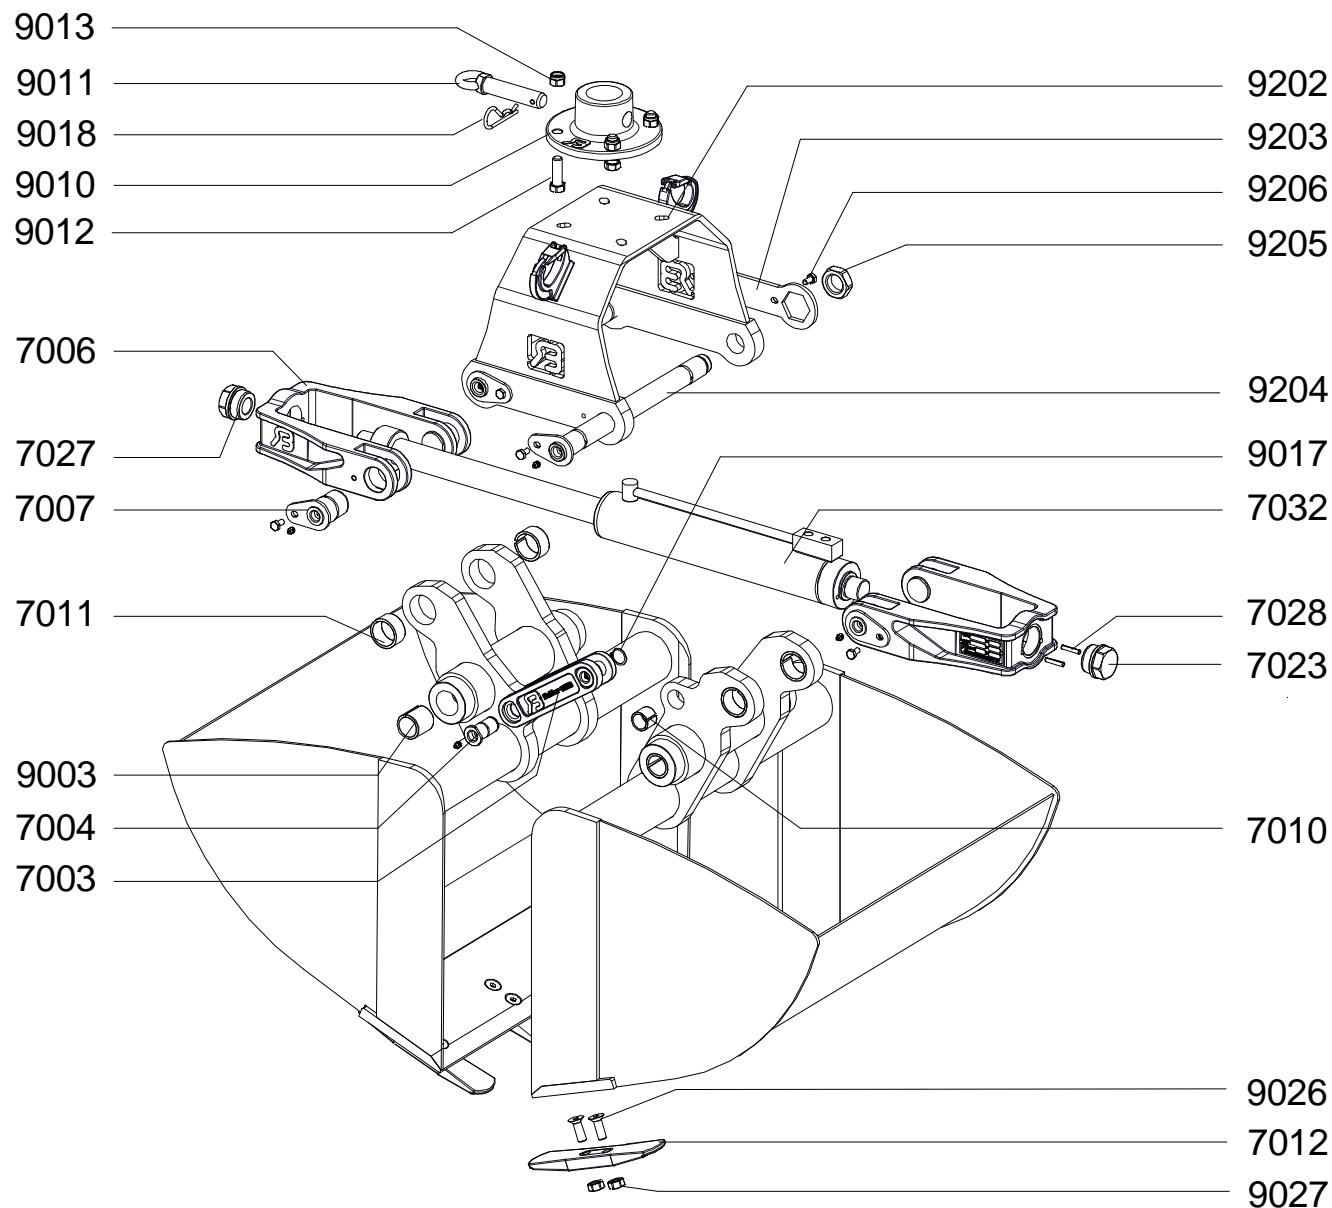

KST Grijperbak

TECHNISCHE GEGEVENS:

Type knijperbak	:	KST					
Breedte	:	<input type="checkbox"/> 55 cm	<input type="checkbox"/> 80 cm	<input type="checkbox"/> 100 cm	<input type="checkbox"/> 65 cm	<input type="checkbox"/> 90 cm	<input type="checkbox"/> 120 cm
Volume	:	<input type="checkbox"/> 300 Ltr	<input type="checkbox"/> 430 Ltr	<input type="checkbox"/> 540 Ltr	<input type="checkbox"/> 350 Ltr	<input type="checkbox"/> 490 Ltr	<input type="checkbox"/> 650 Ltr
Gewicht	:	<input type="checkbox"/> 335 kg	<input type="checkbox"/> 370 kg	<input type="checkbox"/> 405 kg	<input type="checkbox"/> 350 kg	<input type="checkbox"/> 390 kg	<input type="checkbox"/> 435 kg
Maximale werkdruk	:	250 Bar					
Knijpkracht	:	30 kN.					
Maximale hijslast	:	1.25 Ton *					

* alleen met gebruik van een terugslagklep

4 T.

KST 55-65-80

ONDERDELENLIJST

TYPE	AANTAL	OMSCHRIJVING
------	--------	--------------

KST-7003	1	MEENEMER
KST-7004	2	MEENEMERPEN
KST-7006	2	TRIANGEL
KST-7007	4	TRIANGELPEN
KST-7010	2	INSPANBUS
KST-7011	4	INSPANBUS
KST-7012	zie tabel	TAND
KST-7023	1	MOER
KST-7027	1	MOER
KST-7028	2	SPANSTIFT
KST-7032	1	CILINDER
KST-9003	4	INSPANBUS
KST-9010	1	ADAPTERPLAAT
KST-9011	1	ADAPTERPEN
KST-9012	4	BOUT
KST-9013	4	MOER
KST-9017	2	ASBORGRING
KST-9018	1	BORGVEER
KST-9026	zie tabel	BOUT
KST-9027	zie tabel	MOER
KST-9202	1	BRUGSTUK
KST-9203	1	BORGSLUUTEL
KST-9204	2	BRUGSTUKPEN
KST-9205	2	MOER
KST-9206	4	BOUT

Type knijperbak	KST-55	KST-65	KST-80
-----------------	--------	--------	--------

Aantal : KST-9026-9027	10	10	14
Aantal : KST-7012	5	5	7

KST 90-100-120

ONDERDELENLIJST

TYPE	AANTAL	OMSCHRIJVING
------	--------	--------------

Type knipperbak	KST-90	KST-100	KST-120
-----------------	--------	---------	---------

Aantal : KST-9026-9027	14	14	14
Aantal : KST-7012	7	7	7