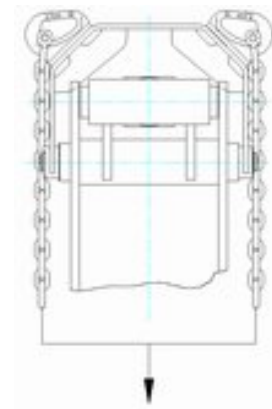

KST Grijperbak

TECHNISCHE GEGEVENS:

Type knijperbak	:	KST					
Breedte	:	<input type="checkbox"/> 55 cm	<input type="checkbox"/> 80 cm	<input type="checkbox"/> 100 cm	<input type="checkbox"/> 65 cm	<input type="checkbox"/> 90 cm	<input type="checkbox"/> 120 cm
Volume	:	<input type="checkbox"/> 300 Ltr	<input type="checkbox"/> 430 Ltr	<input type="checkbox"/> 540 Ltr	<input type="checkbox"/> 350 Ltr	<input type="checkbox"/> 490 Ltr	<input type="checkbox"/> 650 Ltr
Gewicht	:	<input type="checkbox"/> 335 kg	<input type="checkbox"/> 370 kg	<input type="checkbox"/> 405 kg	<input type="checkbox"/> 350 kg	<input type="checkbox"/> 390 kg	<input type="checkbox"/> 435 kg
Maximale werkdruk	:	250 Bar					
Knijpkracht	:	30 kN.					
Maximale hijslast	:	1.25 Ton *					

* alleen met gebruik van een terugslagklep

4 T.

KST 55-65-80

ONDERDELENLIJST

TYPE	AANTAL	OMSCHRIJVING
------	--------	--------------

KST-7003	1	MEENEMER
KST-7004	2	MEENEMERPEN
KST-7006	2	TRIANGEL
KST-7007	4	TRIANGELPEN
KST-7010	2	INSPANBUS
KST-7011	4	INSPANBUS
KST-7012	zie tabel	TAND
KST-7023	1	MOER
KST-7027	1	MOER
KST-7028	2	SPANSTIFT
KST-7032	1	CILINDER
KST-9003	4	INSPANBUS
KST-9010	1	ADAPTERPLAAT
KST-9011	1	ADAPTERPEN
KST-9012	4	BOUT
KST-9013	4	MOER
KST-9017	2	ASBORGRING
KST-9018	1	BORGVEER
KST-9026	zie tabel	BOUT
KST-9027	zie tabel	MOER
KST-9202	1	BRUGSTUK
KST-9203	1	BORGSLUUTEL
KST-9204	2	BRUGSTUKPEN
KST-9205	2	MOER
KST-9206	4	BOUT

Type knijperbak	KST-55	KST-65	KST-80
-----------------	--------	--------	--------

Aantal : KST-9026-9027	10	10	14
Aantal : KST-7012	5	5	7

KST 90-100-120

ONDERDELENLIJST

TYPE	AANTAL	OMSCHRIJVING
------	--------	--------------