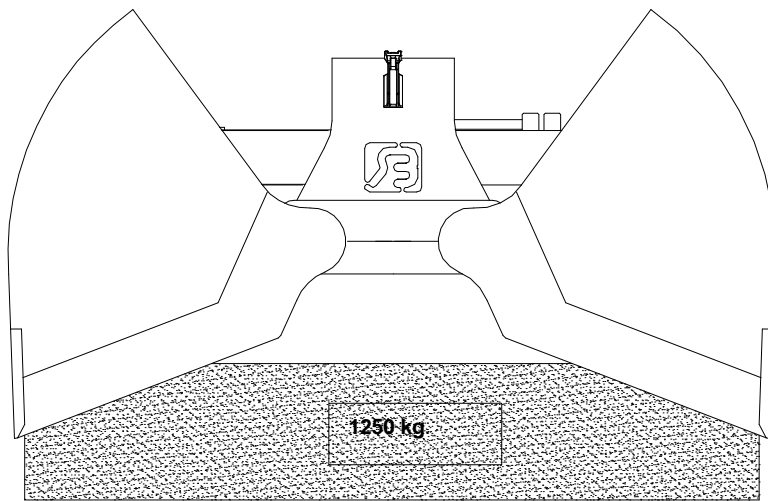

KST Grijperbak

TECHNISCHE GEGEVENS:

Type knijperbak	:	KST					
Breedte	:	<input type="checkbox"/> 55 cm	<input type="checkbox"/> 80 cm	<input type="checkbox"/> 100 cm	<input type="checkbox"/> 65 cm	<input type="checkbox"/> 90 cm	<input type="checkbox"/> 120 cm
Volume	:	<input type="checkbox"/> 300 Ltr	<input type="checkbox"/> 430 Ltr	<input type="checkbox"/> 540 Ltr	<input type="checkbox"/> 350 Ltr	<input type="checkbox"/> 490 Ltr	<input type="checkbox"/> 650 Ltr
Gewicht	:	<input type="checkbox"/> 335 kg	<input type="checkbox"/> 370 kg	<input type="checkbox"/> 405 kg	<input type="checkbox"/> 350 kg	<input type="checkbox"/> 390 kg	<input type="checkbox"/> 435 kg
Maximale werkdruk	:	250 Bar					
Knijpkracht	:	30 kN.					
Maximale hijslast	:	1.25 Ton *					

* alleen met gebruik van een terugslagklep

4 T.

KST 55-65-80

ONDERDELENLIJST

TYPE	AANTAL	OMSCHRIJVING
------	--------	--------------

KST-7003	1	MEENEMER
KST-7004	2	MEENEMERPEN
KST-7006	2	TRIANGEL
KST-7007	4	TRIANGELPEN
KST-7010	2	INSPANBUS
KST-7011	4	INSPANBUS
KST-7012	zie tabel	TAND
KST-7023	1	MOER
KST-7027	1	MOER
KST-7028	2	SPANSTIFT
KST-7032	1	CILINDER
KST-9003	4	INSPANBUS
KST-9010	1	ADAPTERPLAAT
KST-9011	1	ADAPTERPEN
KST-9012	4	BOUT
KST-9013	4	MOER
KST-9017	2	ASBORGRING
KST-9018	1	BORGVEER
KST-9026	zie tabel	BOUT
KST-9027	zie tabel	MOER
KST-9202	1	BRUGSTUK
KST-9203	1	BORGSLUUTEL
KST-9204	2	BRUGSTUKPEN
KST-9205	2	MOER
KST-9206	4	BOUT