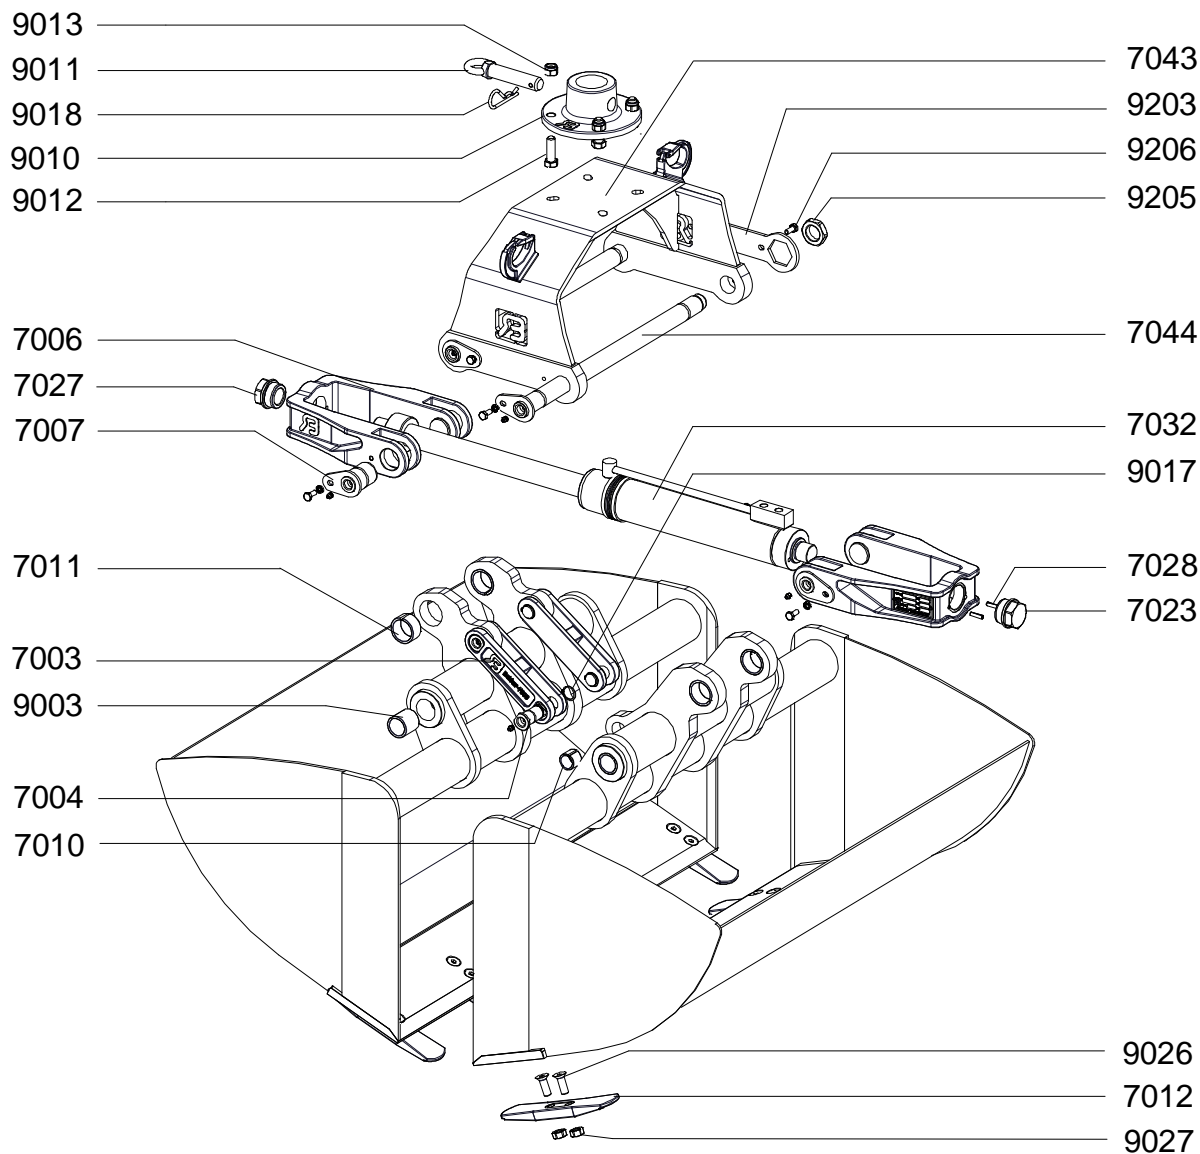

KST Grijperbak

TECHNISCHE GEGEVENS:

Type knijperbak	:	KST					
Breedte	:	<input type="checkbox"/> 55 cm	<input type="checkbox"/> 80 cm	<input type="checkbox"/> 100 cm	<input type="checkbox"/> 65 cm	<input type="checkbox"/> 90 cm	<input type="checkbox"/> 120 cm
Volume	:	<input type="checkbox"/> 300 Ltr	<input type="checkbox"/> 430 Ltr	<input type="checkbox"/> 540 Ltr	<input type="checkbox"/> 350 Ltr	<input type="checkbox"/> 490 Ltr	<input type="checkbox"/> 650 Ltr
Gewicht	:	<input type="checkbox"/> 335 kg	<input type="checkbox"/> 370 kg	<input type="checkbox"/> 405 kg	<input type="checkbox"/> 350 kg	<input type="checkbox"/> 390 kg	<input type="checkbox"/> 435 kg
Maximale werkdruk	:	250 Bar					
Knijpkracht	:	30 kN.					
Maximale hijslast	:	1.25 Ton *					

* alleen met gebruik van een terugslagklep

4 T.

KST 55-65-80

ONDERDELENLIJST

TYPE	AANTAL	OMSCHRIJVING
------	--------	--------------

KST-7003	1	MEENEMER
KST-7004	2	MEENEMERPEN
KST-7006	2	TRIANGEL
KST-7007	4	TRIANGELPEN
KST-7010	2	INSPANBUS
KST-7011	4	INSPANBUS
KST-7012	zie tabel	TAND
KST-7023	1	MOER
KST-7027	1	MOER
KST-7028	2	SPANSTIFT
KST-7032	1	CILINDER
KST-9003	4	INSPANBUS
KST-9010	1	ADAPTERPLAAT
KST-9011	1	ADAPTERPEN
KST-9012	4	BOUT
KST-9013	4	MOER
KST-9017	2	ASBORGRING
KST-9018	1	BORGVEER
KST-9026	zie tabel	BOUT
KST-9027	zie tabel	MOER
KST-9202	1	BRUGSTUK
KST-9203	1	BORGSLUUTEL
KST-9204	2	BRUGSTUKPEN
KST-9205	2	MOER
KST-9206	4	BOUT

Type knijperbak	KST-55	KST-65	KST-80
-----------------	--------	--------	--------

Aantal : KST-9026-9027	10	10	14
Aantal : KST-7012	5	5	7

KST 90-100-120

ONDERDELENLIJST

TYPE	AANTAL	OMSCHRIJVING
------	--------	--------------