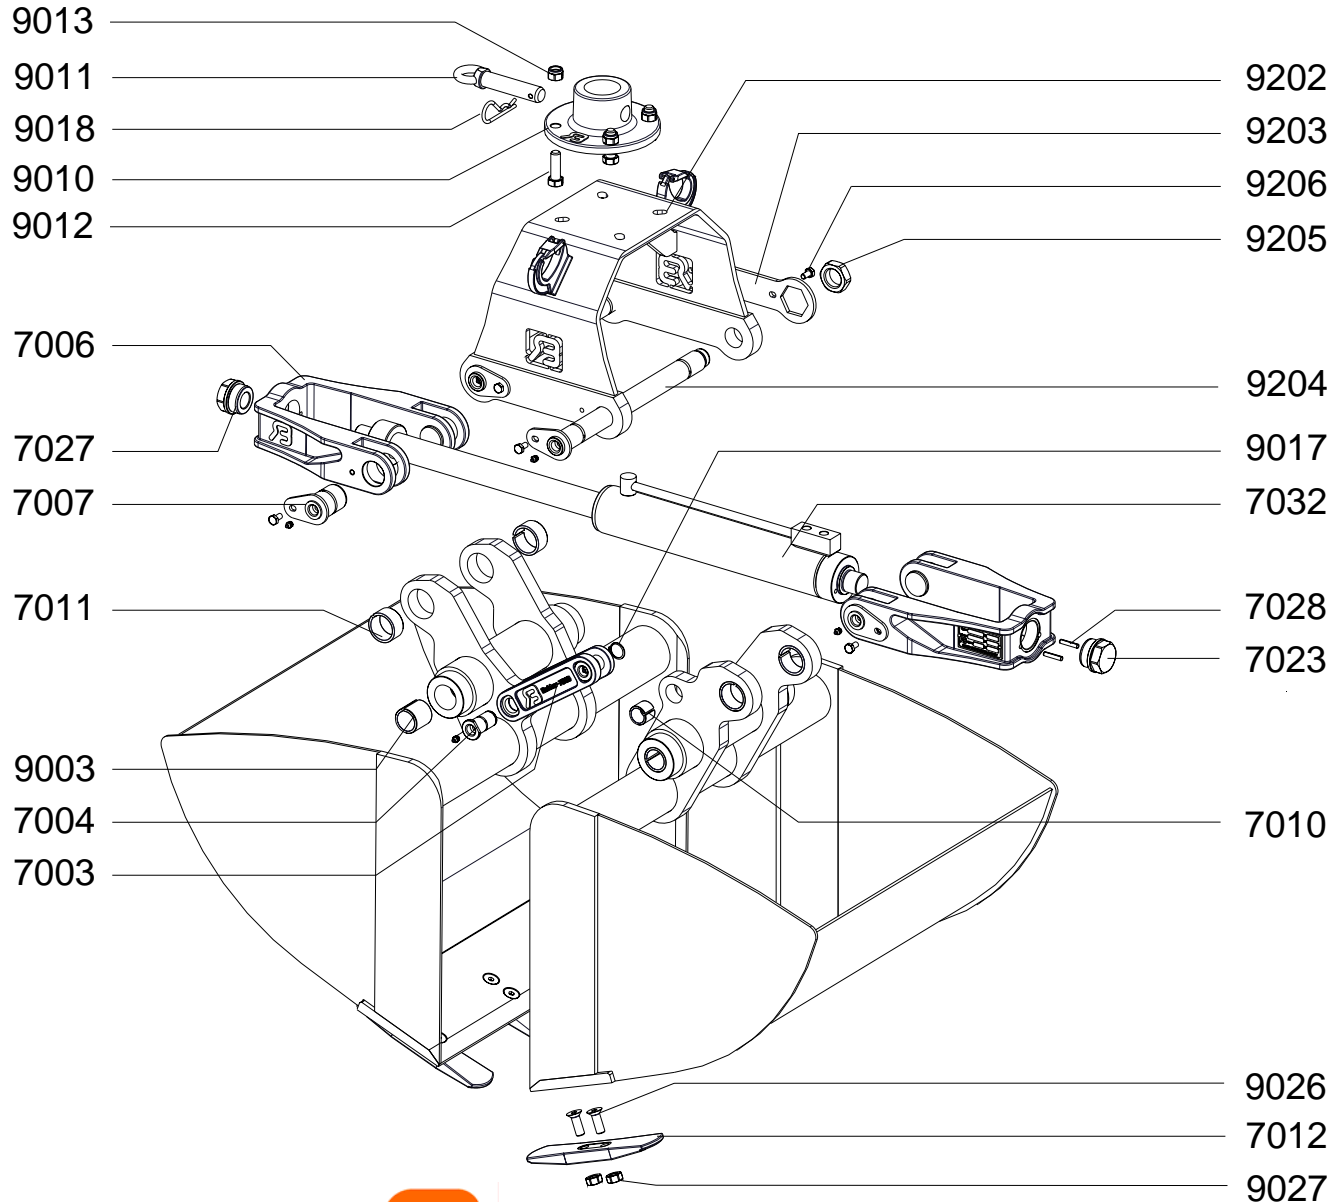

### TECHNISCHE GEGEVENS:

- Type knijperbak : **KST**
- Breedte :  55 cm       80 cm       100 cm  
                    65 cm       90 cm       120 cm
- Volume :  300 Ltr       430 Ltr       540 Ltr  
                    350 Ltr       490 Ltr       650 Ltr
- Gewicht :  275 kg       310 kg       350 kg  
                    290 kg       330 kg       395 kg
- Maximale werkdruk : **250 Bar**
- Knijpkracht : **30 kN.**
- Maximale hijslast : **1.25 Ton \***

\* alleen met gebruik van een terugslagklep

**KST 55-65-80**

**ONDERDELENLIJST**

**ONDERDELENLIJST**

TYPE	AANTAL	OMSCHRIJVING
------	--------	--------------

KST-7003	1	MEENEMER
KST-7004	2	MEENEMERPEN
KST-7006	2	TRIANGEL
KST-7007	4	TRIANGELPEN
KST-7010	2	INSPANBUS
KST-7011	4	INSPANBUS
KST-7012	zie tabel	TAND
KST-7023	1	MOER
KST-7027	1	MOER
KST-7028	2	SPANSTIFT
KST-7032	1	CILINDER
KST-9003	4	INSPANBUS
KST-9010	1	ADAPTERPLAAT
KST-9011	1	ADAPTERPEN
KST-9012	4	BOUT
KST-9013	4	MOER
KST-9017	2	ASBORGRING
KST-9018	1	BORGVEER
KST-9026	zie tabel	BOUT
KST-9027	zie tabel	MOER
KST-9202	1	BRUGSTUK
KST-9203	1	BORGSLUTEL
KST-9204	2	BRUGSTUKPEN
KST-9205	2	MOER
KST-9206	4	BOUT

Type knijperbak	KST-55	KST-65	KST-80
-----------------	--------	--------	--------

Aantal : KST-9026-9027	10	10	14
Aantal : KST-7012	5	5	7

## KST 90-100-120

TYPE	AANTAL	OMSCHRIJVING
------	--------	--------------

KST-7003	2	MEENEMER	
KST-7004	4	MEENEMERPEN	
KST-7006	2	TRIANGEL	
KST-7007	4	TRIANGELPEN	
KST-7010	4	INSPANBUS	
KST-7011	4	INSPANBUS	
KST-7012	zie tabel	TAND	
KST-7023	1	MOER	
KST-7027	1	MOER	
KST-7028	2	SPANSTIFT	
KST-7032	1	CILINDER	
KST-7043	1	BRUGSTUK	
KST-7044	2	BRUGSTUKPEN	
KST-9003	4	INSPANBUS	
KST-9010	1	ADAPTERPLAAT	
KST-9011	1	ADAPTERPEN	
KST-9012	4	BOUT	
KST-9013	4	MOER	
KST-9017	4	ASBORGRING	
KST-9018	1	BORGVEER	
KST-9026	zie tabel	BOUT	
KST-9027	zie tabel	MOER	
KST-9203	1	BORGSLEUTEL	
KST-9205	2	MOER	
KST-9206	4	BOUT	
<b>Type knijperbak</b>			
	<b>KST-90</b>	<b>KST-100</b>	<b>KST-120</b>