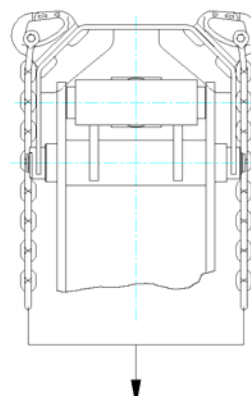

### TECHNISCHE GEGEVENS:

- Type knijperbak : **KST**
- Breedte :  55 cm       80 cm       100 cm  
                    65 cm       90 cm       120 cm
- Volume :  300 Ltr       430 Ltr       540 Ltr  
                    350 Ltr       490 Ltr       650 Ltr
- Gewicht :  275 kg       310 kg       350 kg  
                    290 kg       330 kg       395 kg
- Maximale werkdruk : **250 Bar**
- Knijpkracht : **30 kN.**
- Maximale hijslast : **1.25 Ton \***

\* alleen met gebruik van een terugslagklep

**KST 55-65-80**

**ONDERDELENLIJST**

**ONDERDELENLIJST**

TYPE	AANTAL	OMSCHRIJVING
------	--------	--------------

KST-7003	1	MEENEMER
KST-7004	2	MEENEMERPEN
KST-7006	2	TRIANGEL
KST-7007	4	TRIANGELPEN
KST-7010	2	INSPANBUS
KST-7011	4	INSPANBUS
KST-7012	zie tabel	TAND
KST-7023	1	MOER
KST-7027	1	MOER
KST-7028	2	SPANSTIFT
KST-7032	1	CILINDER
KST-9003	4	INSPANBUS
KST-9010	1	ADAPTERPLAAT
KST-9011	1	ADAPTERPEN
KST-9012	4	BOUT
KST-9013	4	MOER
KST-9017	2	ASBORGRING
KST-9018	1	BORGVEER
KST-9026	zie tabel	BOUT
KST-9027	zie tabel	MOER
KST-9202	1	BRUGSTUK
KST-9203	1	BORGSLUTEL
KST-9204	2	BRUGSTUKPEN
KST-9205	2	MOER
KST-9206	4	BOUT

## KST 90-100-120

TYPE	AANTAL	OMSCHRIJVING
------	--------	--------------

KST-7003	2	MEENEMER	
KST-7004	4	MEENEMERPEN	
KST-7006	2	TRIANGEL	
KST-7007	4	TRIANGELPEN	
KST-7010	4	INSPANBUS	
KST-7011	4	INSPANBUS	
KST-7012	zie tabel	TAND	
KST-7023	1	MOER	
KST-7027	1	MOER	
KST-7028	2	SPANSTIFT	
KST-7032	1	CILINDER	
KST-7043	1	BRUGSTUK	
KST-7044	2	BRUGSTUKPEN	
KST-9003	4	INSPANBUS	
KST-9010	1	ADAPTERPLAAT	
KST-9011	1	ADAPTERPEN	
KST-9012	4	BOUT	
KST-9013	4	MOER	
KST-9017	4	ASBORGRING	
KST-9018	1	BORGVEER	
KST-9026	zie tabel	BOUT	
KST-9027	zie tabel	MOER	
KST-9203	1	BORGSLEUTEL	
KST-9205	2	MOER	
KST-9206	4	BOUT	
<b>Type knijperbak</b>			
	<b>KST-90</b>	<b>KST-100</b>	<b>KST-120</b>