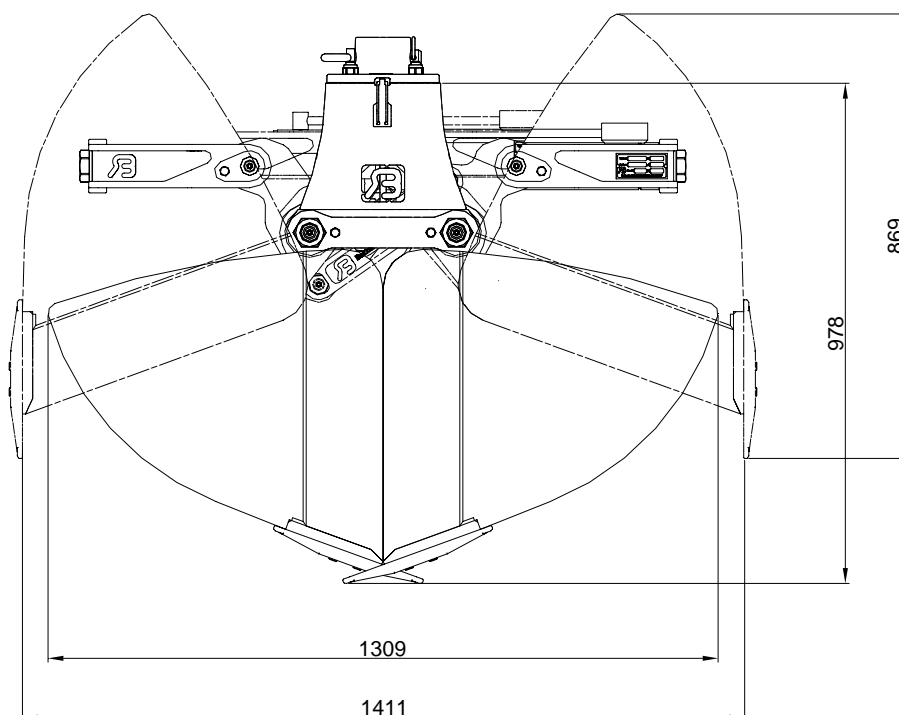

### TECHNISCHE GEGEVENS:

- Type knijperbak : **KST**
- Breedte :  55 cm       80 cm       100 cm  
                    65 cm       90 cm       120 cm
- Volume :  300 Ltr       430 Ltr       540 Ltr  
                    350 Ltr       490 Ltr       650 Ltr
- Gewicht :  275 kg       310 kg       350 kg  
                    290 kg       330 kg       395 kg
- Maximale werkdruk : **250 Bar**
- Knijpkracht : **30 kN.**
- Maximale hijslast : **1.25 Ton \***

\* alleen met gebruik van een terugslagklep

**KST 55-65-80**

**ONDERDELENLIJST**

**ONDERDELENLIJST**

TYPE	AANTAL	OMSCHRIJVING
------	--------	--------------

KST-7003	1	MEENEMER
KST-7004	2	MEENEMERPEN
KST-7006	2	TRIANGEL
KST-7007	4	TRIANGELPEN
KST-7010	2	INSPANBUS
KST-7011	4	INSPANBUS
KST-7012	zie tabel	TAND
KST-7023	1	MOER
KST-7027	1	MOER
KST-7028	2	SPANSTIFT
KST-7032	1	CILINDER
KST-9003	4	INSPANBUS
KST-9010	1	ADAPTERPLAAT
KST-9011	1	ADAPTERPEN
KST-9012	4	BOUT
KST-9013	4	MOER
KST-9017	2	ASBORGRING
KST-9018	1	BORGVEER
KST-9026	zie tabel	BOUT
KST-9027	zie tabel	MOER
KST-9202	1	BRUGSTUK
KST-9203	1	BORGSLUTEL
KST-9204	2	BRUGSTUKPEN
KST-9205	2	MOER
KST-9206	4	BOUT

Type knijperbak	KST-55	KST-65	KST-80
-----------------	--------	--------	--------

Aantal : KST-9026-9027	10	10	14
Aantal : KST-7012	5	5	7

## KST 90-100-120

TYPE	AANTAL	OMSCHRIJVING
------	--------	--------------

KST-7003	2	MEENEMER	
KST-7004	4	MEENEMERPEN	
KST-7006	2	TRIANGEL	
KST-7007	4	TRIANGELPEN	
KST-7010	4	INSPANBUS	
KST-7011	4	INSPANBUS	
KST-7012	zie tabel	TAND	
KST-7023	1	MOER	
KST-7027	1	MOER	
KST-7028	2	SPANSTIFT	
KST-7032	1	CILINDER	
KST-7043	1	BRUGSTUK	
KST-7044	2	BRUGSTUKPEN	
KST-9003	4	INSPANBUS	
KST-9010	1	ADAPTERPLAAT	
KST-9011	1	ADAPTERPEN	
KST-9012	4	BOUT	
KST-9013	4	MOER	
KST-9017	4	ASBORGRING	
KST-9018	1	BORGVEER	
KST-9026	zie tabel	BOUT	
KST-9027	zie tabel	MOER	
KST-9203	1	BORGSLEUTEL	
KST-9205	2	MOER	
KST-9206	4	BOUT	
<b>Type knijperbak</b>			
	<b>KST-90</b>	<b>KST-100</b>	<b>KST-120</b>