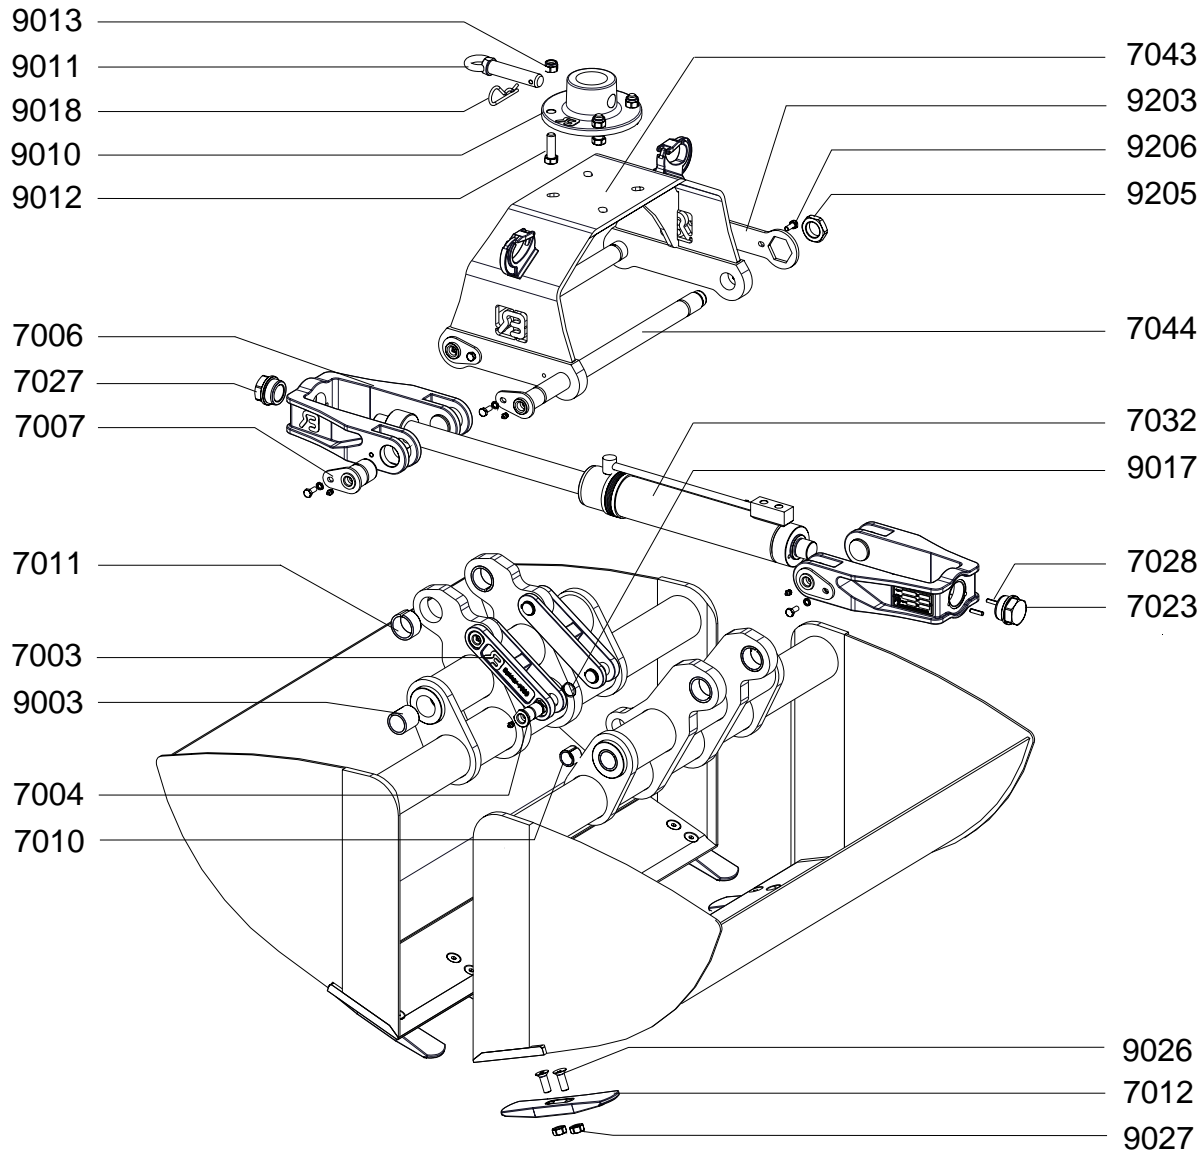

### TECHNISCHE GEGEVENS:

- Type knijperbak : **KST**
- Breedte :  55 cm       80 cm       100 cm  
                    65 cm       90 cm       120 cm
- Volume :  300 Ltr       430 Ltr       540 Ltr  
                    350 Ltr       490 Ltr       650 Ltr
- Gewicht :  275 kg       310 kg       350 kg  
                    290 kg       330 kg       395 kg
- Maximale werkdruk : **250 Bar**
- Knijpkracht : **30 kN.**
- Maximale hijslast : **1.25 Ton \***

\* alleen met gebruik van een terugslagklep

**KST 55-65-80**

**ONDERDELENLIJST**

**ONDERDELENLIJST**

TYPE	AANTAL	OMSCHRIJVING
------	--------	--------------

KST-7003	1	MEENEMER
KST-7004	2	MEENEMERPEN
KST-7006	2	TRIANGEL
KST-7007	4	TRIANGELPEN
KST-7010	2	INSPANBUS
KST-7011	4	INSPANBUS
KST-7012	zie tabel	TAND
KST-7023	1	MOER
KST-7027	1	MOER
KST-7028	2	SPANSTIFT
KST-7032	1	CILINDER
KST-9003	4	INSPANBUS
KST-9010	1	ADAPTERPLAAT
KST-9011	1	ADAPTERPEN
KST-9012	4	BOUT
KST-9013	4	MOER
KST-9017	2	ASBORGRING
KST-9018	1	BORGVEER
KST-9026	zie tabel	BOUT
KST-9027	zie tabel	MOER
KST-9202	1	BRUGSTUK
KST-9203	1	BORGSLUTEL
KST-9204	2	BRUGSTUKPEN
KST-9205	2	MOER
KST-9206	4	BOUT

Type knijperbak	KST-55	KST-65	KST-80
-----------------	--------	--------	--------

Aantal : KST-9026-9027	10	10	14
Aantal : KST-7012	5	5	7

## KST 90-100-120

TYPE	AANTAL	OMSCHRIJVING
------	--------	--------------

KST-7003	2	MEENEMER	
KST-7004	4	MEENEMERPEN	
KST-7006	2	TRIANGEL	
KST-7007	4	TRIANGELPEN	
KST-7010	4	INSPANBUS	
KST-7011	4	INSPANBUS	
KST-7012	zie tabel	TAND	
KST-7023	1	MOER	
KST-7027	1	MOER	
KST-7028	2	SPANSTIFT	
KST-7032	1	CILINDER	
KST-7043	1	BRUGSTUK	
KST-7044	2	BRUGSTUKPEN	
KST-9003	4	INSPANBUS	
KST-9010	1	ADAPTERPLAAT	
KST-9011	1	ADAPTERPEN	
KST-9012	4	BOUT	
KST-9013	4	MOER	
KST-9017	4	ASBORGRING	
KST-9018	1	BORGVEER	
KST-9026	zie tabel	BOUT	
KST-9027	zie tabel	MOER	
KST-9203	1	BORGSLEUTEL	
KST-9205	2	MOER	
KST-9206	4	BOUT	
<b>Type knijperbak</b>			
	<b>KST-90</b>	<b>KST-100</b>	<b>KST-120</b>