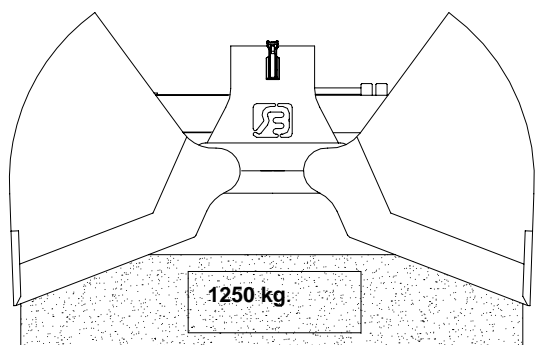

### TECHNISCHE GEGEVENS:

- Type knijperbak : **KST**
- Breedte :  55 cm       80 cm       100 cm  
                    65 cm       90 cm       120 cm
- Volume :  300 Ltr       430 Ltr       540 Ltr  
                    350 Ltr       490 Ltr       650 Ltr
- Gewicht :  275 kg       310 kg       350 kg  
                    290 kg       330 kg       395 kg
- Maximale werkdruk : **250 Bar**
- Knijpkracht : **30 kN.**
- Maximale hijslast : **1.25 Ton \***