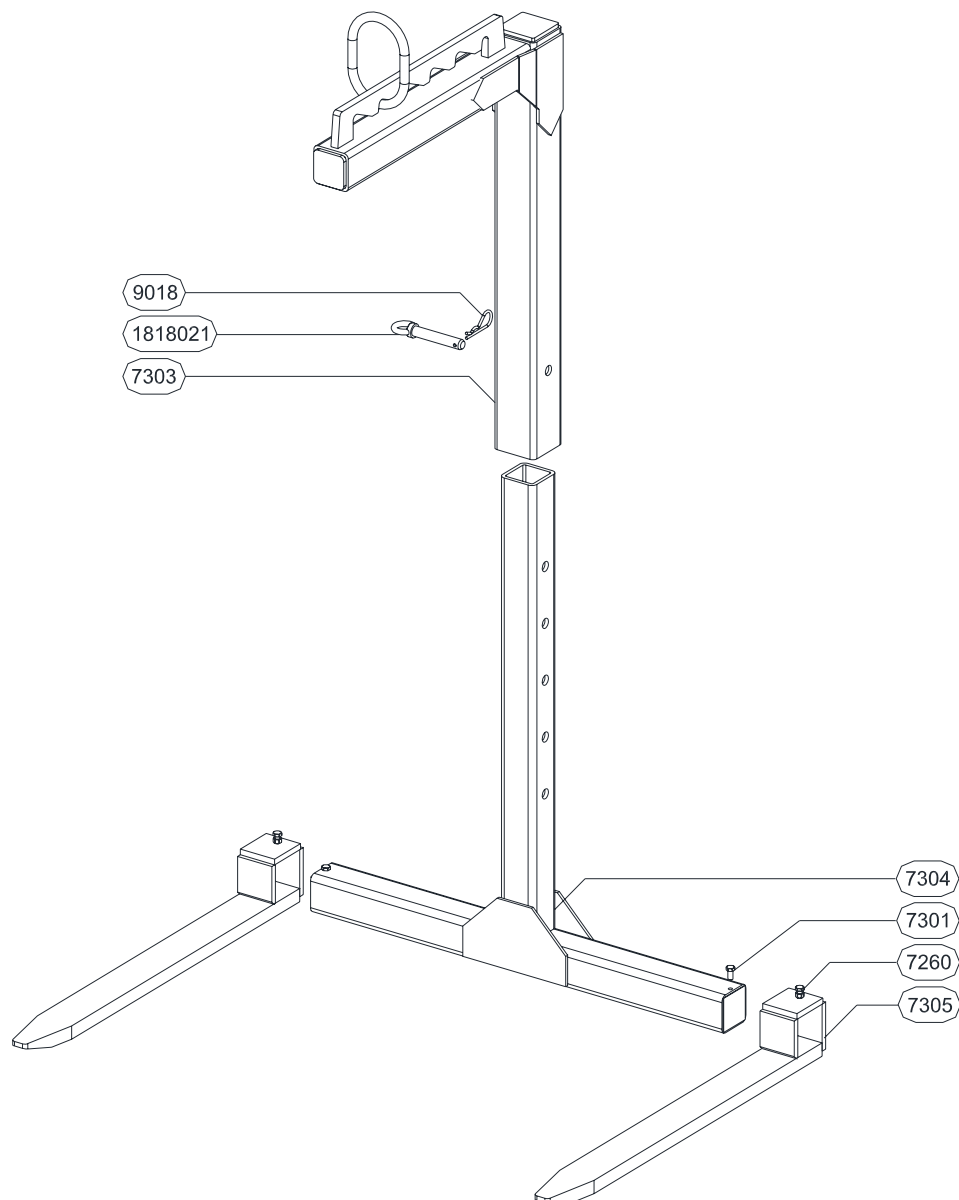

TECHNISCHE GEGEVENS:

Types :	PKB12	PKB22	PKB 32
Gewicht :	175 kg	200 kg	225 kg
Capaciteit:	1200 kg	2200 kg	3200 kg

ONDERDELENLIJST

TYPE	AANTAL	OMSCHRIJVING
------	--------	--------------

PKB-7260	2	BOUT
PKB-7301	2	BOUT
PKB-7304	1	BASISFRAME
PKB-7305	2	LEPEL
PKB-7303	1	BOVENBALK
PKB-9018	2	BORGVEER
PKB-1818021	1	PEN