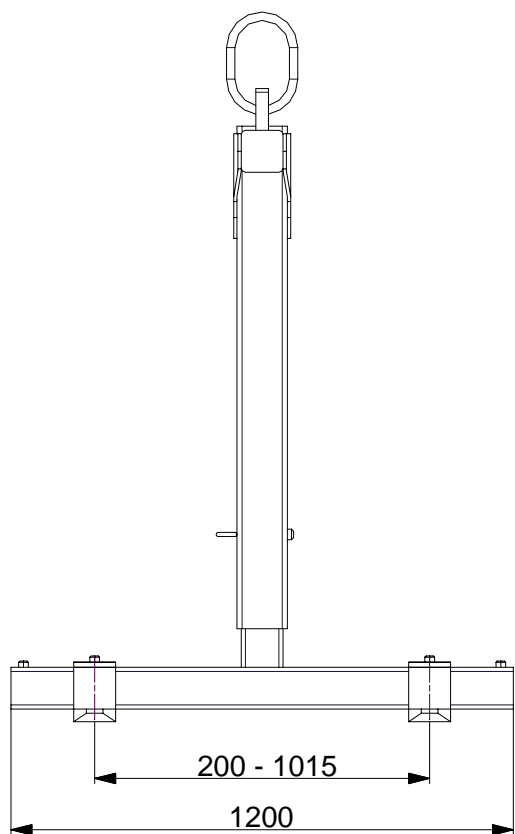

TECHNISCHE GEGEVENS:

Types :	PKB12	PKB22	PKB 32
Gewicht :	175 kg	200 kg	225 kg
Capaciteit:	1200 kg	2200 kg	3200 kg

ONDERDELENLIJST

TYPE	AANTAL	OMSCHRIJVING
------	--------	--------------

PKB-7260	2	BOUT
PKB-7301	2	BOUT
PKB-7304	1	BASISFRAME
PKB-7305	2	LEPEL
PKB-7303	1	BOVENBALK
PKB-9018	2	BORGVEER
PKB-1818021	1	PEN