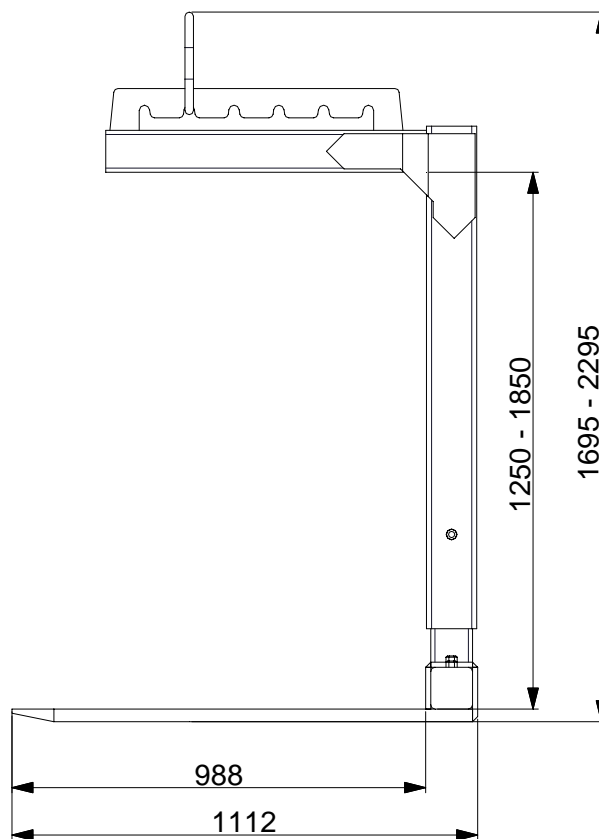

TECHNISCHE GEGEVENS:

Types :	PKB12	PKB22	PKB 32
Gewicht :	175 kg	200 kg	225 kg
Capaciteit:	1200 kg	2200 kg	3200 kg

ONDERDELENLIJST

TYPE	AANTAL	OMSCHRIJVING
------	--------	--------------

PKB-7260	2	BOUT
PKB-7301	2	BOUT
PKB-7304	1	BASISFRAME
PKB-7305	2	LEPEL
PKB-7303	1	BOVENBALK
PKB-9018	2	BORGVEER
PKB-1818021	1	PEN