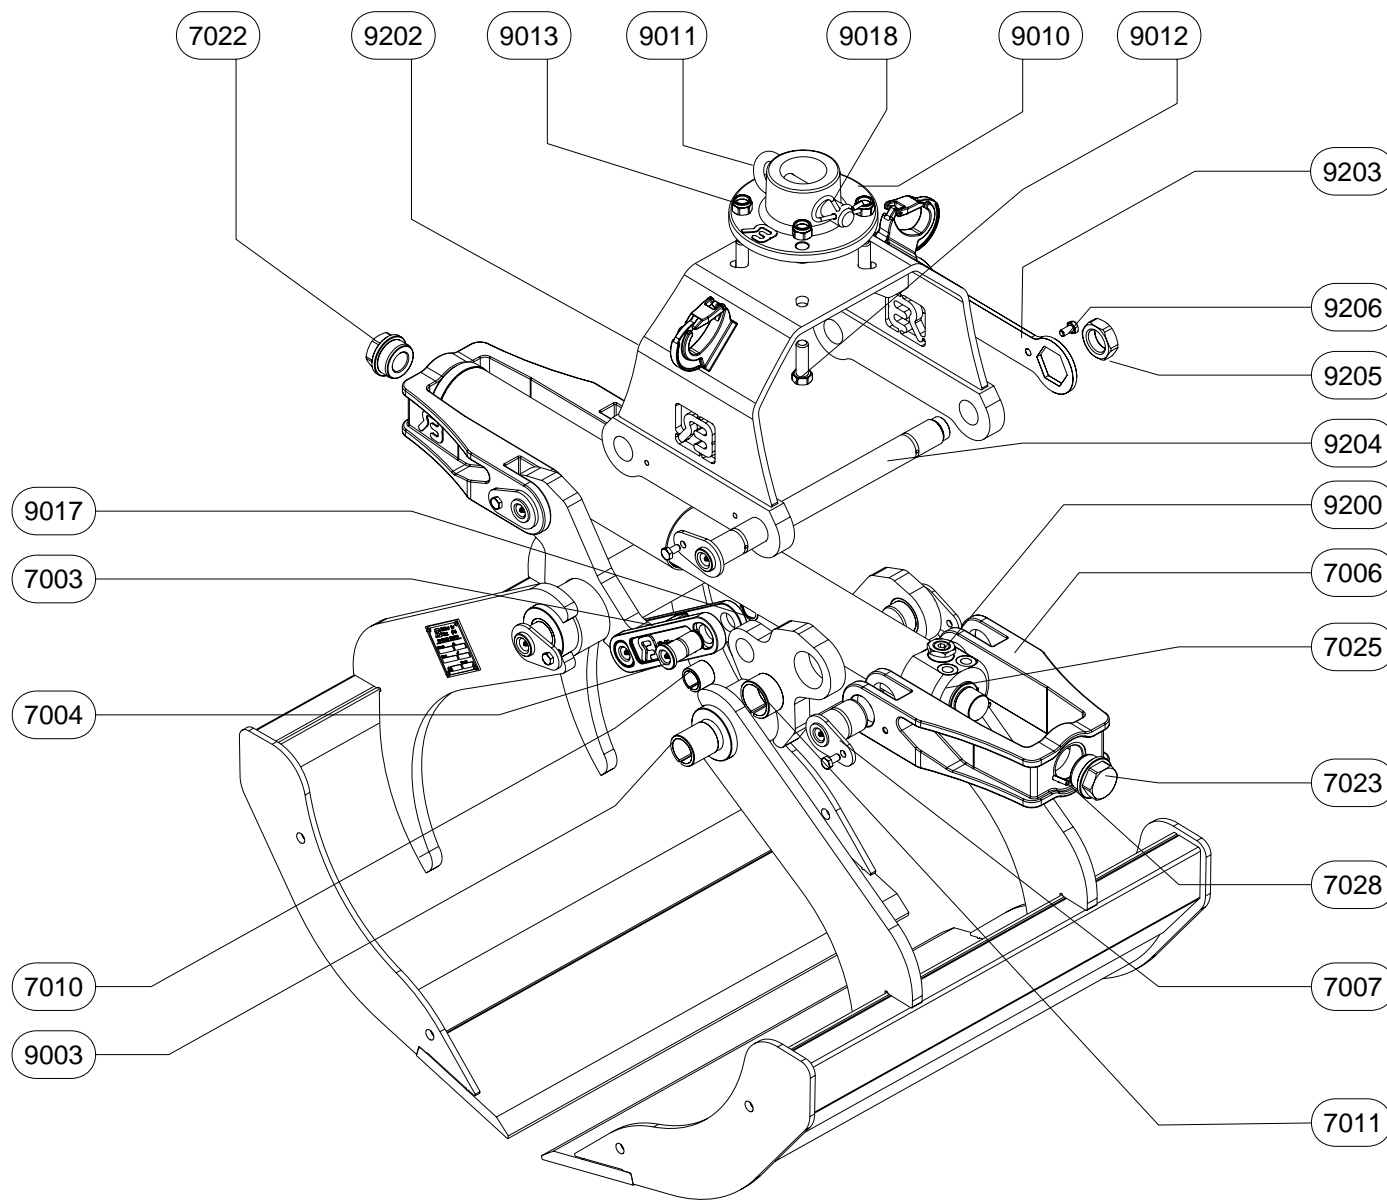

RBO Gripperbak

TECHNISCHE GEGEVENS:

Type knijperbak : **RBO**

Breedte : 60 cm 80 cm 100 cm
 70 cm 90 cm 120 cm

Volume : 250 Ltr 400 Ltr 500 Ltr
 300 Ltr 450 Ltr 600 Ltr

Gewicht : 270 kg 305 kg 340 kg
 300 kg 320 kg 375 kg

Maximale werkdruk : **250 Bar**

Knijpkracht : **20 kN.**

Maximale hijslast : **4 ton**

Maximale oliedoorvoer t.b.v. terugslagklep: **80 ltr./min.**

4 T.

RBO 60-70-80

ONDERDELENLIJST

ARTIKEL	AANTAL	OMSCHRIJVING
RBO-7003	1	MEENEMER
RBO-7004	2	MEENEMERPEN
RBO-7006	2	TRIANGEL
RBO-7007	4	TRIANGELPEN
RBO-7010	2	INSPANBUS
RBO-7011	4	INSPANBUS
RBO-7022	1	MOER
RBO-7023	1	MOER
RBO-7025	1	CILINDER
RBO-7028	2	SPANSTIFT
RBO-9003	4	INSPANBUS
RBO-9010	1	ADAPTERPLAAT
RBO-9011	1	ADAPTERPEN
RBO-9012	4	BOUW
RBO-9013	4	MOER
RBO-9017	2	ASBORGRING
RBO-9018	1	BORGVEER
RBO-9200	1	TERUGSLAGVENTIEL
RBO-9202	1	BRUGSTUK
RBO-9203	1	BORGSLEUTEL
RBO-9204	2	AS BRUGSTUK
RBO-9205	2	MOER
RBO-9206	4	BOUW

RBO 90-100-120

ONDERDELENLIJST

ARTIKEL	AANTAL	OMSCHRIJVING
RBO-7003	2	MEENEMER
RBO-7004	4	MEENEMERPEN
RBO-7006	2	TRIANGEL
RBO-7007	4	TRIANGELPEN
RBO-7010	4	INSPANBUS
RBO-7011	4	INSPANBUS
RBO-7022	1	MOER
RBO-7023	1	MOER
RBO-7025	1	CILINDER
RBO-7028	2	SPANSTIFT
RBO-7043	1	BRUGSTUK
RBO-7044	2	AS BRUGSTUK
RBO-9003	4	INSPANBUS
RBO-9010	1	ADAPTERPLAAT
RBO-9011	1	ADAPTERPEN
RBO-9012	4	BOUT
RBO-9013	4	MOER
RBO-9017	4	ASBORGRING
RBO-9018	1	BORGVEER
RBO-9200	1	TERUGSLAGVENTIEL
RBO-9203	1	BORGSLAUTEL
RBO-9205	2	MOER
RBO-9206	4	BOUT