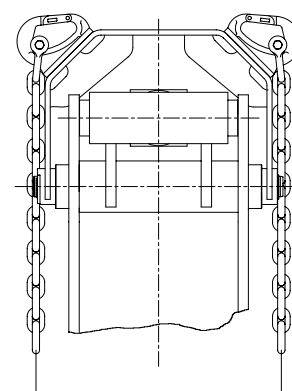

RBO Gripperbak

TECHNISCHE GEGEVENS:

Type knijperbak : **RBO**

Breedte : 60 cm 80 cm 100 cm
 70 cm 90 cm 120 cm

Volume : 250 Ltr 400 Ltr 500 Ltr
 300 Ltr 450 Ltr 600 Ltr

Gewicht : 270 kg 305 kg 340 kg
 300 kg 320 kg 375 kg

Maximale werkdruk : **250 Bar**

Knijpkracht : **20 kN.**

Maximale hijslast : **4 ton**

Maximale oliedoorvoer t.b.v. terugslagklep: **80 ltr./min.**

4 T.

RBO 60-70-80

ONDERDELENLIJST

ARTIKEL	AANTAL	OMSCHRIJVING
RBO-7003	1	MEENEMER
RBO-7004	2	MEENEMERPEN
RBO-7006	2	TRIANGEL
RBO-7007	4	TRIANGELPEN
RBO-7010	2	INSPANBUS
RBO-7011	4	INSPANBUS
RBO-7022	1	MOER
RBO-7023	1	MOER
RBO-7025	1	CILINDER
RBO-7028	2	SPANSTIFT
RBO-9003	4	INSPANBUS
RBO-9010	1	ADAPTERPLAAT
RBO-9011	1	ADAPTERPEN
RBO-9012	4	BOUW
RBO-9013	4	MOER
RBO-9017	2	ASBORGRING
RBO-9018	1	BORGVEER
RBO-9200	1	TERUGSLAGVENTIEL
RBO-9202	1	BRUGSTUK
RBO-9203	1	BORGSLEUTEL
RBO-9204	2	AS BRUGSTUK
RBO-9205	2	MOER
RBO-9206	4	BOUW

RBO 90-100-120

ONDERDELENLIJST

ARTIKEL	AANTAL	OMSCHRIJVING
RBO-7003	2	MEENEMER
RBO-7004	4	MEENEMERPEN
RBO-7006	2	TRIANGEL
RBO-7007	4	TRIANGELPEN
RBO-7010	4	INSPANBUS
RBO-7011	4	INSPANBUS
RBO-7022	1	MOER
RBO-7023	1	MOER
RBO-7025	1	CILINDER
RBO-7028	2	SPANSTIFT
RBO-7043	1	BRUGSTUK
RBO-7044	2	AS BRUGSTUK
RBO-9003	4	INSPANBUS
RBO-9010	1	ADAPTERPLAAT
RBO-9011	1	ADAPTERPEN
RBO-9012	4	BOUT
RBO-9013	4	MOER
RBO-9017	4	ASBORGRING
RBO-9018	1	BORGVEER
RBO-9200	1	TERUGSLAGVENTIEL
RBO-9203	1	BORGSLAUTEL
RBO-9205	2	MOER
RBO-9206	4	BOUT