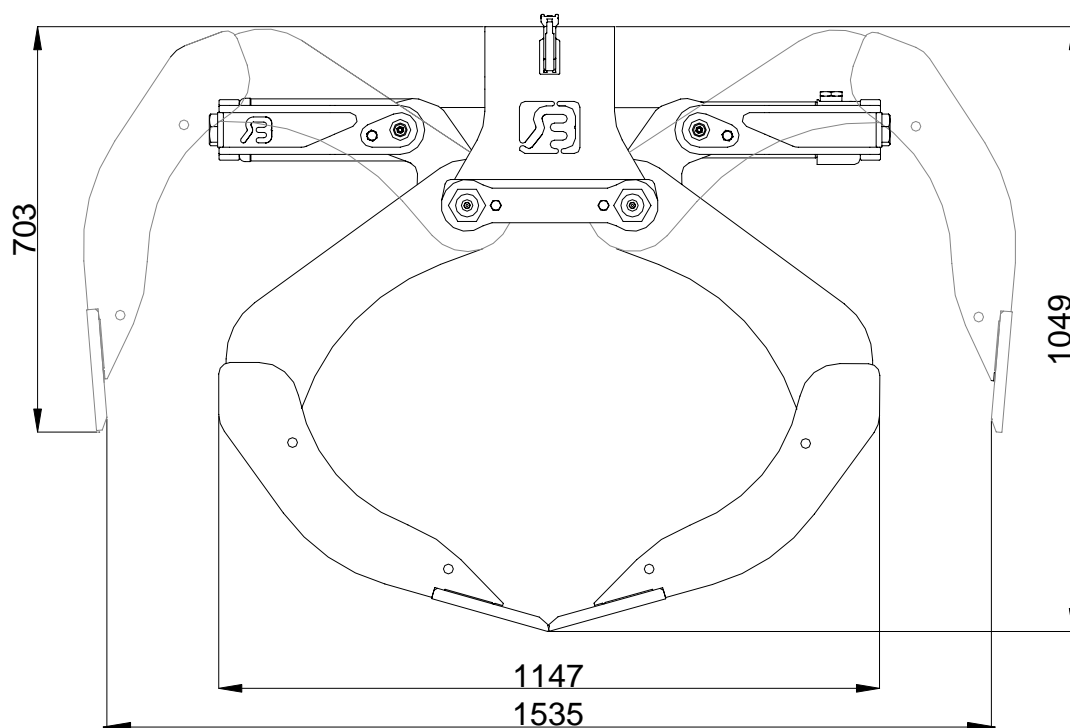

RBO Gripperbak

TECHNISCHE GEGEVENS:

Type knijperbak : **RBO**

Breedte : 60 cm 80 cm 100 cm
 70 cm 90 cm 120 cm

Volume : 250 Ltr 400 Ltr 500 Ltr
 300 Ltr 450 Ltr 600 Ltr

Gewicht : 270 kg 305 kg 340 kg
 300 kg 320 kg 375 kg

Maximale werkdruk : **250 Bar**

Knijpkracht : **20 kN.**

Maximale hijslast : **4 ton**

Maximale oliedoorvoer t.b.v. terugslagklep: **80 ltr./min.**

4 T.

RBO 60-70-80

ONDERDELENLIJST

ARTIKEL	AANTAL	OMSCHRIJVING
RBO-7003	1	MEENEMER
RBO-7004	2	MEENEMERPEN
RBO-7006	2	TRIANGEL
RBO-7007	4	TRIANGELPEN
RBO-7010	2	INSPANBUS
RBO-7011	4	INSPANBUS
RBO-7022	1	MOER
RBO-7023	1	MOER
RBO-7025	1	CILINDER
RBO-7028	2	SPANSTIFT
RBO-9003	4	INSPANBUS
RBO-9010	1	ADAPTERPLAAT
RBO-9011	1	ADAPTERPEN
RBO-9012	4	BOUW
RBO-9013	4	MOER
RBO-9017	2	ASBORGRING
RBO-9018	1	BORGVEER
RBO-9200	1	TERUGSLAGVENTIEL
RBO-9202	1	BRUGSTUK
RBO-9203	1	BORGSLEUTEL
RBO-9204	2	AS BRUGSTUK
RBO-9205	2	MOER
RBO-9206	4	BOUW

RBO 90-100-120

ONDERDELENLIJST

ARTIKEL	AANTAL	OMSCHRIJVING
RBO-7003	2	MEENEMER
RBO-7004	4	MEENEMERPEN
RBO-7006	2	TRIANGEL
RBO-7007	4	TRIANGELPEN
RBO-7010	4	INSPANBUS
RBO-7011	4	INSPANBUS
RBO-7022	1	MOER
RBO-7023	1	MOER
RBO-7025	1	CILINDER
RBO-7028	2	SPANSTIFT
RBO-7043	1	BRUGSTUK
RBO-7044	2	AS BRUGSTUK
RBO-9003	4	INSPANBUS
RBO-9010	1	ADAPTERPLAAT
RBO-9011	1	ADAPTERPEN
RBO-9012	4	BOUT
RBO-9013	4	MOER
RBO-9017	4	ASBORGRING
RBO-9018	1	BORGVEER
RBO-9200	1	TERUGSLAGVENTIEL
RBO-9203	1	BORGSLAUTEL
RBO-9205	2	MOER
RBO-9206	4	BOUT