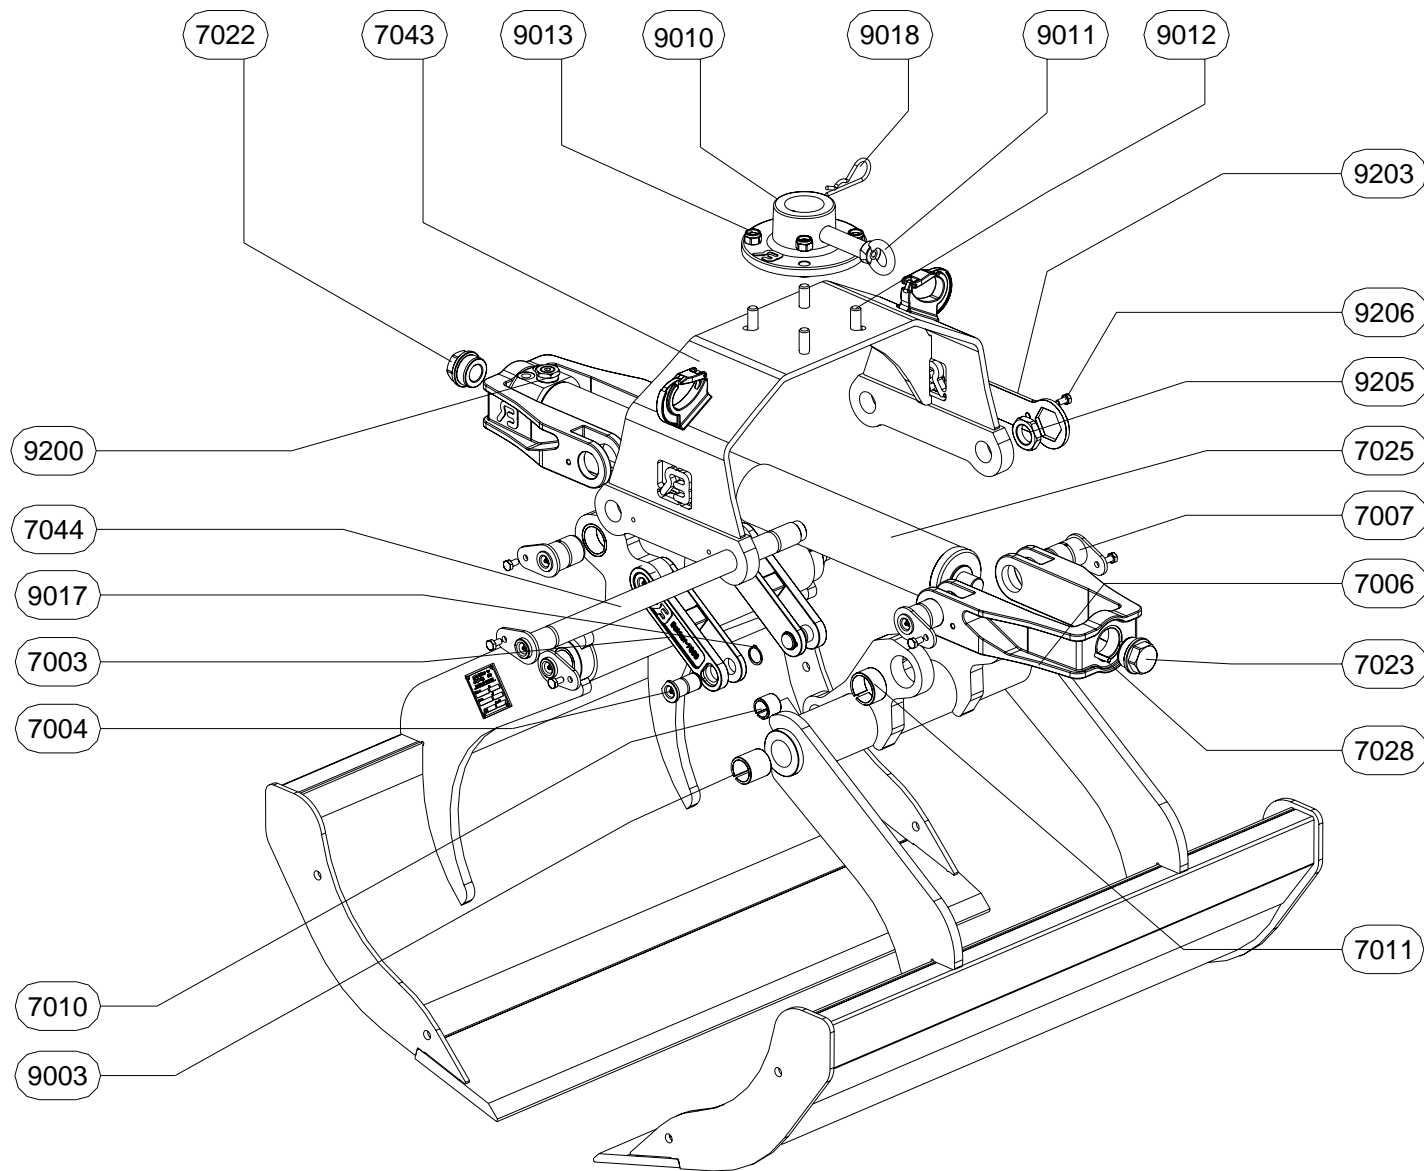

RBO Gripperbak

TECHNISCHE GEGEVENS:

Type knijperbak : **RBO**

Breedte : 60 cm 80 cm 100 cm
 70 cm 90 cm 120 cm

Volume : 250 Ltr 400 Ltr 500 Ltr
 300 Ltr 450 Ltr 600 Ltr

Gewicht : 270 kg 305 kg 340 kg
 300 kg 320 kg 375 kg

Maximale werkdruk : **250 Bar**

Knijpkracht : **20 kN.**

Maximale hijslast : **4 ton**

Maximale oliedoorvoer t.b.v. terugslagklep: **80 ltr./min.**

4 T.

RBO 60-70-80

ONDERDELENLIJST

ARTIKEL	AANTAL	OMSCHRIJVING
RBO-7003	1	MEENEMER
RBO-7004	2	MEENEMERPEN
RBO-7006	2	TRIANGEL
RBO-7007	4	TRIANGELPEN
RBO-7010	2	INSPANBUS
RBO-7011	4	INSPANBUS
RBO-7022	1	MOER
RBO-7023	1	MOER
RBO-7025	1	CILINDER
RBO-7028	2	SPANSTIFT
RBO-9003	4	INSPANBUS
RBO-9010	1	ADAPTERPLAAT
RBO-9011	1	ADAPTERPEN
RBO-9012	4	BOUW
RBO-9013	4	MOER
RBO-9017	2	ASBORGRING
RBO-9018	1	BORGVEER
RBO-9200	1	TERUGSLAGVENTIEL
RBO-9202	1	BRUGSTUK
RBO-9203	1	BORGSLEUTEL
RBO-9204	2	AS BRUGSTUK
RBO-9205	2	MOER
RBO-9206	4	BOUW

RBO 90-100-120

ONDERDELENLIJST

ARTIKEL	AANTAL	OMSCHRIJVING
RBO-7003	2	MEENEMER
RBO-7004	4	MEENEMERPEN
RBO-7006	2	TRIANGEL
RBO-7007	4	TRIANGELPEN
RBO-7010	4	INSPANBUS
RBO-7011	4	INSPANBUS
RBO-7022	1	MOER
RBO-7023	1	MOER
RBO-7025	1	CILINDER
RBO-7028	2	SPANSTIFT
RBO-7043	1	BRUGSTUK
RBO-7044	2	AS BRUGSTUK
RBO-9003	4	INSPANBUS
RBO-9010	1	ADAPTERPLAAT
RBO-9011	1	ADAPTERPEN
RBO-9012	4	BOUT
RBO-9013	4	MOER
RBO-9017	4	ASBORGRING
RBO-9018	1	BORGVEER
RBO-9200	1	TERUGSLAGVENTIEL
RBO-9203	1	BORGSLAUTEL
RBO-9205	2	MOER
RBO-9206	4	BOUT