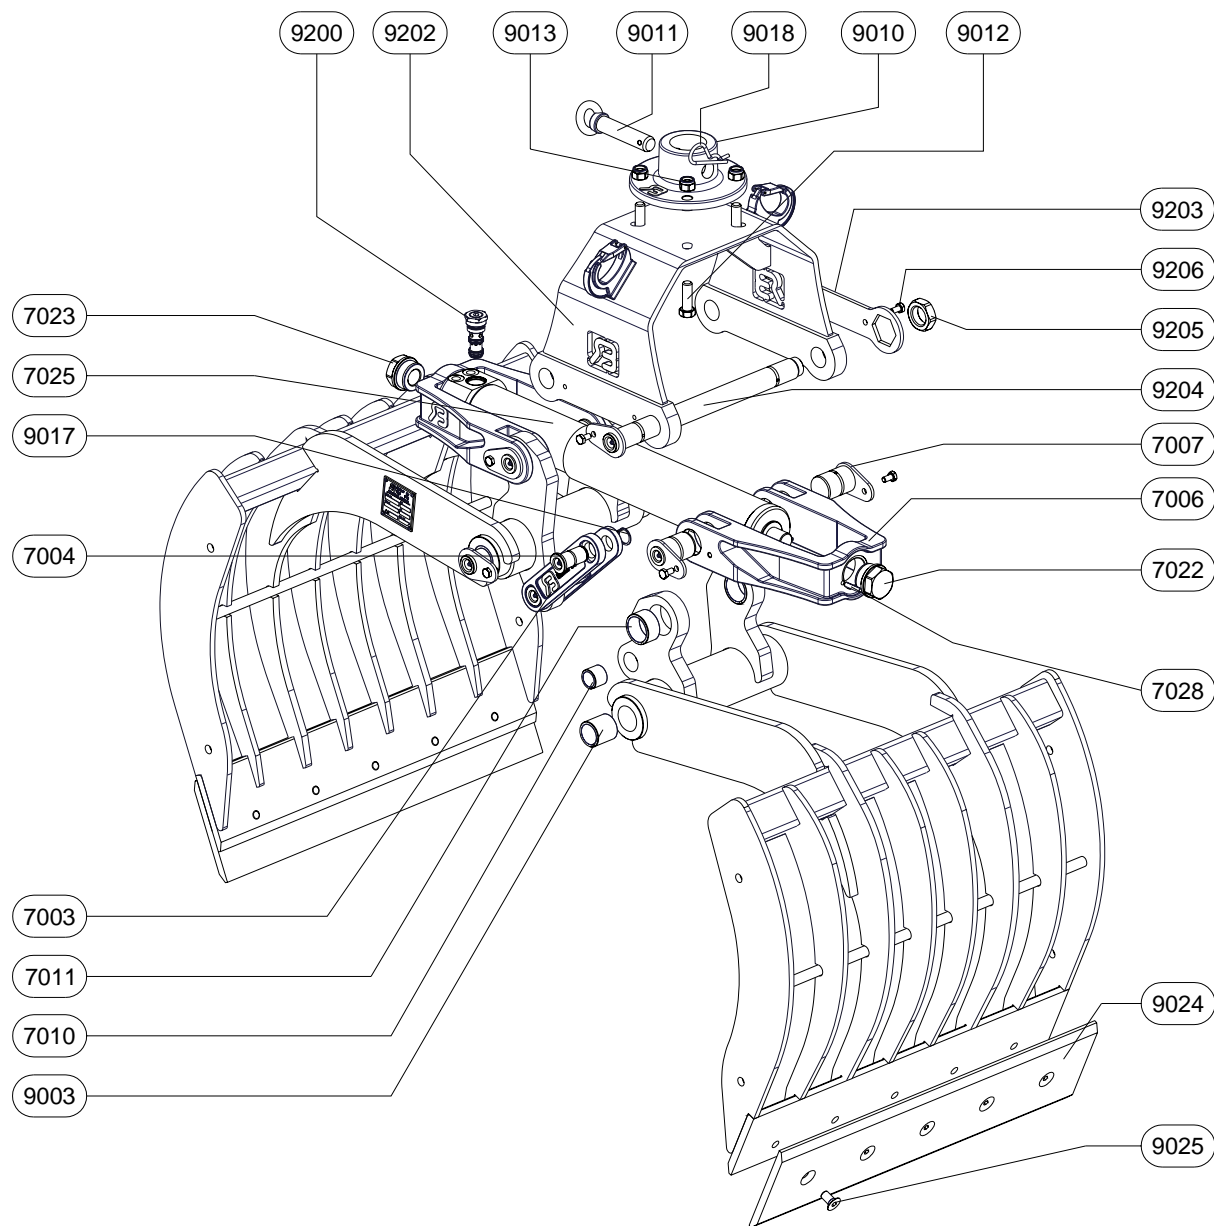

RBOMX Grijperbak

TECHNISCHE GEGEVENS:

Type knijperbak	:	RBOMX
Breedte	:	<input type="checkbox"/> 80 cm <input type="checkbox"/> 100 cm <input type="checkbox"/> 120 cm
Volume	:	<input type="checkbox"/> 450 Ltr <input type="checkbox"/> 550 Ltr <input type="checkbox"/> 650 Ltr
Gewicht	:	<input type="checkbox"/> 370 kg <input type="checkbox"/> 395 kg <input type="checkbox"/> 420 kg
Maximale werkdruk	:	250 Bar
Knijpkracht	:	20 kN.
Maximale hijslast	:	

Maximale oliedoosvoer t.b.v. terugslagklep: **80 ltr./min.**

RBOMX 80 Grijper

ONDERDELENLIJST

ARTIKEL	AANTAL	OMSCHRIJVING
RBOMX-7003	1	MEENEMER
RBOMX-7004	2	MEENEMERPEN
RBOMX-7006	2	TRIANGEL
RBOMX-7007	4	TRIANGELPEN
RBOMX-7010	2	INSPANBUS
RBOMX-7011	4	INSPANBUS
RBOMX-7022	1	MOER
RBOMX-7023	1	MOER
RBOMX-7025	1	CILINDER
RBOMX-7028	2	SPANSTIFT
RBOMX-9003	4	INSPANBUS
RBOMX-9010	1	ADAPTERPLAAT
RBOMX-9011	1	ADAPTERPEN
RBOMX-9012	4	BOUT
RBOMX-9013	4	MOER
RBOMX-9017	2	ASBORGRING
RBOMX-9018	1	BORGVEER
RBOMX-9024	2	WISSELMES
RBOMX-9025	10/14	BOUT
RBOMX-9200	1	TERUGSLAGVENTIEL
RBOMX-9202	1	BRUGSTUK
RBOMX-9203	1	BORGSLEUTEL
RBOMX-9204	2	BRUGSTUKPEN
RBOMX-9205	2	MOER
RBOMX-9206	4	BOUT

ONDERDELENLIJST

ARTIKEL	AANTAL	OMSCHRIJVING
RBOMX-7003	2	MEENEMER
RBOMX-7004	4	MEENEMERPEN
RBOMX-7006	2	TRIANGEL
RBOMX-7007	4	TRIANGELPEN
RBOMX-7010	4	INSPANBUS
RBOMX-7011	4	INSPANBUS
RBOMX-7022	1	MOER
RBOMX-7023	1	MOER
RBOMX-7025	1	CILINDER
RBOMX-7028	2	SPANSTIFT
RBOMX-7043	1	BRUGSTUK
RBOMX-7044	2	BRUGSTUKPEN
RBOMX-9003	4	INSPANBUS
RBOMX-9010	1	ADAPTERPLAAT
RBOMX-9011	1	ADAPTERPEN
RBOMX-9012	4	BOUT
RBOMX-9013	4	MOER
RBOMX-9017	4	ASBORGRING
RBOMX-9018	1	BORGVEER
RBOMX-9024	2	WISSELMES
RBOMX-9025	10/14	BOUT
RBOMX-9200	1	TERUGSLAGVENTIEL
RBOMX-9203	1	BORGSLIETEL
RBOMX-9205	2	MOER
RBOMX-9206	4	BOUT