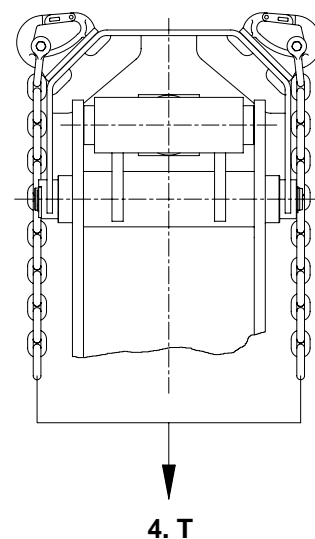

RBOMX Grijperbak

TECHNISCHE GEGEVENS:

Type knijperbak	:	RBOMX
Breedte	:	<input type="checkbox"/> 80 cm <input type="checkbox"/> 100 cm <input type="checkbox"/> 120 cm
Volume	:	<input type="checkbox"/> 450 Ltr <input type="checkbox"/> 550 Ltr <input type="checkbox"/> 650 Ltr
Gewicht	:	<input type="checkbox"/> 370 kg <input type="checkbox"/> 395 kg <input type="checkbox"/> 420 kg
Maximale werkdruk	:	250 Bar
Knijpkracht	:	20 kN.
Maximale hijslast	:	

Maximale oliedoosvoer t.b.v. terugslagklep: **80 ltr./min.**

RBOMX 80 Grijper

ONDERDELENLIJST

ARTIKEL	AANTAL	OMSCHRIJVING
RBOMX-7003	1	MEENEMER
RBOMX-7004	2	MEENEMERPEN
RBOMX-7006	2	TRIANGEL
RBOMX-7007	4	TRIANGELPEN
RBOMX-7010	2	INSPANBUS
RBOMX-7011	4	INSPANBUS
RBOMX-7022	1	MOER
RBOMX-7023	1	MOER
RBOMX-7025	1	CILINDER
RBOMX-7028	2	SPANSTIFT
RBOMX-9003	4	INSPANBUS
RBOMX-9010	1	ADAPTERPLAAT
RBOMX-9011	1	ADAPTERPEN
RBOMX-9012	4	BOUT
RBOMX-9013	4	MOER
RBOMX-9017	2	ASBORGRING
RBOMX-9018	1	BORGVEER
RBOMX-9024	2	WISSELMES
RBOMX-9025	10/14	BOUT
RBOMX-9200	1	TERUGSLAGVENTIEL
RBOMX-9202	1	BRUGSTUK
RBOMX-9203	1	BORGSLEUTEL
RBOMX-9204	2	BRUGSTUKPEN
RBOMX-9205	2	MOER
RBOMX-9206	4	BOUT

ONDERDELENLIJST

ARTIKEL	AANTAL	OMSCHRIJVING
RBOMX-7003	2	MEENEMER
RBOMX-7004	4	MEENEMERPEN
RBOMX-7006	2	TRIANGEL
RBOMX-7007	4	TRIANGELPEN
RBOMX-7010	4	INSPANBUS
RBOMX-7011	4	INSPANBUS
RBOMX-7022	1	MOER
RBOMX-7023	1	MOER
RBOMX-7025	1	CILINDER
RBOMX-7028	2	SPANSTIFT
RBOMX-7043	1	BRUGSTUK
RBOMX-7044	2	BRUGSTUKPEN
RBOMX-9003	4	INSPANBUS
RBOMX-9010	1	ADAPTERPLAAT
RBOMX-9011	1	ADAPTERPEN
RBOMX-9012	4	BOUT
RBOMX-9013	4	MOER
RBOMX-9017	4	ASBORGRING
RBOMX-9018	1	BORGVEER
RBOMX-9024	2	WISSELMES
RBOMX-9025	10/14	BOUT
RBOMX-9200	1	TERUGSLAGVENTIEL
RBOMX-9203	1	BORGSLIETEL
RBOMX-9205	2	MOER
RBOMX-9206	4	BOUT