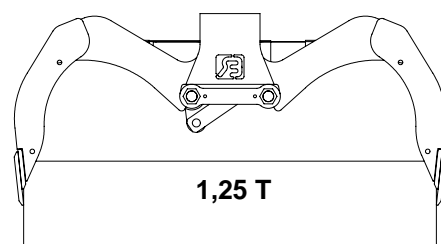

RBOMX Grijperbak

TECHNISCHE GEGEVENS:

Type knijperbak	:	RBOMX
Breedte	:	<input type="checkbox"/> 80 cm <input type="checkbox"/> 100 cm <input type="checkbox"/> 120 cm
Volume	:	<input type="checkbox"/> 450 Ltr <input type="checkbox"/> 550 Ltr <input type="checkbox"/> 650 Ltr
Gewicht	:	<input type="checkbox"/> 370 kg <input type="checkbox"/> 395 kg <input type="checkbox"/> 420 kg
Maximale werkdruk	:	250 Bar
Knijpkracht	:	20 kN.
Maximale hijslast	:	

Maximale oliedoosvoer t.b.v. terugslagklep: **80 ltr./min.**

RBOMX 80 Grijper

ONDERDELENLIJST

ARTIKEL	AANTAL	OMSCHRIJVING
RBOMX-7003	1	MEENEMER
RBOMX-7004	2	MEENEMERPEN
RBOMX-7006	2	TRIANGEL
RBOMX-7007	4	TRIANGELPEN
RBOMX-7010	2	INSPANBUS
RBOMX-7011	4	INSPANBUS
RBOMX-7022	1	MOER
RBOMX-7023	1	MOER
RBOMX-7025	1	CILINDER
RBOMX-7028	2	SPANSTIFT
RBOMX-9003	4	INSPANBUS
RBOMX-9010	1	ADAPTERPLAAT
RBOMX-9011	1	ADAPTERPEN
RBOMX-9012	4	BOUT
RBOMX-9013	4	MOER
RBOMX-9017	2	ASBORGRING
RBOMX-9018	1	BORGVEER
RBOMX-9024	2	WISSELMES
RBOMX-9025	10/14	BOUT
RBOMX-9200	1	TERUGSLAGVENTIEL
RBOMX-9202	1	BRUGSTUK
RBOMX-9203	1	BORGSLEUTEL
RBOMX-9204	2	BRUGSTUKPEN
RBOMX-9205	2	MOER
RBOMX-9206	4	BOUT

ONDERDELENLIJST

ARTIKEL	AANTAL	OMSCHRIJVING
RBOMX-7003	2	MEENEMER
RBOMX-7004	4	MEENEMERPEN
RBOMX-7006	2	TRIANGEL
RBOMX-7007	4	TRIANGELPEN
RBOMX-7010	4	INSPANBUS
RBOMX-7011	4	INSPANBUS
RBOMX-7022	1	MOER
RBOMX-7023	1	MOER
RBOMX-7025	1	CILINDER
RBOMX-7028	2	SPANSTIFT
RBOMX-7043	1	BRUGSTUK
RBOMX-7044	2	BRUGSTUKPEN
RBOMX-9003	4	INSPANBUS
RBOMX-9010	1	ADAPTERPLAAT
RBOMX-9011	1	ADAPTERPEN
RBOMX-9012	4	BOUT
RBOMX-9013	4	MOER
RBOMX-9017	4	ASBORGRING
RBOMX-9018	1	BORGVEER
RBOMX-9024	2	WISSELMES
RBOMX-9025	10/14	BOUT
RBOMX-9200	1	TERUGSLAGVENTIEL
RBOMX-9203	1	BORGSLIETEL
RBOMX-9205	2	MOER
RBOMX-9206	4	BOUT