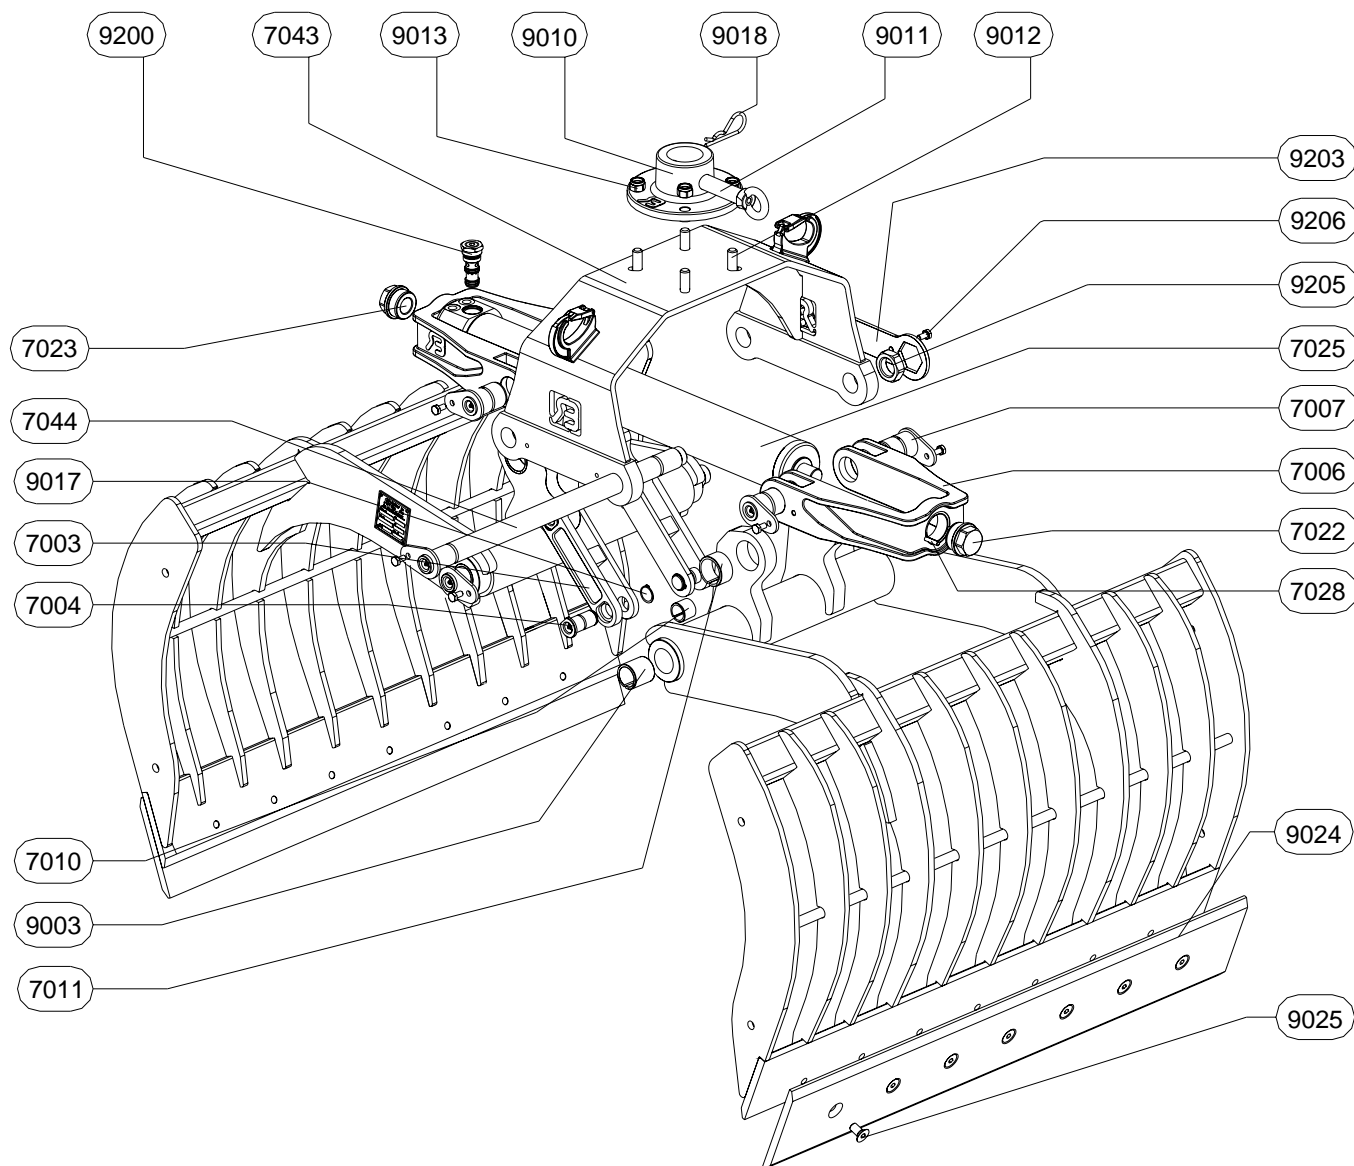

RBOMX Grijperbak

TECHNISCHE GEGEVENS:

Type knijperbak	:	RBOMX
Breedte	:	<input type="checkbox"/> 80 cm <input type="checkbox"/> 100 cm <input type="checkbox"/> 120 cm
Volume	:	<input type="checkbox"/> 450 Ltr <input type="checkbox"/> 550 Ltr <input type="checkbox"/> 650 Ltr
Gewicht	:	<input type="checkbox"/> 370 kg <input type="checkbox"/> 395 kg <input type="checkbox"/> 420 kg
Maximale werkdruk	:	250 Bar
Knijpkracht	:	20 kN.
Maximale hijslast	:	

Maximale oliedoosvoer t.b.v. terugslagklep: **80 ltr./min.**

RBOMX 80 Grijper

ONDERDELENLIJST

ARTIKEL	AANTAL	OMSCHRIJVING
RBOMX-7003	1	MEENEMER
RBOMX-7004	2	MEENEMERPEN
RBOMX-7006	2	TRIANGEL
RBOMX-7007	4	TRIANGELPEN
RBOMX-7010	2	INSPANBUS
RBOMX-7011	4	INSPANBUS
RBOMX-7022	1	MOER
RBOMX-7023	1	MOER
RBOMX-7025	1	CILINDER
RBOMX-7028	2	SPANSTIFT
RBOMX-9003	4	INSPANBUS
RBOMX-9010	1	ADAPTERPLAAT
RBOMX-9011	1	ADAPTERPEN
RBOMX-9012	4	BOUT
RBOMX-9013	4	MOER
RBOMX-9017	2	ASBORGRING
RBOMX-9018	1	BORGVEER
RBOMX-9024	2	WISSELMES
RBOMX-9025	10/14	BOUT
RBOMX-9200	1	TERUGSLAGVENTIEL
RBOMX-9202	1	BRUGSTUK
RBOMX-9203	1	BORGSLEUTEL
RBOMX-9204	2	BRUGSTUKPEN
RBOMX-9205	2	MOER
RBOMX-9206	4	BOUT

ONDERDELENLIJST

ARTIKEL	AANTAL	OMSCHRIJVING
RBOMX-7003	2	MEENEMER
RBOMX-7004	4	MEENEMERPEN
RBOMX-7006	2	TRIANGEL
RBOMX-7007	4	TRIANGELPEN
RBOMX-7010	4	INSPANBUS
RBOMX-7011	4	INSPANBUS
RBOMX-7022	1	MOER
RBOMX-7023	1	MOER
RBOMX-7025	1	CILINDER
RBOMX-7028	2	SPANSTIFT
RBOMX-7043	1	BRUGSTUK
RBOMX-7044	2	BRUGSTUKPEN
RBOMX-9003	4	INSPANBUS
RBOMX-9010	1	ADAPTERPLAAT
RBOMX-9011	1	ADAPTERPEN
RBOMX-9012	4	BOUT
RBOMX-9013	4	MOER
RBOMX-9017	4	ASBORGRING
RBOMX-9018	1	BORGVEER
RBOMX-9024	2	WISSELMES
RBOMX-9025	10/14	BOUT
RBOMX-9200	1	TERUGSLAGVENTIEL
RBOMX-9203	1	BORGSLIETEL
RBOMX-9205	2	MOER
RBOMX-9206	4	BOUT