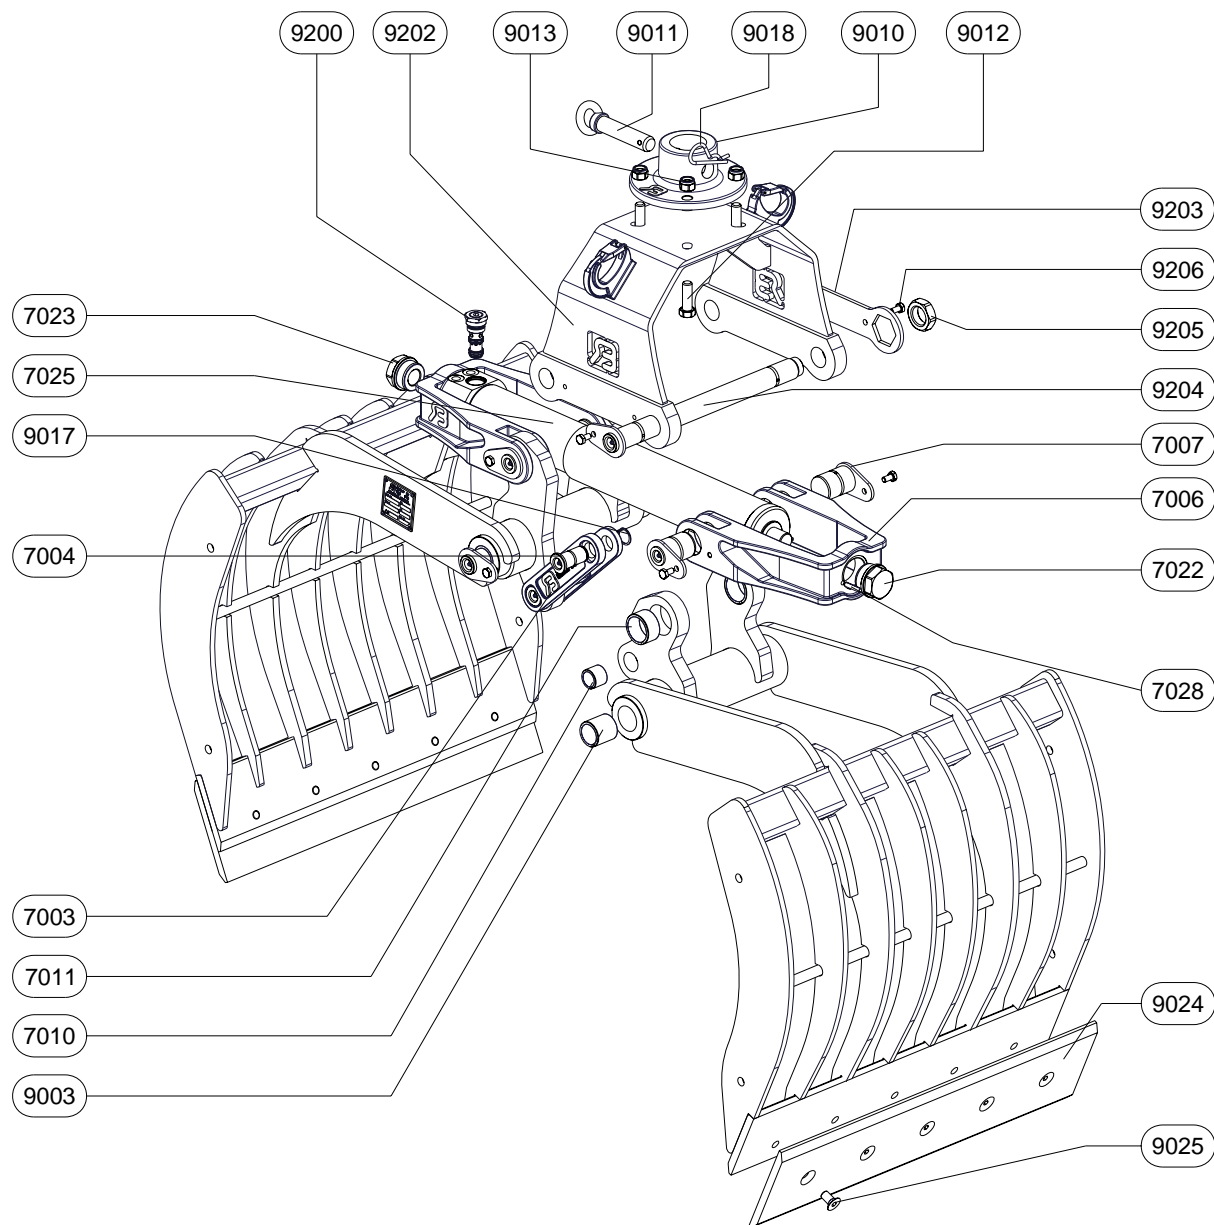

### TECHNISCHE GEGEVENS:

- Type knijperbak : **RBOMX**
- Breedte :  80 cm     100 cm     120 cm
- Volume :  450 Ltr     550 Ltr     650 Ltr
- Gewicht :  370 kg     395 kg     420 kg
- Maximale werkdruk : **250 Bar**
- Knijpkracht : **20 kN.**
- Maximale hijslast : **4 Ton**
- Maximale oliedoosvoer t.b.v. terugslagklep: **80 ltr./min.**

## RBOMX 80 Grijper

## ONDERDELENLIJST

ARTIKEL	AANTAL	OMSCHRIJVING
RBOMX-7003	1	MEENEMER
RBOMX-7004	2	MEENEMERPEN
RBOMX-7006	2	TRIANGEL
RBOMX-7007	4	TRIANGELPEN
RBOMX-7010	2	INSPANBUS
RBOMX-7011	4	INSPANBUS
RBOMX-7022	1	MOER
RBOMX-7023	1	MOER
RBOMX-7025	1	CILINDER
RBOMX-7028	2	SPANSTIFT
RBOMX-9003	4	INSPANBUS
RBOMX-9010	1	ADAPTERPLAAT
RBOMX-9011	1	ADAPTERPEN
RBOMX-9012	4	BOUT
RBOMX-9013	4	MOER
RBOMX-9017	2	ASBORGRING
RBOMX-9018	1	BORGVEER
RBOMX-9024	2	WISSELMES
RBOMX-9025	10/14	BOUT
RBOMX-9200	2	TERUGSLAGVENTIEL
RBOMX-9202	1	BRUGSTUK
RBOMX-9203	1	BORGSLEUTEL
RBOMX-9204	2	BRUGSTUKPEN
RBOMX-9205	2	MOER
RBOMX-9206	4	BOUT

## ONDERDELENLIJST

ARTIKEL	AANTAL	OMSCHRIJVING
RBOMX-7003	2	MEENEMER
RBOMX-7004	4	MEENEMERPEN
RBOMX-7006	2	TRIANGEL
RBOMX-7007	4	TRIANGELPEN
RBOMX-7010	4	INSPANBUS
RBOMX-7011	4	INSPANBUS
RBOMX-7022	1	MOER
RBOMX-7023	1	MOER
RBOMX-7025	1	CILINDER
RBOMX-7028	2	SPANSTIFT
RBOMX-7043	1	BRUGSTUK
RBOMX-7044	2	BRUGSTUKPEN
RBOMX-9003	4	INSPANBUS
RBOMX-9010	1	ADAPTERPLAAT
RBOMX-9011	1	ADAPTERPEN
RBOMX-9012	4	BOUT
RBOMX-9013	4	MOER
RBOMX-9017	4	ASBORGRING
RBOMX-9018	1	BORGVEER
RBOMX-9024	2	WISSELMES
RBOMX-9025	10/14	BOUT
RBOMX-9200	2	TERUGSLAGVENTIEL
RBOMX-9203	1	BORGSLUTEL
RBOMX-9205	2	MOER
RBOMX-9206	4	BOUT