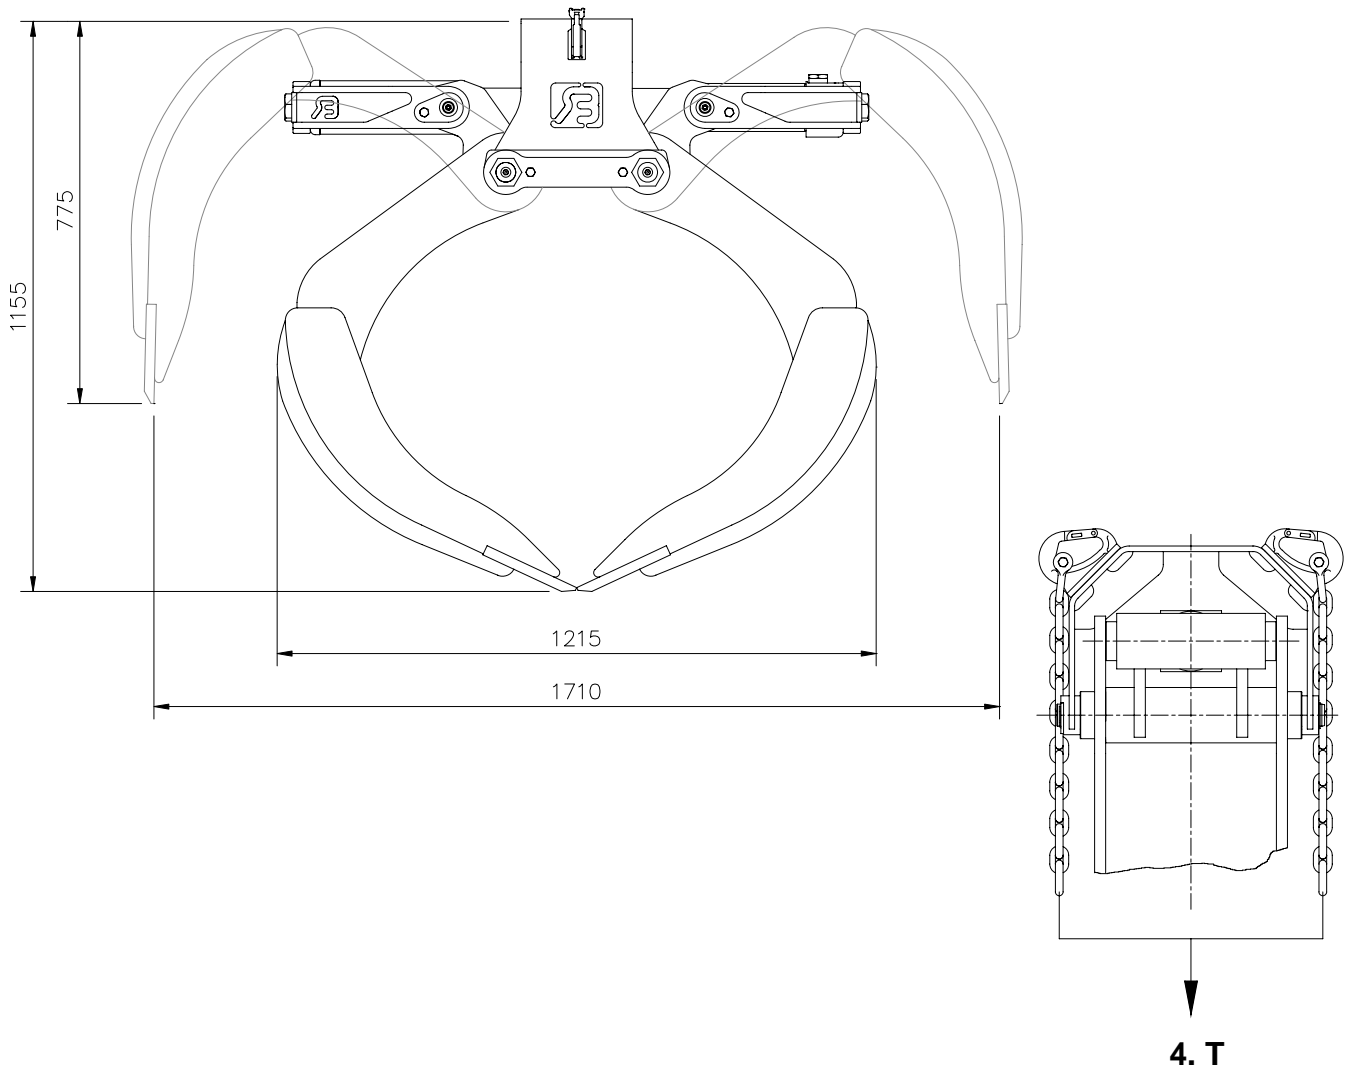

### TECHNISCHE GEGEVENS:

- Type knijperbak : **RBOMX**
- Breedte :  80 cm     100 cm     120 cm
- Volume :  450 Ltr     550 Ltr     650 Ltr
- Gewicht :  370 kg     395 kg     420 kg
- Maximale werkdruk : **250 Bar**
- Knijpkracht : **20 kN.**
- Maximale hijslast : **4 Ton**
- Maximale oliedoosvoer t.b.v. terugslagklep: **80 ltr./min.**

## ONDERDELENLIJST

ARTIKEL	AANTAL	OMSCHRIJVING
RBOMX-7003	1	MEENEMER
RBOMX-7004	2	MEENEMERPEN
RBOMX-7006	2	TRIANGEL
RBOMX-7007	4	TRIANGELPEN
RBOMX-7010	2	INSPANBUS
RBOMX-7011	4	INSPANBUS
RBOMX-7022	1	MOER
RBOMX-7023	1	MOER
RBOMX-7025	1	CILINDER
RBOMX-7028	2	SPANSTIFT
RBOMX-9003	4	INSPANBUS
RBOMX-9010	1	ADAPTERPLAAT
RBOMX-9011	1	ADAPTERPEN
RBOMX-9012	4	BOUT
RBOMX-9013	4	MOER
RBOMX-9017	2	ASBORGRING
RBOMX-9018	1	BORGVEER
RBOMX-9024	2	WISSELMES
RBOMX-9025	10/14	BOUT
RBOMX-9200	2	TERUGSLAGVENTIEL
RBOMX-9202	1	BRUGSTUK
RBOMX-9203	1	BORGSLEUTEL
RBOMX-9204	2	BRUGSTUKPEN
RBOMX-9205	2	MOER
RBOMX-9206	4	BOUT