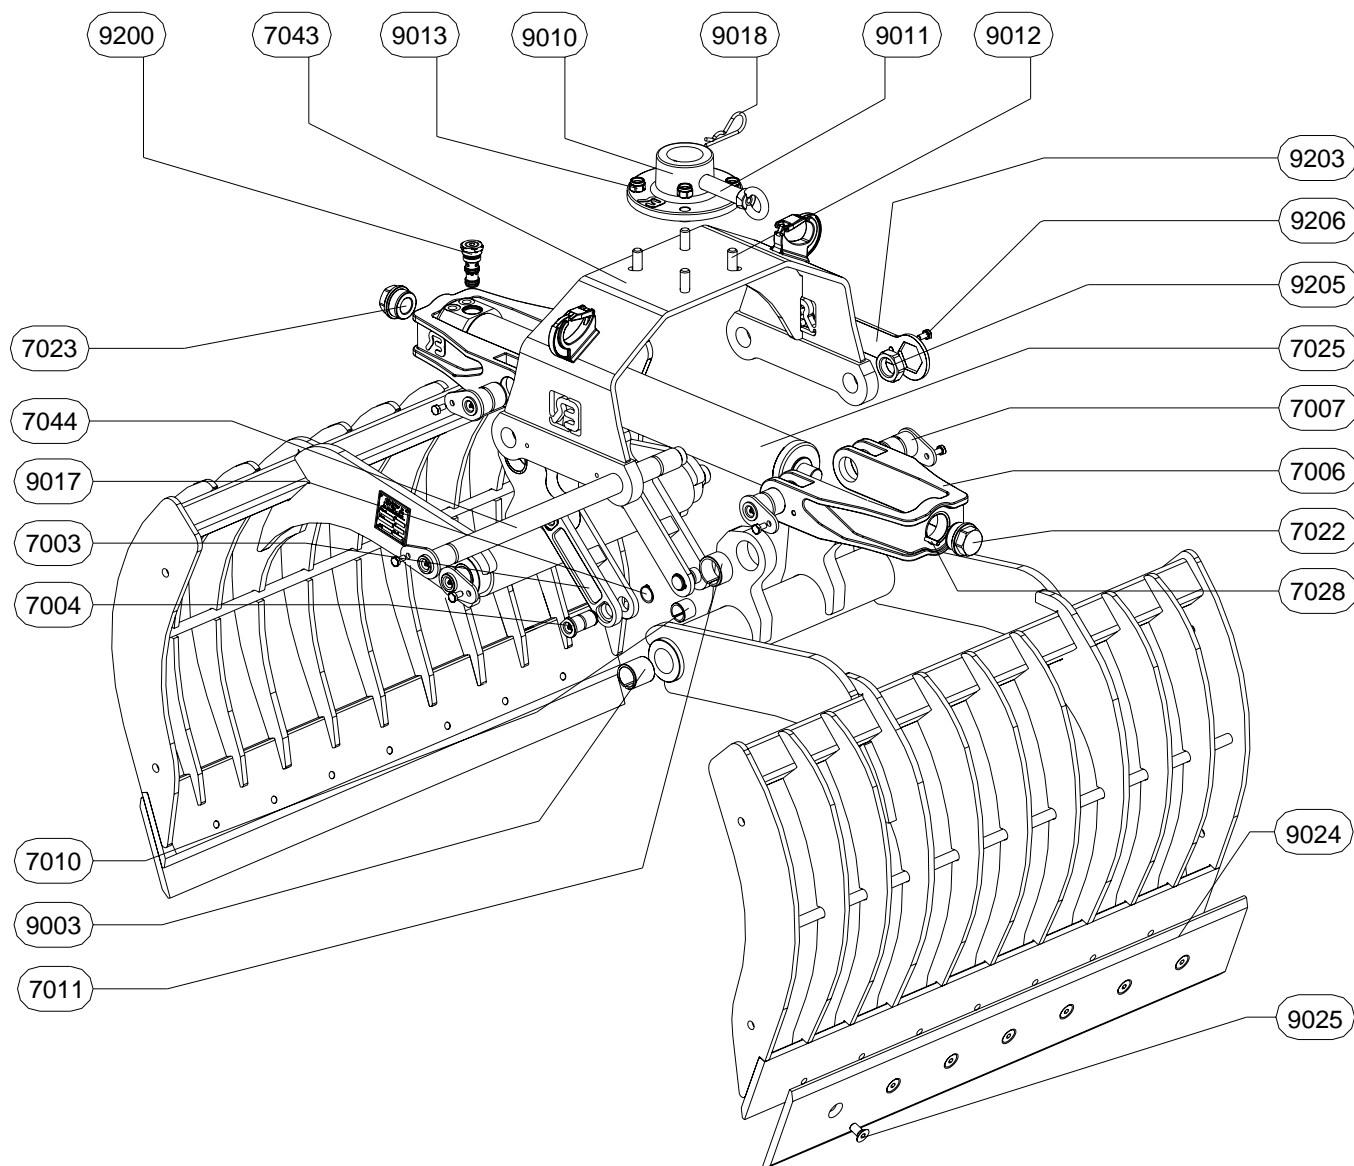

### TECHNISCHE GEGEVENS:

- Type knijperbak : **RBOMX**
- Breedte :  80 cm     100 cm     120 cm
- Volume :  450 Ltr     550 Ltr     650 Ltr
- Gewicht :  370 kg     395 kg     420 kg
- Maximale werkdruk : **250 Bar**
- Knijpkracht : **20 kN.**
- Maximale hijslast : **4 Ton**
- Maximale oliedoosvoer t.b.v. terugslagklep: **80 ltr./min.**

## RBOMX 80 Grijper

## ONDERDELENLIJST

ARTIKEL	AANTAL	OMSCHRIJVING
RBOMX-7003	1	MEENEMER
RBOMX-7004	2	MEENEMERPEN
RBOMX-7006	2	TRIANGEL
RBOMX-7007	4	TRIANGELPEN
RBOMX-7010	2	INSPANBUS
RBOMX-7011	4	INSPANBUS
RBOMX-7022	1	MOER
RBOMX-7023	1	MOER
RBOMX-7025	1	CILINDER
RBOMX-7028	2	SPANSTIFT
RBOMX-9003	4	INSPANBUS
RBOMX-9010	1	ADAPTERPLAAT
RBOMX-9011	1	ADAPTERPEN
RBOMX-9012	4	BOUT
RBOMX-9013	4	MOER
RBOMX-9017	2	ASBORGRING
RBOMX-9018	1	BORGVEER
RBOMX-9024	2	WISSELMES
RBOMX-9025	10/14	BOUT
RBOMX-9200	2	TERUGSLAGVENTIEL
RBOMX-9202	1	BRUGSTUK
RBOMX-9203	1	BORGSLEUTEL
RBOMX-9204	2	BRUGSTUKPEN
RBOMX-9205	2	MOER
RBOMX-9206	4	BOUT

## ONDERDELENLIJST

ARTIKEL	AANTAL	OMSCHRIJVING
RBOMX-7003	2	MEENEMER
RBOMX-7004	4	MEENEMERPEN
RBOMX-7006	2	TRIANGEL
RBOMX-7007	4	TRIANGELPEN
RBOMX-7010	4	INSPANBUS
RBOMX-7011	4	INSPANBUS
RBOMX-7022	1	MOER
RBOMX-7023	1	MOER
RBOMX-7025	1	CILINDER
RBOMX-7028	2	SPANSTIFT
RBOMX-7043	1	BRUGSTUK
RBOMX-7044	2	BRUGSTUKPEN
RBOMX-9003	4	INSPANBUS
RBOMX-9010	1	ADAPTERPLAAT
RBOMX-9011	1	ADAPTERPEN
RBOMX-9012	4	BOUT
RBOMX-9013	4	MOER
RBOMX-9017	4	ASBORGRING
RBOMX-9018	1	BORGVEER
RBOMX-9024	2	WISSELMES
RBOMX-9025	10/14	BOUT
RBOMX-9200	2	TERUGSLAGVENTIEL
RBOMX-9203	1	BORGSLUTEL
RBOMX-9205	2	MOER
RBOMX-9206	4	BOUT