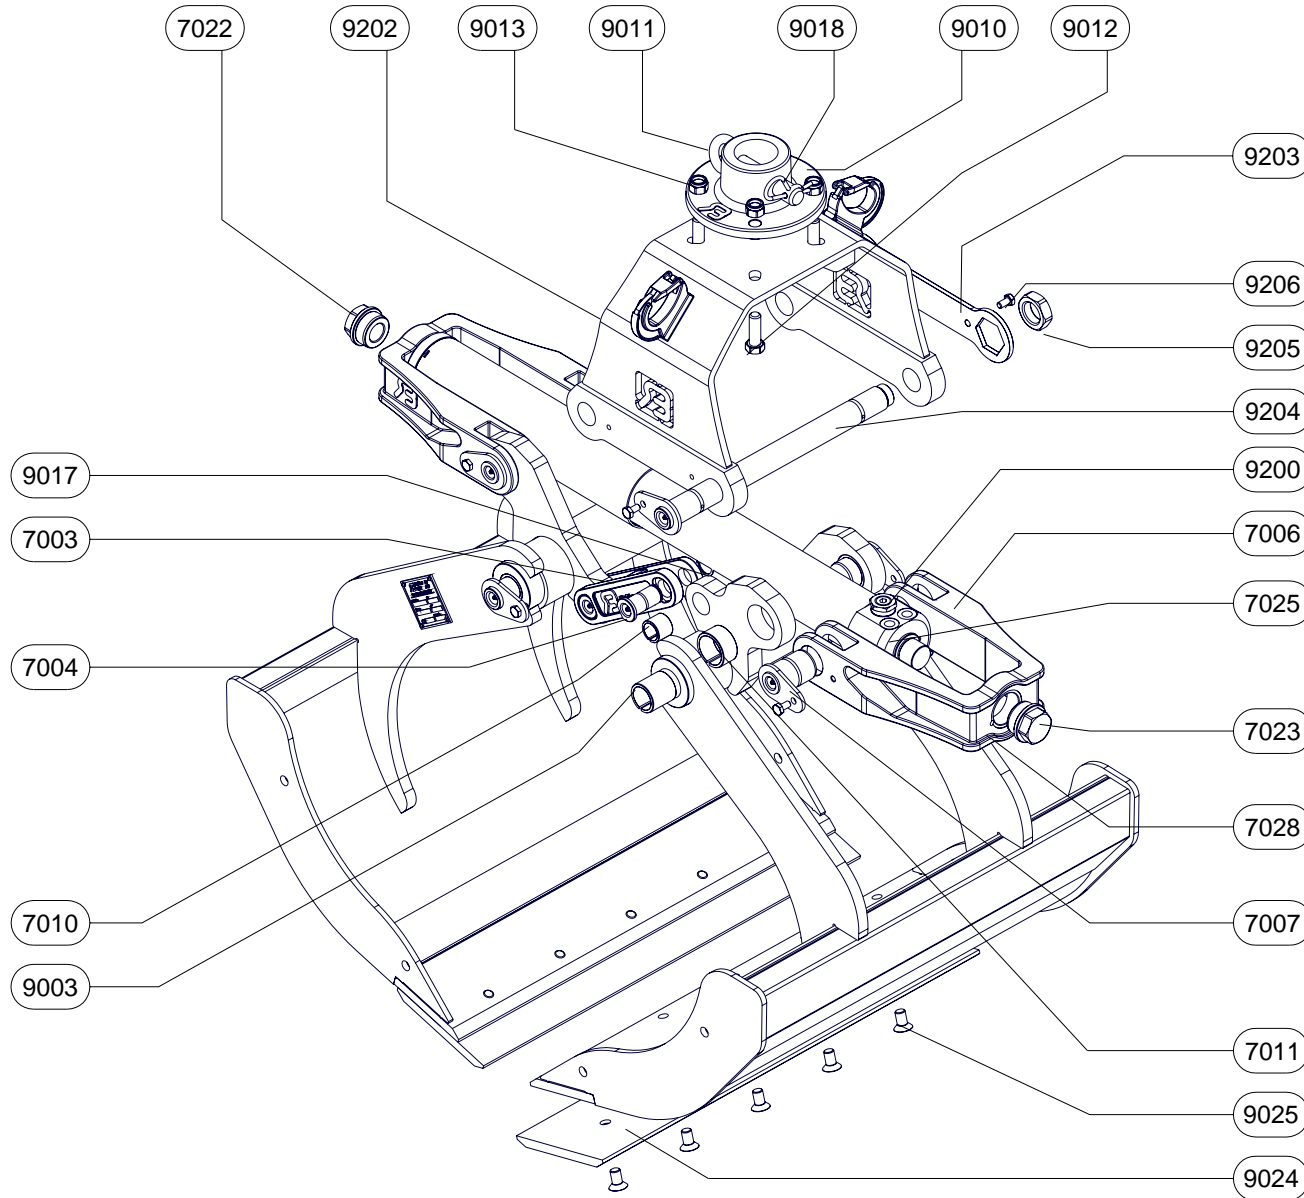

RBOX 55-65-80

ONDERDELENLIJST

ARTIKEL	AANTAL	OMSCHRIJVING
RBOX-7003	1	MEENEMER
RBOX-7004	2	MEENEMERPEN
RBOX-7006	2	TRIANGEL
RBOX-7007	4	TRIANGELPEN
RBOX-7010	2	INSPANBUS
RBOX-7011	4	INSPANBUS
RBOX-7022	1	MOER
RBOX-7023	1	MOER
RBOX-7025	1	CILINDER
RBOX-7028	2	SPANSTIFT
RBOX-9003	4	INSPANBUS
RBOX-9010	1	ADAPTERPLAAT
RBOX-9011	1	ADAPTERPEN
RBOX-9012	4	BOUT
RBOX-9013	4	MOER
RBOX-9017	2	ASBORGRING
RBOX-9018	1	BORGVEER
RBOX-9024	2	WISSELMES
RBOX-9025	zie tabel	BOUT
RBOX-9200	1	TERUGSLAGVENTIEL
RBOX-9202	1	BRUGSTUK
RBOX-9203	1	BORGSTLEUTEL
RBOX-9204	2	BRUGSTUKPEN
RBOX-9205	2	MOER
RBOX-9206	4	BOUT

Type Knijperbak	RBOX 55	RBOX 65	RBOX 80
Aantal bouten RBOX 9025	8	10	10