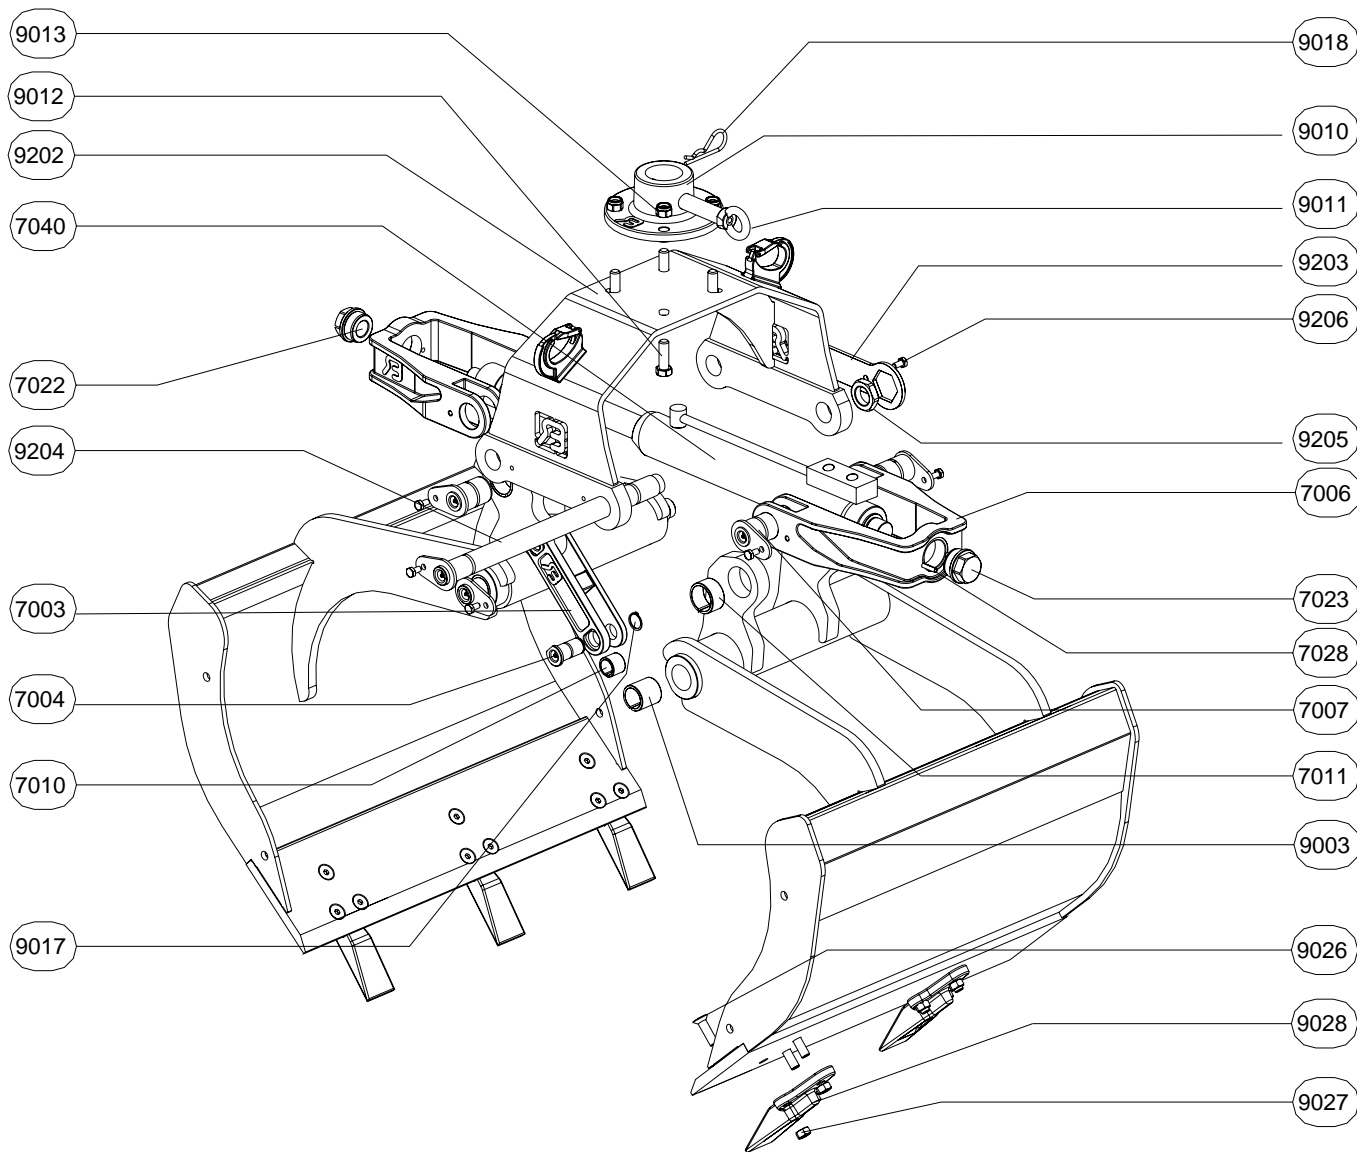

## TECHNISCHE GEGEVENS:

- Type knijperbak : **RLOA**
- Breedte :  60 cm       80 cm       100 cm  
                    70 cm       90 cm       120 cm
- Volume :  300 Ltr       400 Ltr       500 Ltr  
                    350 Ltr       450 Ltr       600 Ltr
- Gewicht :  275 kg       310 kg       345 kg  
                    290 kg       325 kg       380 kg

## ONDERDELENLIJST

ARTIKEL	AANTAL	OMSCHRIJVING
RLOA-7003	1	MEENEMER
RLOA-7004	2	MEENEMERPEN
RLOA-7006	2	TRIANGEL
RLOA-7007	4	TRIANGELPEN
RLOA-7010	2	INSPANBUS
RLOA-7011	4	INSPANBUS
RLOA-7022	1	MOER
RLOA-7023	1	MOER
RLOA-7028	2	SPANSTIFT
RLOA-7040	1	CILINDER
RLOA-9003	4	INSPANBUS
RLOA-9010	1	ADAPTERPLAAT
RLOA-9011	1	ADAPTERPEN
RLOA-9012	4	BOUT
RLOA-9013	4	MOER
RLOA-9017	2	ASBORGRING
RLOA-9018	1	BORGVEER
RLOA-9026	zie tabel	BOUT
RLOA-9027	zie tabel	MOER
RLOA-9028	zie tabel	TAND
RLOA-9202	1	BRUGSTUK
RLOA-9203	1	BORGSLEUTEL
RLOA-9204	2	AS BRUGSTUK
RLOA-9205	2	MOER
RLOA-9206	4	BOUT