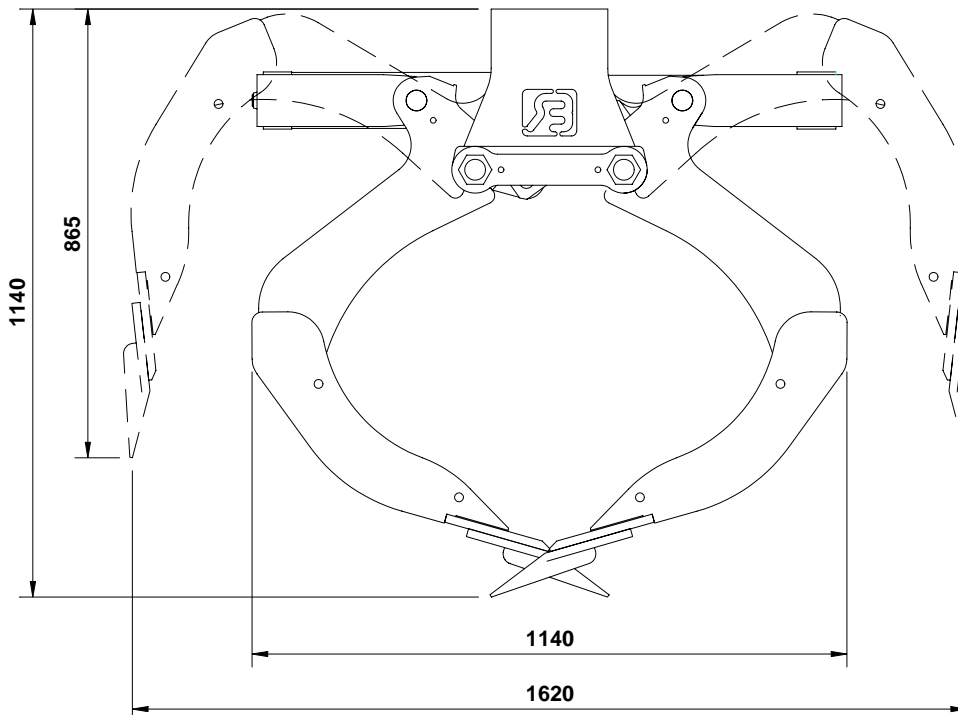

RLOA

TECHNISCHE GEGEVENS:

1. Type knijperbak : **RLOA**
2. Breedte : ☐ 60 cm   ☐ 80 cm   ☐ 100 cm
                     ☐ 70 cm   ☐ 90 cm   ☐ 120 cm
3. Volume : ☐ 300 Ltr   ☐ 400 Ltr   ☐ 500 Ltr
                     ☐ 350 Ltr   ☐ 450 Ltr   ☐ 600 Ltr
4. Gewicht : ☐ 275 kg   ☐ 310 kg   ☐ 345 kg
                     ☐ 290 kg   ☐ 325 kg   ☐ 380 kg

Maximale werkdruk : **250 Bar**

Knijpkracht : **20 kN.**

Maximale hijslast :

* alleen met gebruik van een terugslagklep

Maximale oliedoorvoer t.b.v. terugslagklep: **80 ltr./min.**