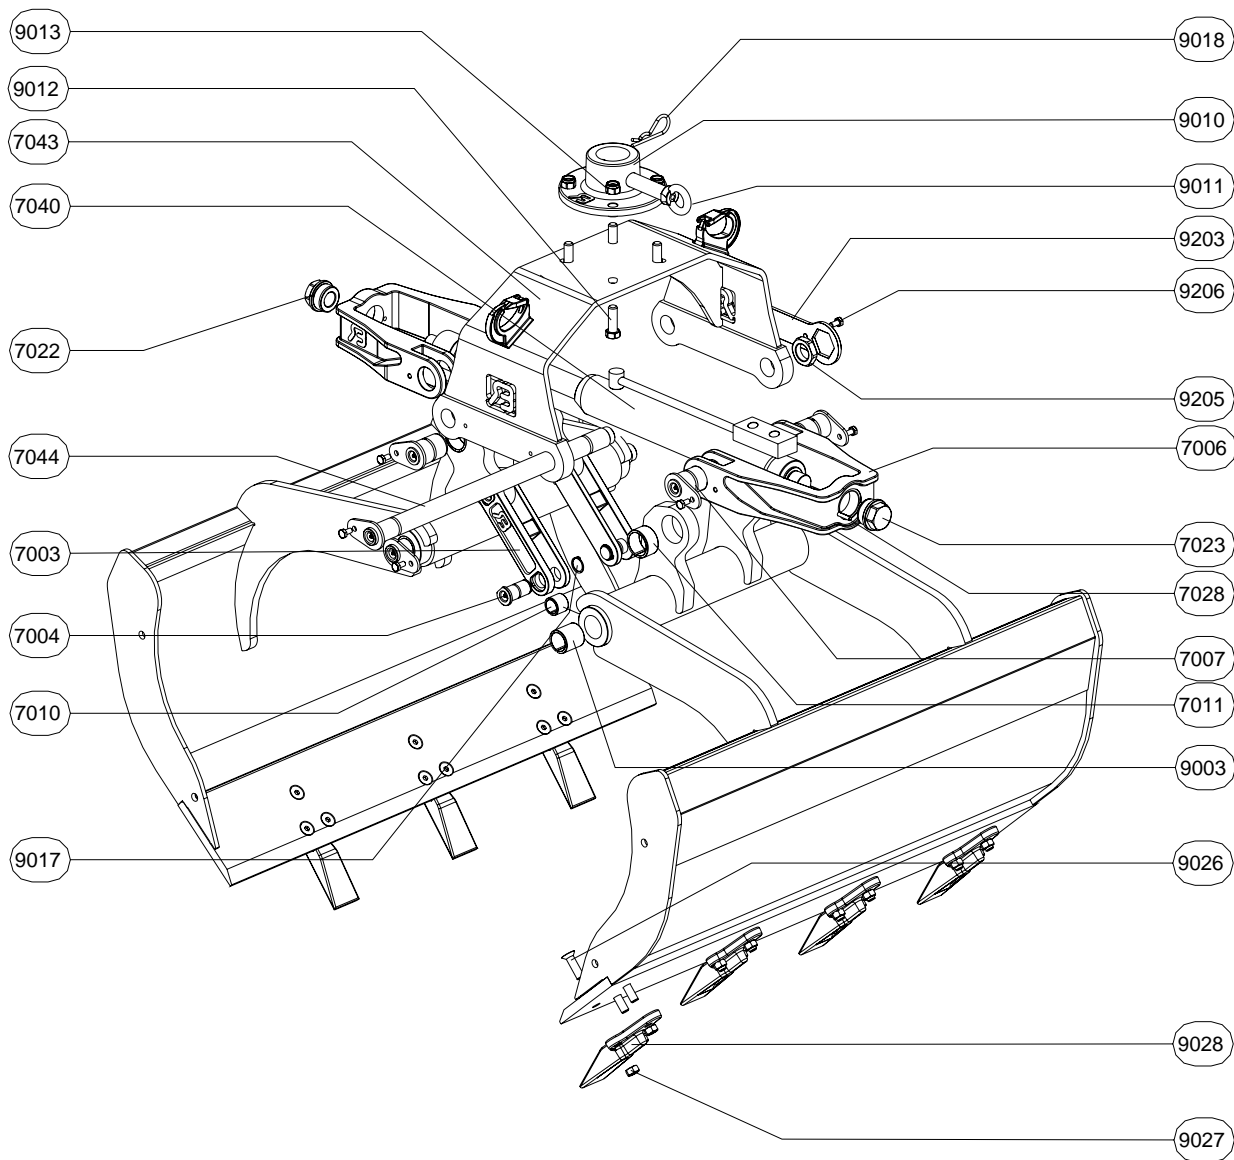

RLOA 90-100-120

ONDERDELENLIJST

ARTIKEL	AANTAL	OMSCHRIJVING
RLOA-7003	2	MEENEMER
RLOA-7004	4	MEENEMERPEN
RLOA-7006	2	TRIANGEL
RLOA-7007	4	TRIANGELPEN
RLOA-7010	4	INSPANBUS
RLOA-7011	4	INSPANBUS
RLOA-7022	1	MOER
RLOA-7023	1	MOER
RLOA-7028	2	SPANSTIFT
RLOA-7040	1	CILINDER
RLOA-7043	1	BRUGSTUK
RLOA-7044	2	AS BRUGSTUK
RLOA-9003	4	INSPANBUS
RLOA-9010	1	ADAPTERPLAAT
RLOA-9011	1	ADAPTERPEN
RLOA-9012	4	BOUT
RLOA-9013	4	MOER
RLOA-9017	2	ASBORGRING
RLOA-9018	1	BORGVEER
RLOA-9026	zie tabel	BOUT
RLOA-9027	zie tabel	MOER
RLOA-9028	zie tabel	TAND
RLOA-9203	1	BORGSLEUTEL
RLOA-9205	2	MOER
RLOA-9206	4	BOUT

Type knijperbak	RLOA 90	RLOA 100	RLOA 120
Aantal RLOA 9026/9027	21	21	21
Aantal RLOA 9028	7	7	7