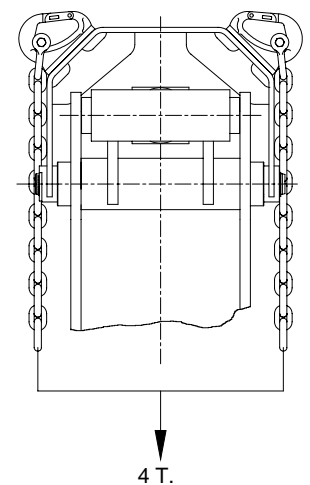

## TECHNISCHE GEGEVENS:

- Type knijperbak : **RLOA**
- Breedte :  60 cm       80 cm       100 cm  
                    70 cm       90 cm       120 cm
- Volume :  300 Ltr       400 Ltr       500 Ltr  
                    350 Ltr       450 Ltr       600 Ltr
- Gewicht :  275 kg       310 kg       345 kg  
                    290 kg       325 kg       380 kg

Maximale werkdruk : **250 Bar**

Knijpkracht : **20 kN.**

Maximale hijslast :

**\* alleen met gebruik van een terugslagklep**

Maximale oliedoorvoer t.b.v. terugslagklep: **80 ltr./min.**

## ONDERDELENLIJST

ARTIKEL	AANTAL	OMSCHRIJVING
RLOA-7003	1	MEENEMER
RLOA-7004	2	MEENEMERPEN
RLOA-7006	2	TRIANGEL
RLOA-7007	4	TRIANGELPEN
RLOA-7010	2	INSPANBUS
RLOA-7011	4	INSPANBUS
RLOA-7022	1	MOER
RLOA-7023	1	MOER
RLOA-7028	2	SPANSTIFT
RLOA-7040	1	CILINDER
RLOA-9003	4	INSPANBUS
RLOA-9010	1	ADAPTERPLAAT
RLOA-9011	1	ADAPTERPEN
RLOA-9012	4	BOUT
RLOA-9013	4	MOER
RLOA-9017	2	ASBORGRING
RLOA-9018	1	BORGVEER
RLOA-9026	zie tabel	BOUT
RLOA-9027	zie tabel	MOER
RLOA-9028	zie tabel	TAND
RLOA-9202	1	BRUGSTUK
RLOA-9203	1	BORGSLEUTEL
RLOA-9204	2	AS BRUGSTUK
RLOA-9205	2	MOER
RLOA-9206	4	BOUT