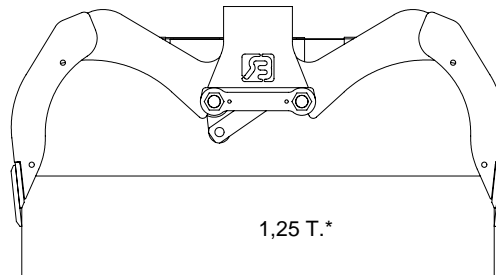

RLOA

TECHNISCHE GEGEVENS:

1. Type knijperbak : **RLOA**
2. Breedte : ☐ 60 cm   ☐ 80 cm   ☐ 100 cm
                     ☐ 70 cm   ☐ 90 cm   ☐ 120 cm
3. Volume : ☐ 300 Ltr   ☐ 400 Ltr   ☐ 500 Ltr
                     ☐ 350 Ltr   ☐ 450 Ltr   ☐ 600 Ltr
4. Gewicht : ☐ 275 kg   ☐ 310 kg   ☐ 345 kg
                     ☐ 290 kg   ☐ 325 kg   ☐ 380 kg

Maximale werkdruk : **250 Bar**

Knijpkracht : **20 kN.**

Maximale hijslast :

* alleen met gebruik van een terugslagklep

Maximale oliedoorvoer t.b.v. terugslagklep: **80 ltr./min.**