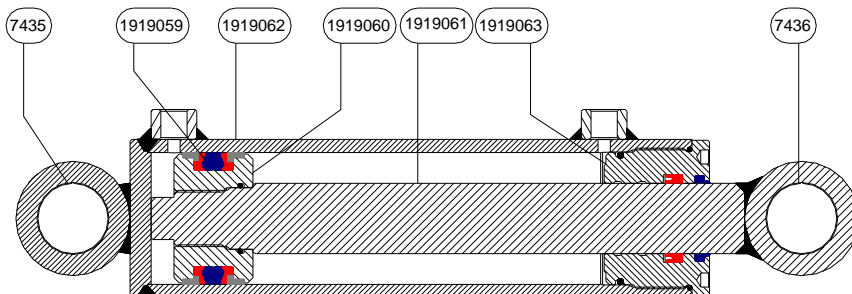

CILINDER BDVEZ

7435	GLIJLAGER
7436	GLIJLAGER
1919007	CILINDER
1919059	AFDICHTINGSSET
1919060	ZUIGER
1919061	ZUIGERSTANG
1919062	CILINDERHUIS
1919063	KOPMOER

© 2010 Bakker Hydraulic Products B.V.
Nijverheidsweg 6

6662 NG Elst (Gld) Holland

Tel : + 31 481 374757

Fax : + 31 481 375280

Site : www.bakker-hydraulic.com

E-mail : info@bakker-hydraulic.com