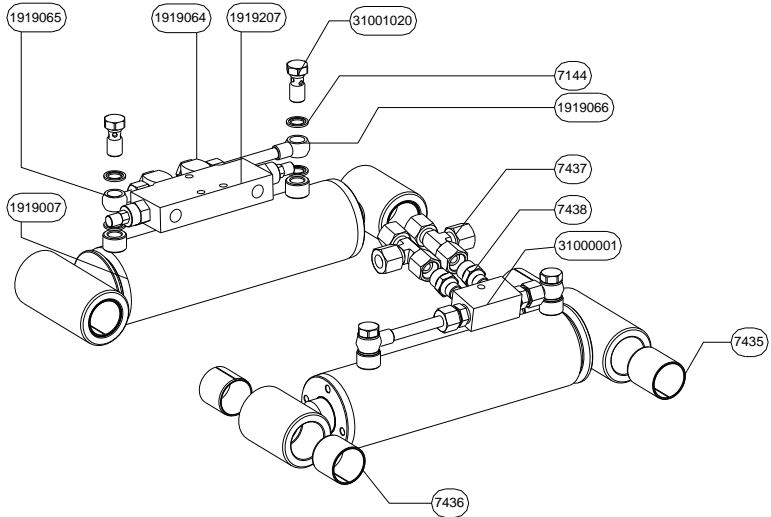

## CILINDER BDVEZM

7144	RING
7435	GLIJLAGER
7436	GLIJLAGER
7437	T-KOPPELING
7438	INSCHROEFNIPPEL
1919007	CILINDER
1919064	HAAKSE ZWENKKOPPELING
1919065	BANJOLEIDING KORT
1919066	BANJOLEIDING LANG
1919207	REMKLEP
31001020	BANJOBOUT
31000001	TERUGSLAGVENTIEL